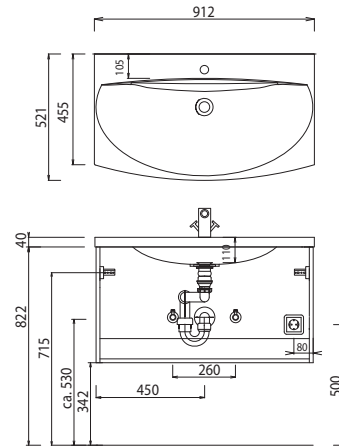

Programm 054 - Installationsmaße

SET VU70

SET VU90