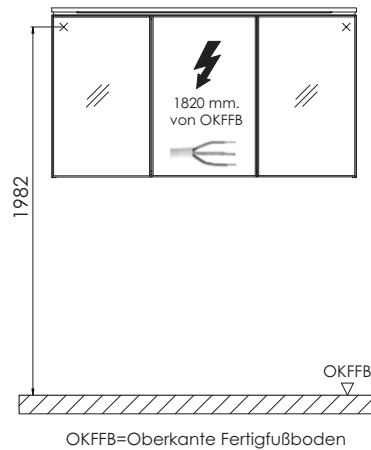

# Programm 054 - Installationsmaße

SET VU70

SET VU90

SET VU12

Elektroanschlüsse für Spiegelschränke

Toleranzen:

Die Maßtoleranzen (+/- 5mm) und Ebenheitstoleranzen (DIN 18202) unterliegen den üblichen materialspezifischen Toleranzen für Baustoffe, anlehndend an die DIN 18202.