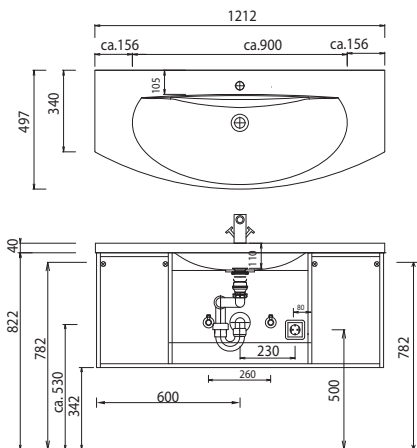

# Programm 054 - Installationsmaße

SET VU70

SET VU90

SET VU12

Elektroanschlüsse für Spiegelschränke

Toleranzen:

Die Maßtoleranzen (+/- 5mm) und Ebenheitstoleranzen (DIN 18202) unterliegen den üblichen materialspezifischen Toleranzen für Baustoffe, anlehndend an die DIN 18202.