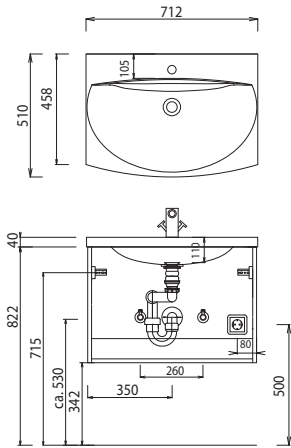

Programm 054 - Installationsmaße

SET VU70

SET VU90