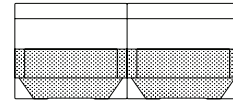

Kopfteilhöhe 95cm

**Smartliving  
Twinbetten**

\* Stellmaße des Bettes in Klammern

schwebendes Fußteil <b>NIEDRIG</b>	Höhe (in cm)	Breite (in cm)		Polsterkopfteil	B160 (176)*	B180 (196)*	B200 (216)*
		Tiefe (in cm)					
	H50	T200 (214)*		86434	86435	86436	
Sonderlänge		T190 (204)*		64890	64891	64892	
Sonderlänge		T210 (224)*		64893	64894	64895	
Sonderlänge		T220 (234)*		64896	64897	64898	