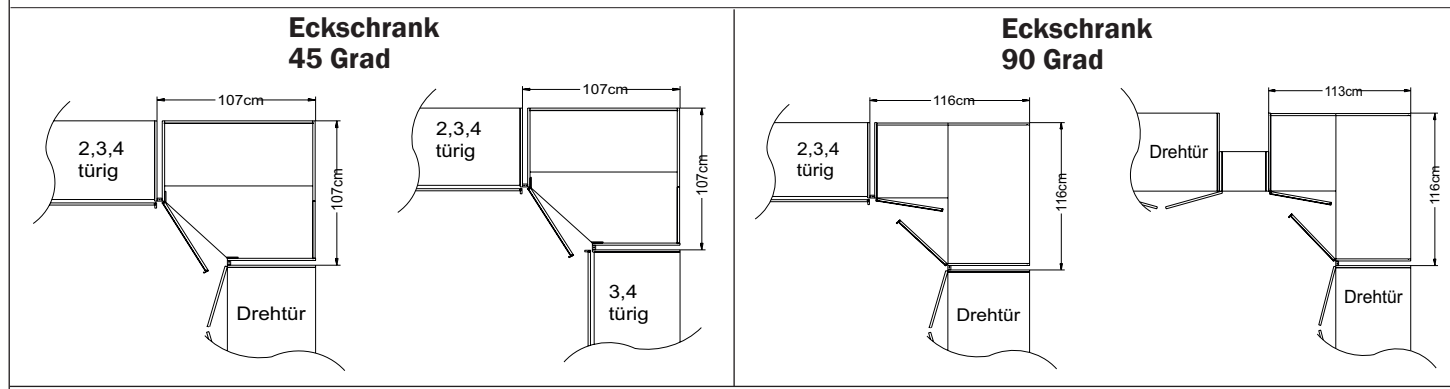

Bitte beachten Sie:

Die mitgelieferte Distanzleiste wird beim direkten Anbau eines Schrankes an den Eckschrank benötigt. Stellmaße ändern sich (siehe Zeichnungen).

Modell-Nr.
SI0606 Dekor Sonoma Eiche
SI1212 Dekor Elfenbein
SI1616 Dekor Artisan Eiche
SI1818 Dekor hellgrau
SI2222 Dekor anthrazit neu
SI2626 Dekor Milano Eiche
SI3636 Dekor vulkan
SI5858 Dekor Trentino Eiche
SI9191 Dekor Sand
SI9696 Dekor weiß