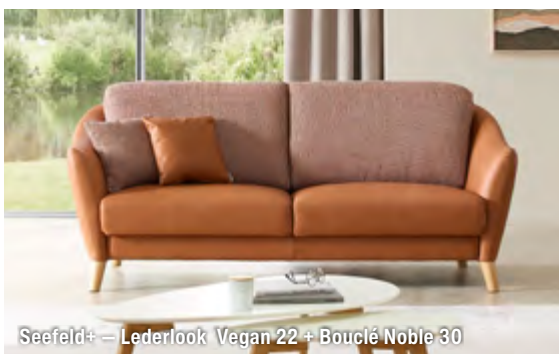

Seefeld+ – 65 18 01 + 65 18 51

Seefeld+ – Lederlook Vegan 22 + Bouclé Noble 30

Seefeld+ – JAB CA1786 Tomorrowland + Rohleder Cloud 610 18

 Premium Polstermöbel  
aus Deutschland.

**SCHRÖNO**  
Vorsprung durch Qualität