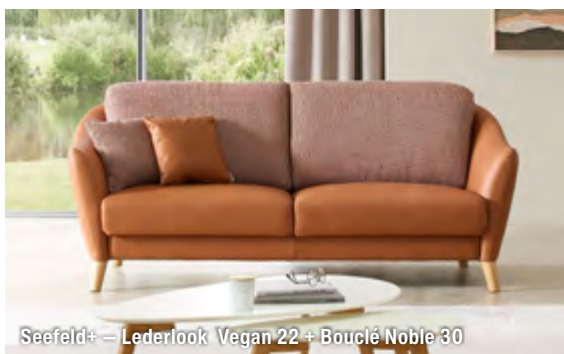

Seefeld+ – 65 18 01 + 65 18 51

Seefeld+ – Lederlook Vegan 22 + Bouclé Noble 30

Seefeld+ – JAB CA1786 Tomorrowland + Rohleder Cloud 610 18

 Premium Polstermöbel  
aus Deutschland.

**SCHRÖNO**  
Vorsprung durch Qualität