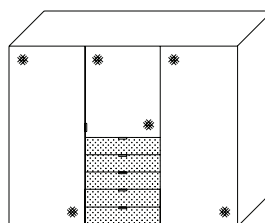

1	2	3	4	5	6
Modell-Nr. MD	Außertüren Buntglas	Griffe/Blende	Mitteltüren Buntglas	Schubkasten	Korpus
	GS Grauspiegel	81 chromfarbig	GS Grauspiegel	19 Dekor Eiche grau	19 Dekor Eiche grau
	SN Sandglas	61 schwarz matt	SN Sandglas	36 Dekor vulkan	36 Dekor vulkan
	SL Hellgrauglas		SL Hellgrauglas	91 Dekor Sand	91 Dekor Sand
	VK Vulkanglas		VK Vulkanglas	96 Dekor weiß	96 Dekor weiß
	Alpinweißglas		Alpinweißglas		
	AW Alpinweißglas		AW Alpinweißglas		
	Mattglas		Mattglas		
	AM Alpinweißglas matt		AM Alpinweißglas matt		
	MS Sandglas matt		MS Sandglas matt		
	ST Hellgrauglas matt		ST Hellgrauglas matt		
	VM Vulkanglas matt		VM Vulkanglas matt		

**Innenausstattung
Texline
mit 5-er
Einteilung**

Breite/Höhe/Tiefe: (in cm)	81 | 81 | 81 3-türig						91 | 91 | 91 3-türig						Glasausführung ↓
	B249	H222	T68	B249	H240	T68	B280	H222	T68	B280	H240	T68	
 Schubkasten Dekor	84668 EUR			84676 EUR			84669 EUR			84677 EUR			Buntglas
	84668 EUR			84676 EUR			84669 EUR			84677 EUR			Alpinweißglas
	84668 EUR			84676 EUR			84669 EUR			84677 EUR			Mattglas
Breite/Höhe/Tiefe: (in cm)	97 | 97 | 97 3-türig						110 | 110 | 110 3-türig						Glasausführung ↓
	B298	H222	T68	B298	H240	T68	B336	H222	T68	B336	H240	T68	
 Schubkasten Dekor	84670 EUR			84678 EUR			84671 EUR			84679 EUR			Buntglas
	84670 EUR			84678 EUR			84671 EUR			84679 EUR			Alpinweißglas
	84670 EUR			84678 EUR			84671 EUR			84679 EUR			Mattglas