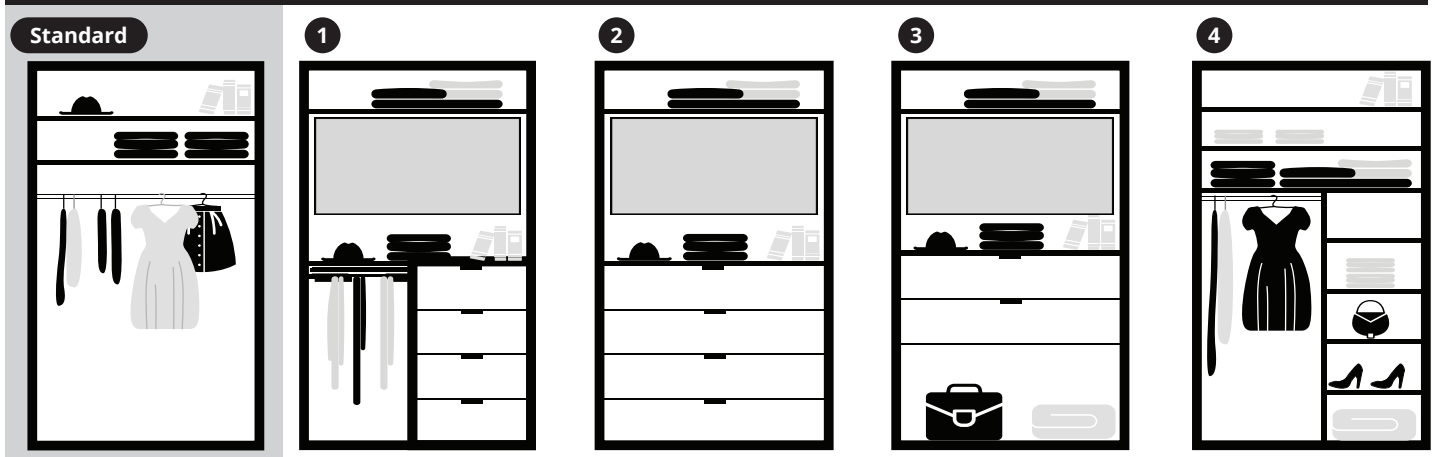

Media Max

Media & Media Multi mit 5 Front-Schubkästen

Standard-Innenausstattung mit 2 Fachböden & 1 Kleiderstange

1. 1 TV-Halter, Glasfachboden mit optionaler Glaskantenbeleuchtung
2. 2 TV-Regal und TV-Halter, Glasfachboden mit optionaler Glaskantenbeleuchtung
3. 3 Ausklappbarer TV-Halter für Schubkasten
4. 4 2 Beleuchtete Glasfachböden, ausklappbarer TV-Halter für Schubkasten
5. 5 Kleiderlift, ausklappbarer TV-Halter für Schubkasten

Media Flat

Standard-Innenausstattung mit 2 Fachböden & 1 Kleiderstange

1. 1 Ausziehbare Wäschekörbe (3 Stück)
2. 2 3er Schubkasteneinsatz mit Griffen und Softeinzug
3. 3 T-Einteilung (bestehend aus 1 Mittelseite, 1 Kleiderstange und 4 Fachböden) & 1 zusätzl. Fachboden
4. 4 Kleiderlift & 3er Hängeschubkasten mit Griffen und Softeinzug & Ausziehbarer Hosenhalter breit
5. 5 Schmuckschubkasten, gedämpft mit schützender Glasplatte & 1 zusätzl. Fachboden

Media Max

Standard-Innenausstattung mit 2 Fachböden & 1 Kleiderstange

1. 1 TV-Halter, Hosenhalter ausziehbar mit Ablagefach, kombiniert mit 4 schmalen Schubkästen mit Griffen und Softeinzug
2. 2 TV-Halter & 4er Schubkasteneinsatz mit Griffen und Softeinzug
3. 3 TV-Halter & 2er Schubkasteneinsatz mit Griffen und Softeinzug
4. 4 T-Einteilung (bestehend aus 1 Mittelseite, 1 Kleiderstange und 4 Fachböden)