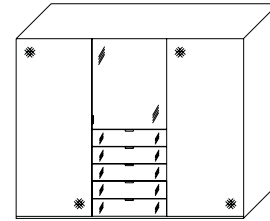

①	②	③	④	⑤
Modell-Nr. MD	Front Buntglas GS Grauspiegel SN Sandglas SL Hellgrauglas VK Vulkanglas	Griffe/Blende 81 chromfarbig 61 schwarz matt	Mitteltüre/Schubkasten Spiegel GS Grauspiegel	Korpus 19 Dekor Eiche grau 36 Dekor vulkan 91 Dekor Sand 96 Dekor weiß

Front Alpinweißglas
AW Alpinweißglas

Front Mattglas
AM Alpinweißglas matt
MS Sandglas matt
ST Hellgrauglas matt
VM Vulkanglas matt

**Innenausstattung
Texline
mit 5-er
Einteilung**

Breite/ Höhe/Tiefe: (in cm)	81 | 81 | 81 3-türig						91 | 91 | 91 3-türig						
	B249 H222 T68		B249 H240 T68		B280 H222 T68		B280 H240 T68						
	09671 EUR		09675 EUR		09672 EUR		09676 EUR						Buntglas
	09671 EUR		09675 EUR		09672 EUR		09676 EUR						Alpin-weißglas
	09671 EUR		09675 EUR		09672 EUR		09676 EUR						Mattglas
Breite/ Höhe/Tiefe: (in cm)	97 | 97 | 97 3-türig						110 | 110 | 110 3-türig						
	B298 H222 T68		B298 H240 T68		B336 H222 T68		B336 H240 T68						
	09673 EUR		09677 EUR		09674 EUR		09678 EUR						Buntglas
	09673 EUR		09677 EUR		09674 EUR		09678 EUR						Alpin-weißglas
	09673 EUR		09677 EUR		09674 EUR		09678 EUR						Mattglas