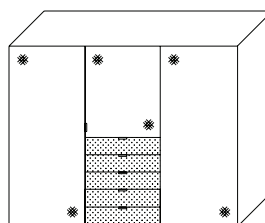

1	2	3	4	5	6
Modell-Nr. MD	Außentüren Buntglas	Griffe/Blende	Mitteltüren Buntglas	Schubkasten	Korpus
	GS Grauspiegel	81 chromfarbig	GS Grauspiegel	19 Dekor Eiche grau	19 Dekor Eiche grau
	SN Sandglas	61 schwarz matt	SN Sandglas	36 Dekor vulkan	36 Dekor vulkan
	SL Hellgrauglas		SL Hellgrauglas	91 Dekor Sand	91 Dekor Sand
	VK Vulkanglas		VK Vulkanglas	96 Dekor weiß	96 Dekor weiß
	Alpinweißglas		Alpinweißglas		
	AW Alpinweißglas		AW Alpinweißglas		
	Mattglas		Mattglas		
	AM Alpinweißglas matt		AM Alpinweißglas matt		
	MS Sandglas matt		MS Sandglas matt		
	ST Hellgrauglas matt		ST Hellgrauglas matt		
	VM Vulkanglas matt		VM Vulkanglas matt		

**Innenausstattung
Texline
mit 5-er
Einteilung**

Breite/Höhe/Tiefe: (in cm)	81 | 81 | 81 3-türig						91 | 91 | 91 3-türig						Glasausführung ↓
	B249	H222	T68	B249	H240	T68	B280	H222	T68	B280	H240	T68	
 Schubkasten Dekor	84668 EUR			84676 EUR			84669 EUR			84677 EUR			Buntglas
	84668 EUR			84676 EUR			84669 EUR			84677 EUR			Alpinweißglas
	84668 EUR			84676 EUR			84669 EUR			84677 EUR			Mattglas
Breite/Höhe/Tiefe: (in cm)	97 | 97 | 97 3-türig						110 | 110 | 110 3-türig						Glasausführung ↓
	B298	H222	T68	B298	H240	T68	B336	H222	T68	B336	H240	T68	
 Schubkasten Dekor	84670 EUR			84678 EUR			84671 EUR			84679 EUR			Buntglas
	84670 EUR			84678 EUR			84671 EUR			84679 EUR			Alpinweißglas
	84670 EUR			84678 EUR			84671 EUR			84679 EUR			Mattglas