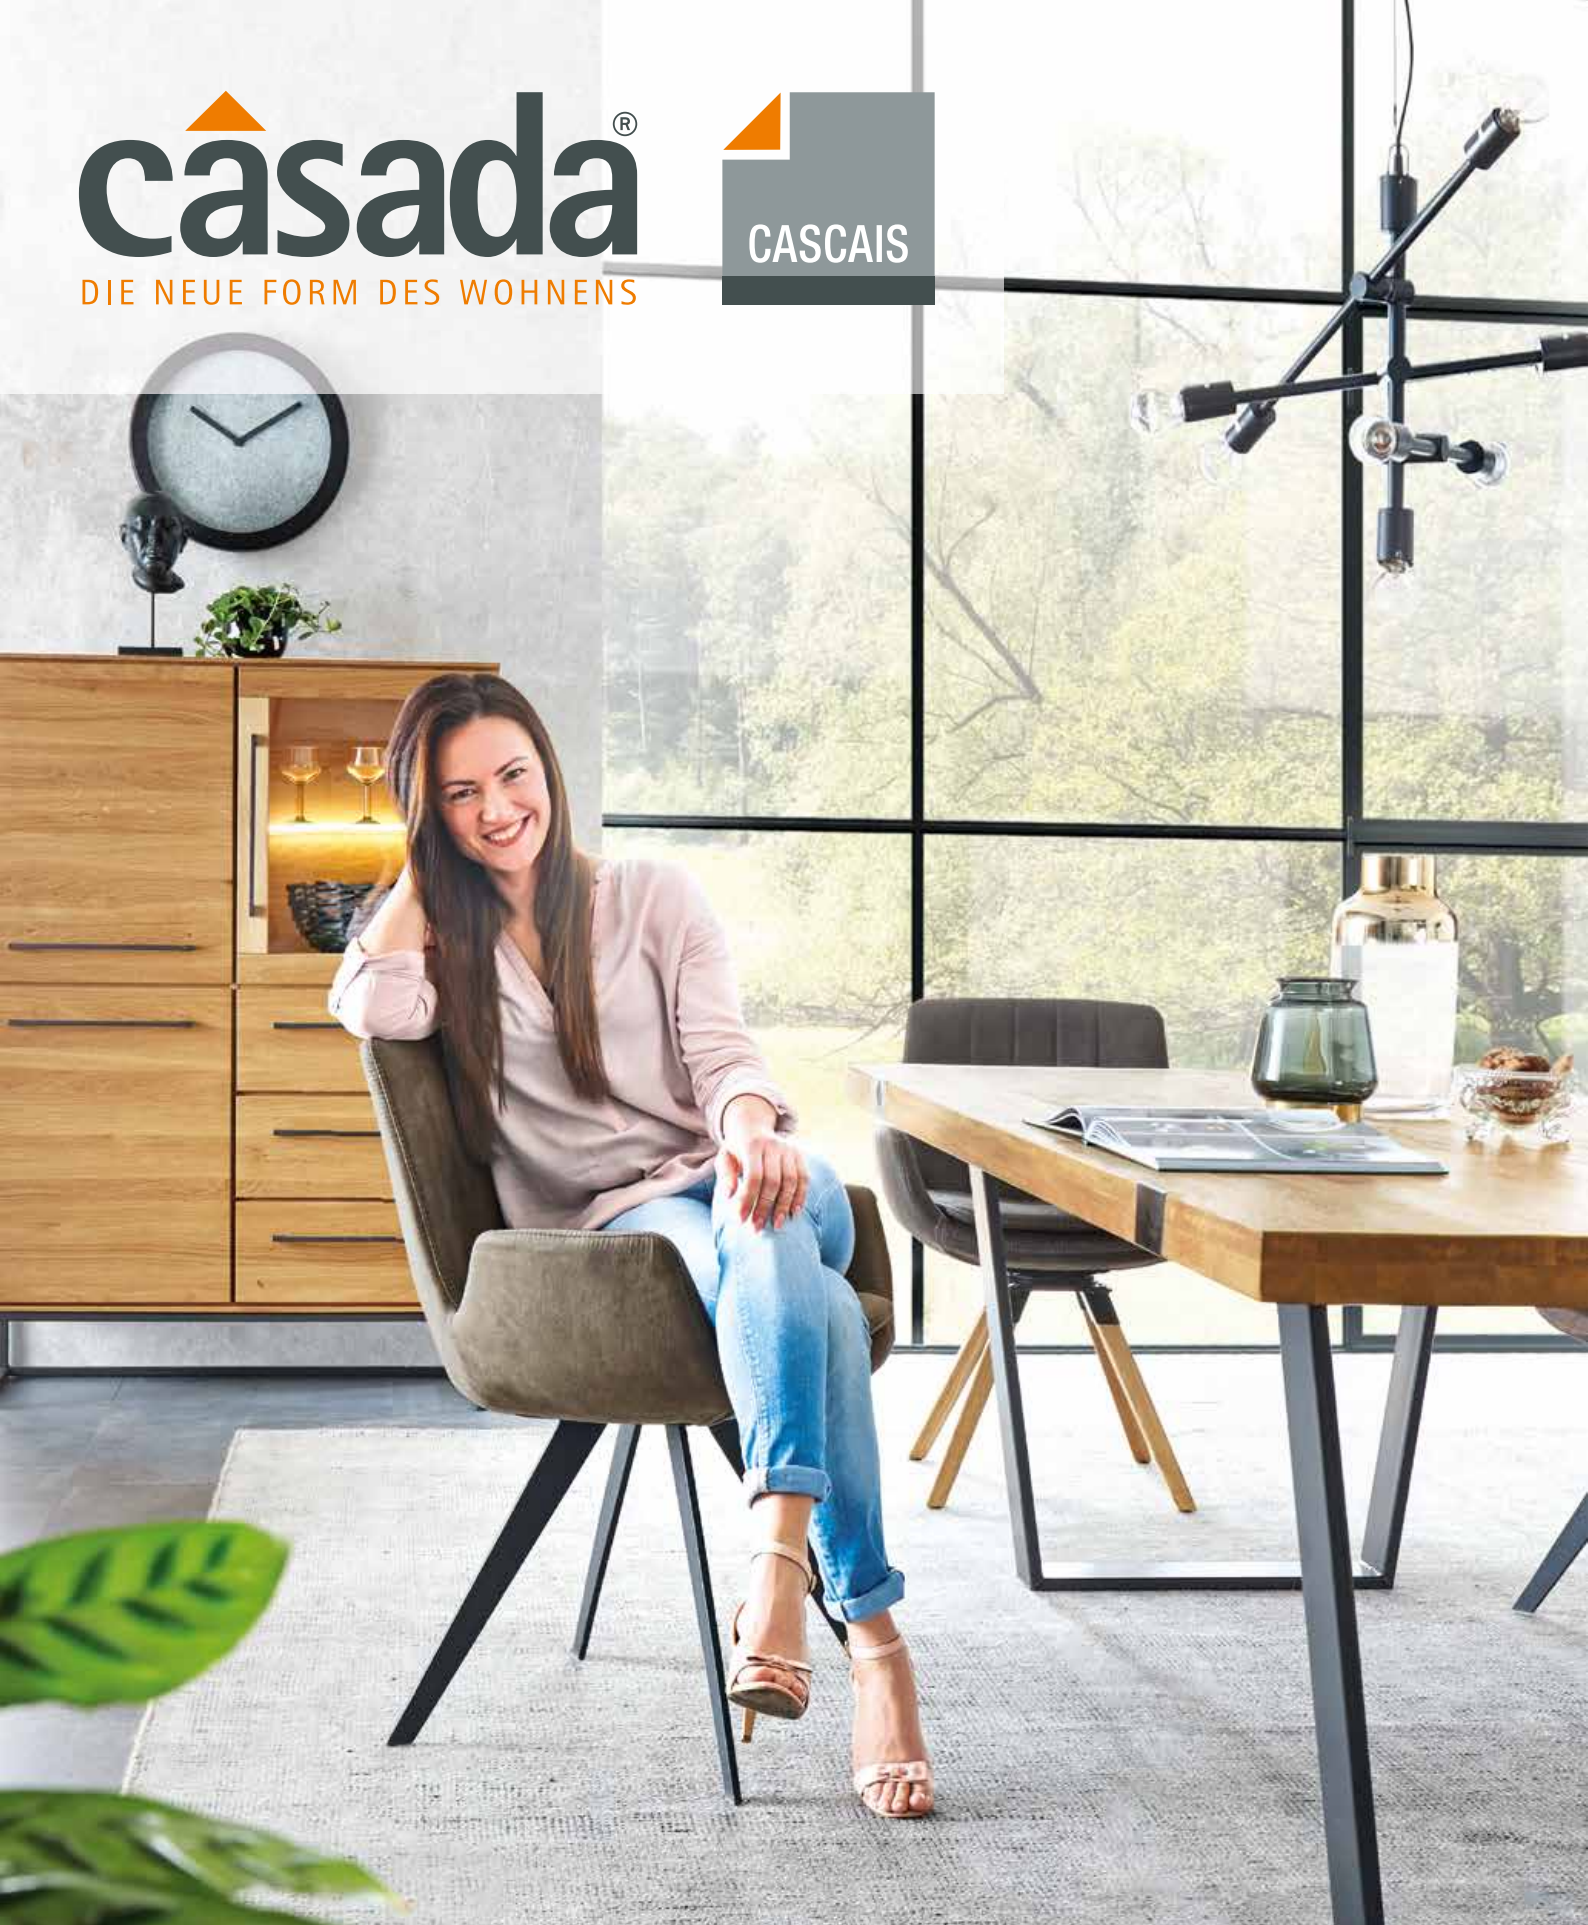

cásada®
DIE NEUE FORM DES WOHNENS

CASCAIS

CASCAIS - DAS EXKLUSIVE WOHN- UND SPEISEZIMMERPROGRAMM
TYPENLISTE