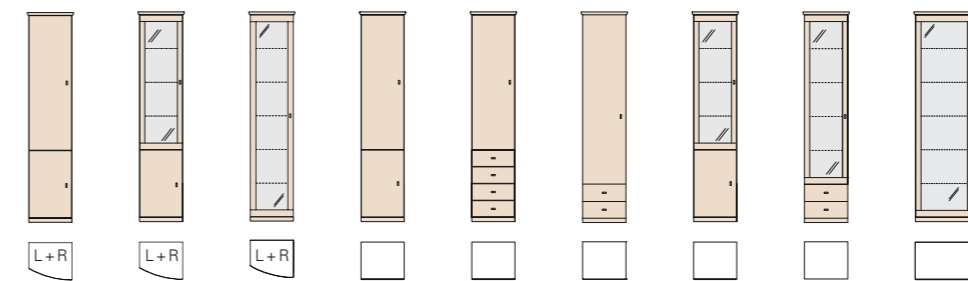

6R Elemente

BIHIT cm	451148140	451148140	451148140	601148140	601148140	601148140	751148140	901148140	751148140	751148140	451183140	451183140	451183140	751183140	751183140	451219140	451219140	451219140	451219140	451219140	451219140	451219140	601219140
B cm				45	45	45	90	75	90	90												60	45