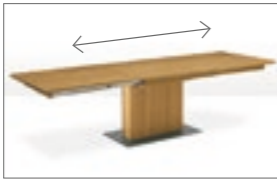

## Tisch- und Sitzbank-System

**U-Wangentisch:** der klassische Vierfüßtisch bietet Ihnen nicht nur eine variable Länge der Tischplatte, sondern lässt sich darüber hinaus auch noch optional durch Klappeneinlagen um bis zu 2 x 50 cm verlängern.

Säulentisch mit Kopfauszug  
(50 cm Vergrößerung)

Säulentisch mit Synchronauszug  
(2x 50 cm Vergrößerung)

**Säulentisch:** dieser Tisch strahlt eine angenehme Modernität aus und sorgt durch die mittige Säule für mehr Beinfreiheit und eine flexiblere Anordnung der Stühle. Sie können – je nach Raumsituation – optional zwischen einem Kopf- und einem Synchronauszug wählen.