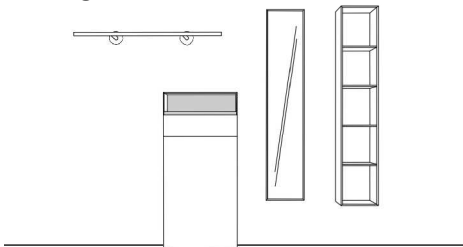

Vorschlag 3

Breite: 220 cm
Höhe: 198 cm
Tiefe: 35 cm

Anzahl	Art.-Nr.	Bezeichnung
1	58716 li	Korpus 1 Tür 1 Schubkasten Glasaufsatz mit Boden (26 mm) und Rückwand 123H 60B 35T
1	58733	Spiegel mit 10 mm Rahmen 5R 30B 7T
1	58722	Regal 10 mm 5R 30B 7T
1	90802	Trumpet Garderobenstange schwarz waagrecht 120B 26T