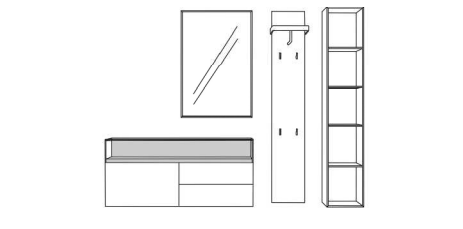

Vorschlag 2

Breite: 210 cm
Höhe: 198 cm
Tiefe: 35 cm

Anzahl	Art.-Nr.	Bezeichnung
1	58710 li	Korpus 1 Tür 2 Schubkästen Glasaufsatz mit Boden (26 mm) und Rückwand 51H 120B 35T
1	58732	Spiegel mit 10 mm Rahmen 5R 60B 7T
1	58720	Garderobenpaneel Taschenhaken schwarz 5R 30B 7T
1	58722	Regal 10 mm 5R 30B 7T