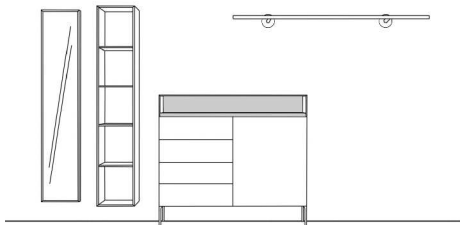

Vorschlag 4

Breite: 170 cm
 Höhe: 198 cm
 Tiefe: 35 cm

Anzahl	Art.-Nr.	Bezeichnung
1	58713 re	Korpus 4 Schubkästen 1 Tür 1 Einlegeboden Glasaufsatz mit Boden (26 mm) und Rückwand 87H 120B 35T
1	58731	Spiegel mit 10 mm Rahmen 2R 60B 7T
1	58720	Garderobenpaneel Taschenhaken schwarz 5R 30B 7T

KAYA

Vorschläge

Vorschlag 5

Anzahl	Art.-Nr.	Bezeichnung
1	58711 re	Korpus 1 Tür 2 Schubkästen Glasaufsatz mit Boden (26 mm) und Rückwand 51H 120B 35T
1	58730	Spiegel mit 10 mm Rahmen 60H 120B 7T
1	90804	Trumpet Garderobenstange schwarz senkrecht 160B 26T

Breite: 140 cm
 Höhe: 180 cm
 Tiefe: 35 cm

Vorschlag 6

Anzahl	Art.-Nr.	Bezeichnung
1	58713 re	Korpus 4 Schubkästen 1 Tür 1 Einlegeboden Glasaufsatz mit Boden (26 mm) und Rückwand 87H 120B 35T
2	27950	Doppelfuß schwarz 18H 35T
1	58733	Spiegel mit 10 mm Rahmen 5R 30B 7T
1	58722	Regal 10 mm 5R 30B 7T
1	90804	Trumpet Garderobenstange schwarz waagrecht 160B 26T