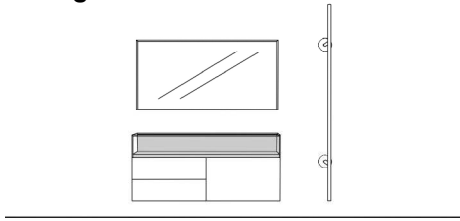

KAYA

Vorschläge

Vorschlag 5

Anzahl	Art.-Nr.	Bezeichnung
1	58711 re	Korpus 1 Tür 2 Schubkästen Glasaufsatz mit Boden (26 mm) und Rückwand 51H 120B 35T
1	58730	Spiegel mit 10 mm Rahmen 60H 120B 7T
1	90804	Trumpet Garderobenstange schwarz senkrecht 160B 26T

Breite: 140 cm
Höhe: 180 cm
Tiefe: 35 cm