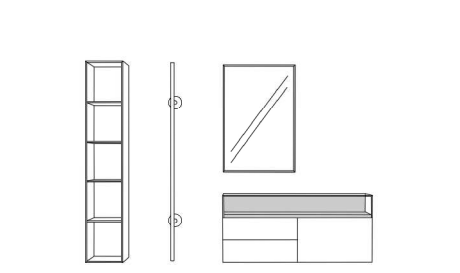

Breite: 140 cm
 Höhe: 180 cm
 Tiefe: 35 cm

Vorschlag 6

Anzahl	Art.-Nr.	Bezeichnung
1	58713 re	Korpus 4 Schubkästen 1 Tür 1 Einlegeboden Glasaufsatz mit Boden (26 mm) und Rückwand 87H 120B 35T
2	27950	Doppelfuß schwarz 18H 35T
1	58733	Spiegel mit 10 mm Rahmen 5R 30B 7T
1	58722	Regal 10 mm 5R 30B 7T
1	90804	Trumpet Garderobenstange schwarz waagrecht 160B 26T

Breite: 320 cm
 Höhe: 198 cm
 Tiefe: 35 cm

Vorschlag 7

Anzahl	Art.-Nr.	Bezeichnung
1	58720	Paneel mit Garderobenstange und 4 Taschenhaken in schwarz 5R 3B 7T
1	58733	Spiegel mit 10 mm Rahmen 5R 30B 7T
1	58709 re	Korpus 2 Türen 2 Einlegeböden Glasaufsatz mit Boden (26 mm) und Rückwand 87H 90B 35T
2	27950	Doppelfuß schwarz 18H 35T

Breite: 190 cm
 Höhe: 198 cm
 Tiefe: 35 cm

Vorschlag 8

Anzahl	Art.-Nr.	Bezeichnung
1	58722	Regal 10 mm 5R 30B 7T
1	90804	Trumpet Garderobenstange schwarz senkrecht 160B 26T
1	58732	Spiegel mit 10 mm Rahmen 5R 60B 7T
1	58711 re	Korpus 2 Schubkästen 1 Tür Glasaufsatz mit Boden (26 mm) und Rückwand 51H 120B 35T