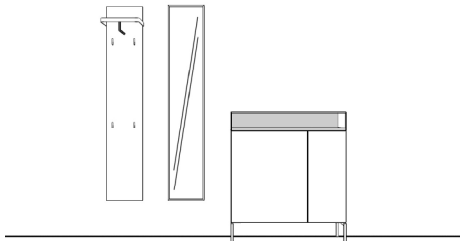

Breite: 140 cm
 Höhe: 180 cm
 Tiefe: 35 cm

Vorschlag 6

Anzahl	Art.-Nr.	Bezeichnung
1	58713 re	Korpus 4 Schubkästen 1 Tür 1 Einlegeboden Glasaufsatz mit Boden (26 mm) und Rückwand 87H 120B 35T
2	27950	Doppelfuß schwarz 18H 35T
1	58733	Spiegel mit 10 mm Rahmen 5R 30B 7T
1	58722	Regal 10 mm 5R 30B 7T
1	90804	Trumpet Garderobenstange schwarz waagrecht 160B 26T

Breite: 320 cm
 Höhe: 198 cm
 Tiefe: 35 cm

Vorschlag 7

Anzahl	Art.-Nr.	Bezeichnung
1	58720	Paneel mit Garderobenstange und 4 Taschenhaken in schwarz 5R 3B 7T
1	58733	Spiegel mit 10 mm Rahmen 5R 30B 7T
1	58709 re	Korpus 2 Türen 2 Einlegeböden Glasaufsatz mit Boden (26 mm) und Rückwand 87H 90B 35T
2	27950	Doppelfuß schwarz 18H 35T