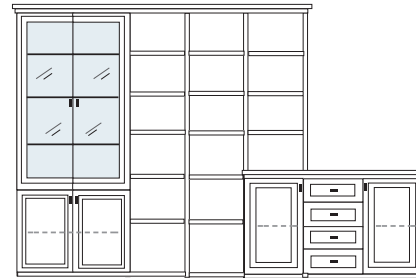

B 322 H 222 T 42/28.5 cm

1. bestehend aus:

Vitrinenschrank 12R	1 x 1378 H/G*
Stollen 12R	1 x 2820
Aufsatzstollen	2 x 2817
Zwischenböden	13 x 2801
Kranzplatte	12 x 5001
Schrank 4R	1 x L0419
Schubkastenelement 4R	1 x 0427
Schrank 4R	1 x R0420

PH 683

1. mögliches Zubehör:

Spiegelrückwand für Vitrine	1 x 9014
3er Set Glaskantenbeleuchtung	1 x 9543
3er Set Holzbodenbeleuchtung	1 x 9343
5er Set Holzbodenbeleuchtung	2 x 9325
3er Set Holzbodenbeleuchtung	1 x 9323
Vollauszug pro Schubkasten	1 x 9191
Funkfernbedienung	1 x 9185

PG1 PG2 PG3

PG1 PG2 PG3