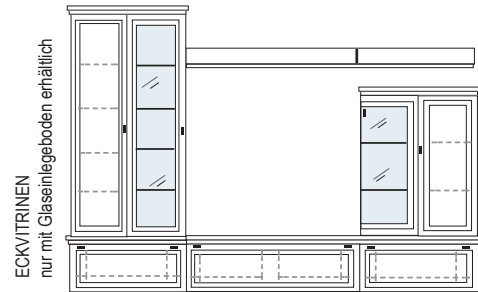

B 322 H 222 T 42/62 cm

ECKVITRINEN
nur mit Glaseinlegeboden erhältlich

1. bestehend aus:

TV-Teile	1 x 0250, 2 x 0210
Schrank 10R	1 x L1029A
Vitrine 10R	1 x L1013A H/G*
Vitrine 6R	1 x L0653A
Schrank 6R	1 x R0618A
Wandboard	1 x 2538, 1 x 2592

PH 643

1. mögliches Zubehör:

Spiegelrückwand für Vitrinen	1 x 9005, 1 x 9011
4er Set Glaskantenbeleuchtung	1 x 9524
2er Set Glaskantenbeleuchtung	1 x 9522
Vollauszug pro Schubkasten	1 x 9191
Funkfernbedienung	1 x 9185