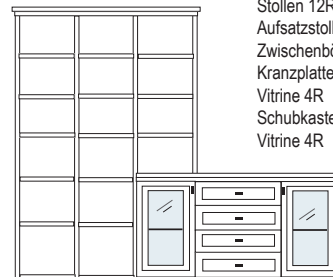

B 253 H 222 T 42/28.5cm

1. bestehend aus:

Stollen 12R	2 x 2820
Aufsatzstollen	2 x 2817
Zwischenböden	13 x 2801
Kranzplatte	12 x 5001
Vitrine 4R	1 x L0413 H/G*
Schubkastenelement 4R	1 x 0408
Vitrine 4R	1 x R0414 H/G*

PH660

1. mögliches Zubehör:

Spiegelrückwand für Vitrinen	2 x 9017
1er Set Glaskantenbeleuchtung	1 x 9521
1er Set Holzbodenbeleuchtung	1 x 9321
5er Set Holzbodenbeleuchtung	2 x 9325
3er Set Holzbodenbeleuchtung	1 x 9323

* H/G= Holzböden oder Glasböden hinter Vitrinentüren, bitte angeben!