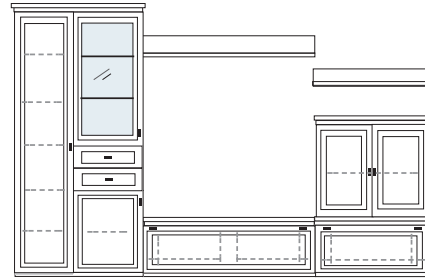

bestehend aus:

Schrank 12R	1 x L1209
Vitrinenschrank 12R	1 x L1237 H/G*
TV-Teile	1 x 0250, 1 x 0210
Schrank 6R	1 x 0489A
Wandboard	1 x 2538, 1 x 2592

PH 642

mögliches Zubehör:

Spiegelrückwand für Vitrine	1 x 9011
2er Set Glaskantenbeleuchtung	1 x 9522
2er Set Holzbodenbeleuchtung	1 x 9322
Vollauszug pro Schubkasten	1 x 9191
Filzeinlagen pro Schubkasten	1 x 9403
Funkfernbedienung	1 x 9185

PG1 PG2 PG3

PG1 PG2 PG3

B 322 H 222 T 42/62 cm

ECKVITRINEN
nur mit Glaseinlegeboden erhältlich