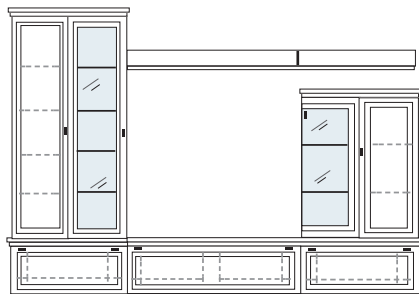

bestehend aus:

TV-Teile	1 x 0250, 2 x 0210
Schrank 10R	1 x L1029A
Vitrine 10R	1 x L1013A H/G*
Vitrine 6R	1 x L0653A
Schrank 6R	1 x R0618A
Wandboard	1 x 2538, 1 x 2592

PH 643

mögliches Zubehör:

Spiegelrückwand für Vitrinen	1 x 9005, 1 x 9011
4er Set Glaskantenbeleuchtung	1 x 9524
2er Set Glaskantenbeleuchtung	1 x 9522
Vollauszug pro Schubkasten	1 x 9191
Funkfernbedienung	1 x 9185

B 322 H 222 T 42/28.5 cm