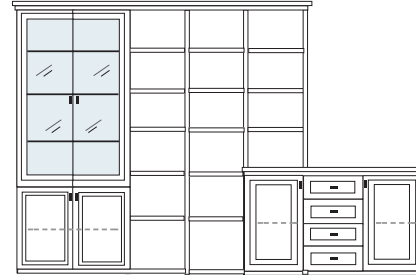

bestehend aus:

Vitrinenschrank 12R	1 x 1378 H/G*
Stollen 12R	1 x 2820
Aufsatzstollen	2 x 2817
Zwischenböden	13 x 2801
Kranzplatte	12 x 5001
Schrank 4R	1 x L0419
Schubkastenelement 4R	1 x 0427
Schrank 4R	1 x R0420

PH 683

mögliches Zubehör:

Spiegelrückwand für Vitrine	1 x 9014
3er Set Glaskantenbeleuchtung	1 x 9543
3er Set Holzbodenbeleuchtung	1 x 9343
5er Set Holzbodenbeleuchtung	2 x 9325
3er Set Holzbodenbeleuchtung	1 x 9323
Vollauszug pro Schubkasten	1 x 9191
Funkfernbedienung	1 x 9185

PG1 PG2 PG3

PG1 PG2 PG3

B 368 H 222 T 42/28.5cm