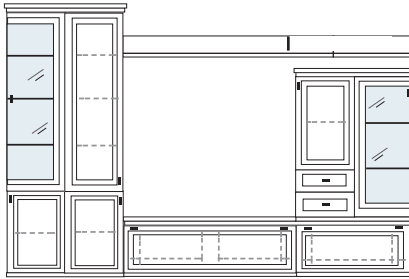

* H/G= Holzböden oder Glasböden hinter Vitrinentüren, bitte angeben!

VORSCHLÄGE

PG1 PG2 PG3

PG1 PG2 PG3

B 322 H 222 T 42/62 cm

ECKVITRINEN
nur mit Glaseinlegeboden erhältlich

bestehend aus:

Vitrine 12R	1 x L1453
Schrank 12R	1 x L1219
TV-Teile	1 x 0250, 1 x 0210
Schrank 6R	1 x R0670A
Vitrine 6R	1 x R0654A
Wandboard	1 x 2538, 1 x 2592