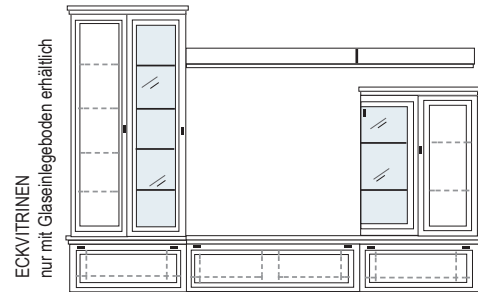

ECKVITRINEN
nur mit Glaseinlegeboden erhältlich

bestehend aus:

TV-Teile	1 x 0250, 2 x 0210
Schrank 10R	1 x L1029A
Vitrine 10R	1 x L1013A H/G*
Vitrine 6R	1 x L0653A
Schrank 6R	1 x R0618A
Wandboard	1 x 2538, 1 x 2592

PH 643

mögliches Zubehör:

Spiegelrückwand für Vitrinen	1 x 9005, 1 x 9011
4er Set Glaskantenbeleuchtung	1 x 9524
2er Set Glaskantenbeleuchtung	1 x 9522
Vollauszug pro Schubkasten	1 x 9191
Funkfernbedienung	1 x 9185

B 322 H 222 T 42/28.5 cm