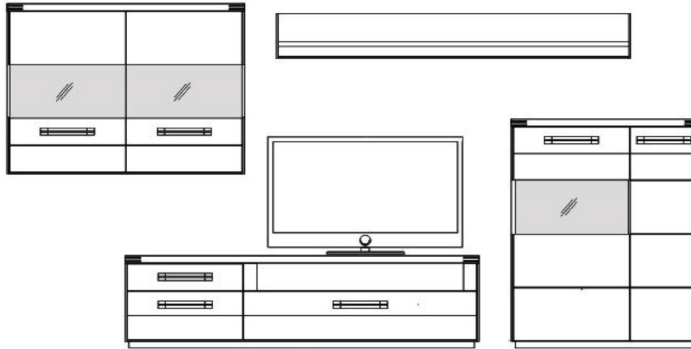

Venta

Vorschlag 17270

Breite * 360,0 cm
Höhe 188,0 cm
Tiefe 53,7 cm

* Stellfläche inklusiv
ca. 20 cm Abstand

ohne Beleuchtung

PG 1

PG 2

Dieser Vorschlag besteht aus:

172 812 Hängeschrank
172 606 Unterschrank
172 152 Schrank
172 745 Wandbord

optional gegen Aufpreis:

198 143 Einbaubel. 172 812
197 082 RW Glas 172 812
101 039 Unterbaubel. 172 812
198 141 Einbaubel. 172 152
197 080 RW Glas 172 152
101 045 Unterbaubel. 172 745
101 003 Vorschaltgerät 60 W
101 002 Zusatzverteiler
101 004 Funkdimmer 60 W
100 006 Infrarot-Repeater

Vorschlag 17271

Breite * 360,0 cm
Höhe 188,0 cm
Tiefe 53,7 cm

* Stellfläche inklusiv
ca. 20 cm Abstand

ohne Beleuchtung

PG 1

PG 2

Oberplatte vom Unterschrank mit Glaseinlage