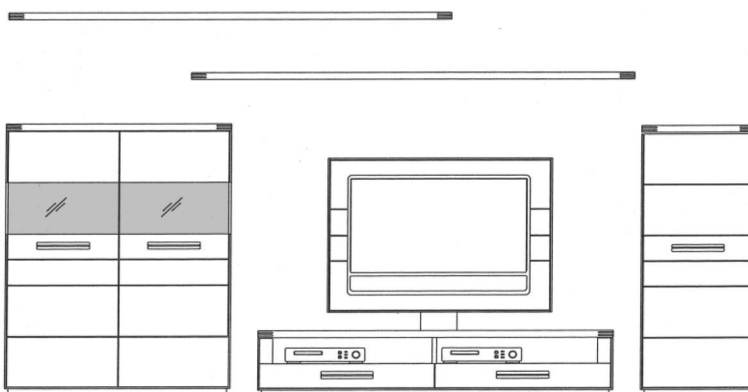

St.

Vorschlag 17228

Breite 406,0 cm
 Höhe cm
 Tiefe 53,7 cm

* Stellfläche inklusiv
 15 cm Abstand

ohne TV-Paneel
 ohne Beleuchtung

PG 1

PG 2

Dieser Vorschlag besteht aus: