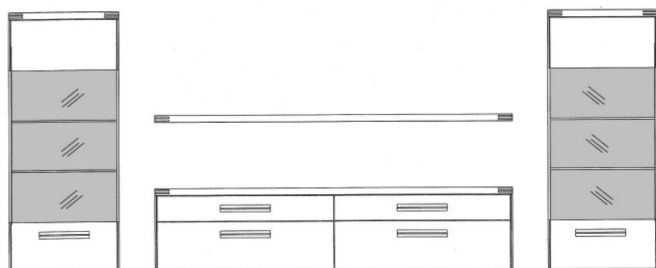

Dieser Vorschlag besteht aus:

172 800 Hängeschrank
172 815 Hängeschrank **Holzeinlage**
172 726 Steckbord
172 801 Hängeschrank

optional gegen Aufpreis:

198 141 Einbaubeleuchtung 172 800
197 083 RW Glas 172 800
101 013 2xGlasbodenbel. 172 800 St.
101 046 Unterbaubel. 172 815
198 141 Einbaubeleuchtung 172 801
197 083 RW Glas 172 801
101 013 2xGlasbodenbel. 172 801 St.
101 003 Vorschaltgerät 60 W
101 002 Zusatzverteiler
101 004 Funkdimmer 60 W

Vorschlag 17203

Breite * 346,0 cm
Höhe 189,2 cm
Tiefe 39,5 cm

* Stellfläche inklusiv
15 cm Abstand

ohne Beleuchtung

PG 1

PG 2

Oberplatte vom Hängeschrank mit Glaseinlage