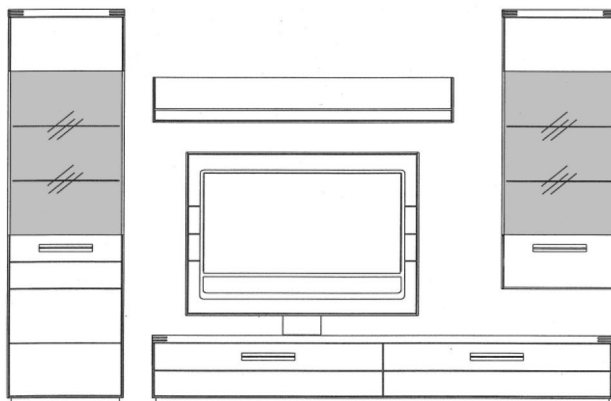

VORZUG V17212

Breite * 319,0 cm
Höhe 219,2 cm
Tiefe 53,7 cm

* Stellfläche inklusiv
15 cm Abstand

VORZUGSPREIS
ohne TV-Paneel
ohne Beleuchtung

PG 1

PG 2

Dieser Vorschlag besteht aus:

172 304 Schrank
172 605 Unterschrank
172 801 Hängeschrank
172 744 Wandbord