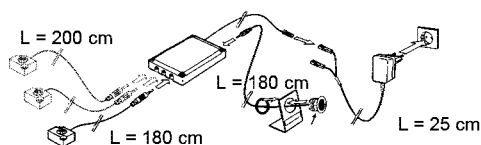

B / H / T in cm

88,5 / 12,0 / 38,0

120,0 / 12,0 / 40,5

Infrarot-Repeater

ermöglicht das Bedienen von Audiogeräten mit IR-Fernbedienung hinter einer Holzklappe

Infrarot-Repeater mit 1 IR-Sender

Zusätzlicher IR-Sender