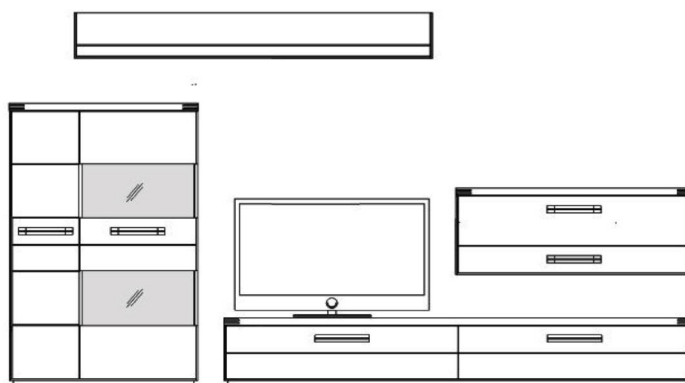

Vorschlag 17268

Breite * 359,0 cm
 Höhe 200,0 cm
 Tiefe 53,7 cm

* Stellfläche inklusiv
 ca. 20 cm Abstand

ohne Beleuchtung

PG 1

PG 2

Dieser Vorschlag besteht aus:

172 171 Schrank
 172 605 Unterschrank
 172 817 Hängeschrank
 172 745 Wandbord