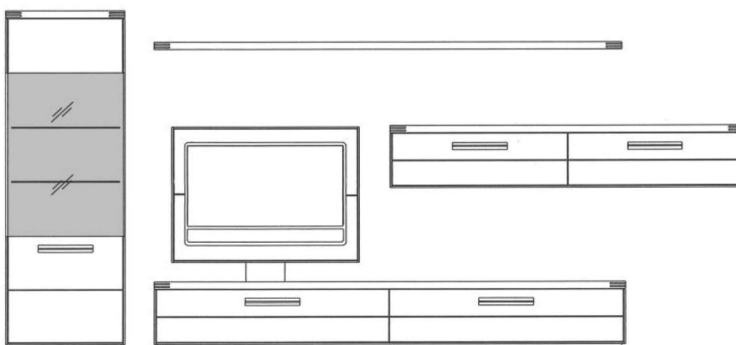

St.

Vorschlag 17225

Breite * 379,0 cm
Höhe 189,2 cm
Tiefe 53,7 cm

* Stellfläche inklusiv
15 cm Abstand

ohne TV-Paneel
ohne Beleuchtung

PG 1

PG 2

Dieser Vorschlag besteht aus: