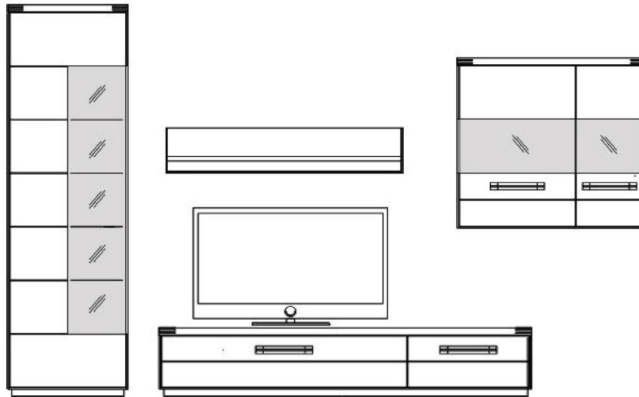

Venta

Vorschlag 17264

Breite * 328,0 cm
Höhe 219,2 cm
Tiefe 53,7 cm

* Stellfläche inklusiv
ca. 20 cm Abstand

ohne Beleuchtung

PG 1

PG 2

Dieser Vorschlag besteht aus:

172 310 Vitrine
172 603 Unterschrank
172 809 Hängeschränk
172 743 Wandbord

optional gegen Aufpreis:

198 140 Einbaubel. 172 310
101 010 4xGlasbodenbel. 172 310 St.
197 083 RW Glas 172 310
198 142 Einbaubel. 172 809
101 037 Unterbaubel. 172 809
197 081 RW Glas 172 809
101 039 Unterbaubel. 172 743
101 003 Vorschaltgerät 60 W
101 002 Zusatzverteiler
101 004 Funkdimmer 60 W
100 006 Infrarot-Repeater

Vorschlag 17265

Breite * 328,0 cm
Höhe 219,2 cm
Tiefe 53,7 cm

* Stellfläche inklusiv
ca. 20 cm Abstand

ohne Beleuchtung

PG 1

PG 2

Oberplatte vom Unterschrank mit Glaseinlage