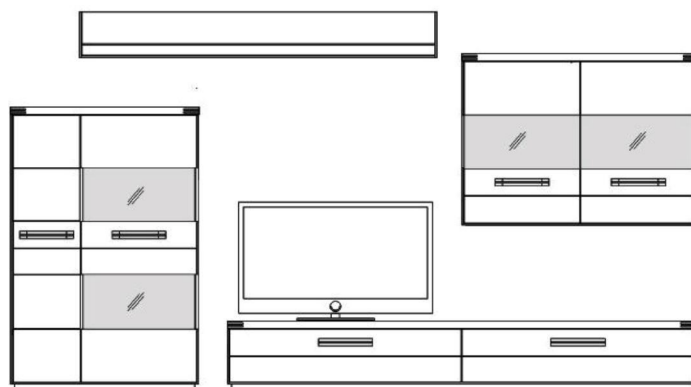

Vorschlag 17269

Breite * 359,0 cm
 Höhe 200,0 cm
 Tiefe 53,7 cm

* Stellfläche inklusiv
 ca. 20 cm Abstand

ohne Beleuchtung

PG 1

PG 2

Dieser Vorschlag besteht aus:

172 171 Schrank
 172 605 Unterschrank
 172 812 Hängeschrank
 172 745 Wandbord