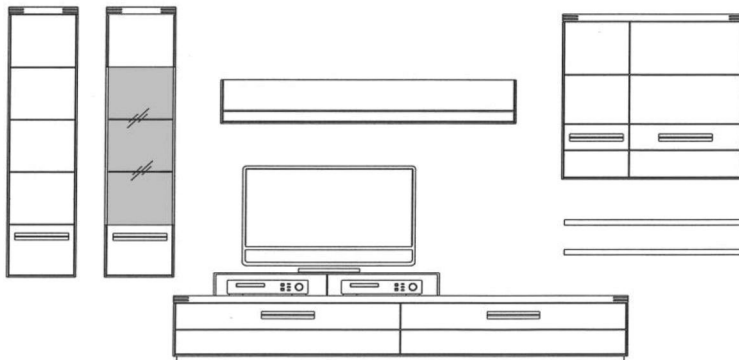

Venta

Vorschlag 17226

Breite * 396,0 cm
Höhe 203,0 cm
Tiefe 53,7 cm

* Stellfläche inklusiv
15 cm Abstand

ohne Glasaufsatz
ohne Beleuchtung

PG 1

PG 2

Dieser Vorschlag besteht aus:

- 172 806 Hängeschränk
- 172 805 Hängeschränk
- 172 605 Unterschränk
- 172 744 Wandbord
- 172 702 2 x Steckbord
- 172 810 Hängeschränk

optional gegen Aufpreis:

- 101 031 Unterbaubel. 172 806
- 198 140 Einbaubel. 172 805
- 101 010 2xGlasbodenbel. 172 805
- 101 031 Unterbaubel. 172 805
- 197 081 RW Glas 172 805
- 101 042 Unterbaubel. 172 744
- 101 037 Unterbaubel. 172 810
- 101 001 Vorschaltgerät 30 W
- 101 005 Funkdimmer 30 W
- 101 002 Zusatzverteiler
- 100 006 Infrarot-Repeater
- 100 252 TV-Glasaufsatz

St.

Vorschlag 17227

Breite * 396,0 cm
Höhe 219,2 cm
Tiefe 53,7 cm

* Stellfläche inklusiv
15 cm Abstand

ohne TV-Paneel
ohne Beleuchtung

PG 1

PG 2