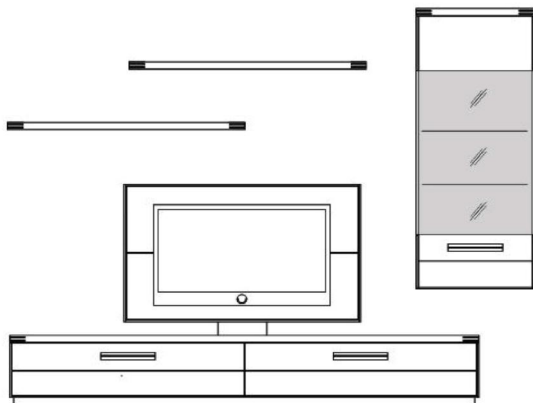

Venta

Vorschlag 17261

Breite 275,0 cm
 Höhe 219,2 cm
 Tiefe 53,7 cm

ohne TV-Paneel
 ohne Beleuchtung

PG 1

PG 2

Dieser Vorschlag besteht aus:

- 172 605 Unterschrank
- 172 801 Hängeschrank
- 172 723 2 x Steckbord