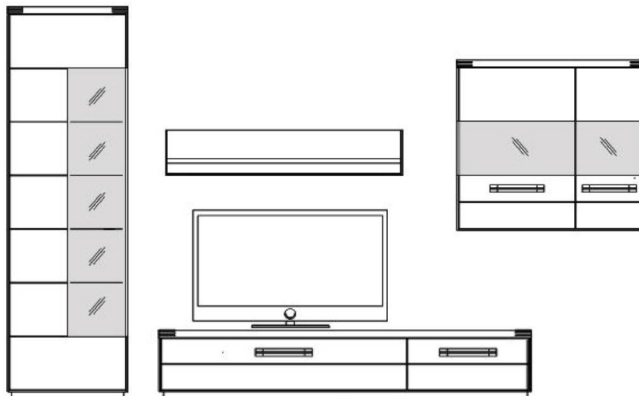

Dieser Vorschlag besteht aus:

172 310 Vitrine
172 613 Unterschrank
172 809 Hängeschränk
172 743 Wandbord

optional gegen Aufpreis:

198 140 Einbaubel. 172 310
101 010 4xGlasbodenbel. 172 310 St.
197 083 RW Glas 172 310
198 142 Einbaubel. 172 809
101 037 Unterbaubel. 172 809
197 081 RW Glas 172 809
101 039 Unterbaubel. 172 743
101 003 Vorschaltgerät 60 W
101 002 Zusatzverteiler
101 004 Funkdimmer 60 W
100 006 Infrarot-Repeater

Vorschlag 17266

Breite * 331,0 cm
Höhe 219,2 cm
Tiefe 53,7 cm

* Stellfläche inklusiv
ca. 2 x 20 cm Abstand

ohne Beleuchtung

PG 1

PG 2