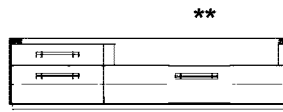

Venta

Unterschränke

Höhe **54,2 cm**
Tiefe **53,7 cm**

** mit Kabeldurchlass in Rückwand und Aufbewahrungsmöglichkeit für Stecker hinter der Rückwand (ca. 8,5 cm)

Oberplatte mit Holzeinlage

1 Schubkasten

1 Nische H 14,2 cm
B 106,0 cm
T 42,5 cm

3 Schubkästen

1 Nische H 14,2 cm
B 106,0 cm
T 42,5 cm

3 Schubkästen

1 Nische H 14,2 cm
B 106,0 cm
T 42,5 cm

Bestell-Nr.

172 608

172 606

172 607

Breite in cm

122,0

182,0

182,0

Kernbuche

Eiche

Unterschränke

Höhe **54,2 cm**
Tiefe **53,7 cm**

** mit Kabeldurchlass in Rückwand und Aufbewahrungsmöglichkeit für Stecker hinter der Rückwand (ca. 8,5 cm)

Oberplatte mit Glaseinlage

1 Schubkasten

1 Nische H 14,2 cm
B 106,0 cm
T 42,5 cm

3 Schubkästen

1 Nische H 14,2 cm
B 106,0 cm
T 42,5 cm

3 Schubkästen

1 Nische H 14,2 cm
B 106,0 cm
T 42,5 cm