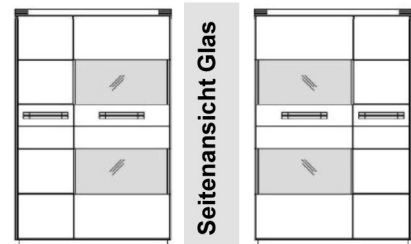

Venta

Schränke

Breite **97,0 cm**
 Höhe **159,2 cm**
 Tiefe **39,5 cm**

1 Holztür
 1 Holz-/Glastür
 2 Glasböden, 6 Holzböden

zusätzliche Glas-
 bodenbeleuchtung
101 010 s. S. 19

1 Holztür
 1 Holz-/Glastür
 8 Holzböden