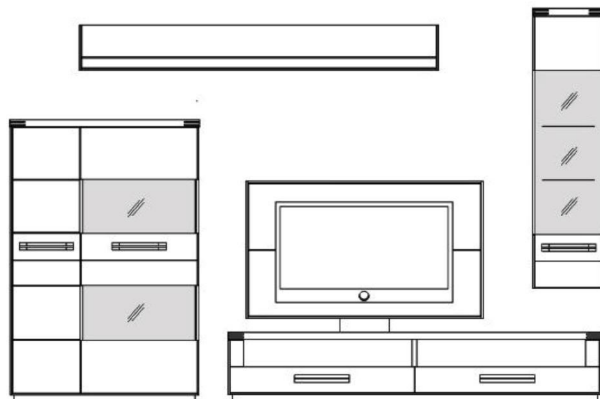

Vorschlag 17263

Breite * 309,0 cm
 Höhe 159,2 cm
 Tiefe 53,7 cm

* Stellfläche inklusiv
 ca. 20 cm Abstand

ohne TV-Paneel
 ohne Beleuchtung

PG 1

PG 2

Dieser Vorschlag besteht aus:

- 172 171 Schrank
- 172 604 Unterschrank
- 172 805 Hängeschrank
- 172 745 Wandbord