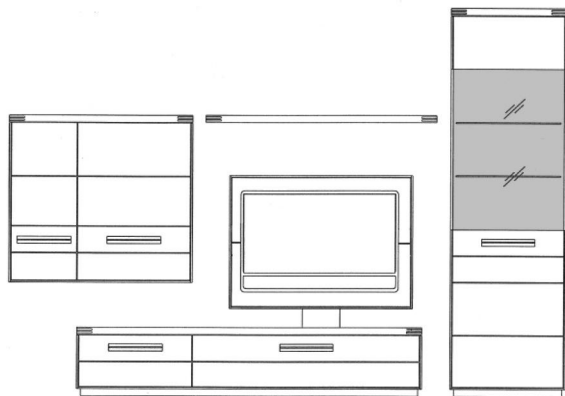

St.

Vorschlag 17208

Breite * 292,0 cm
Höhe 219,2 cm
Tiefe 53,7 cm

* Stellfläche inklusiv
15 cm Abstand

ohne TV-Paneel
ohne Beleuchtung

PG 1

PG 2

Dieser Vorschlag besteht aus: