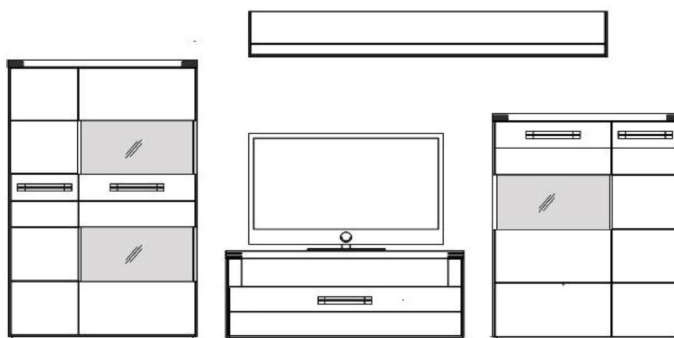

Venta

Vorschlag 17267

Breite * 356,0 cm
Höhe 178,0 cm
Tiefe 53,7 cm

* Stellfläche inklusiv
ca. 2 x 20 cm Abstand

ohne Beleuchtung

PG 1

PG 2

Dieser Vorschlag besteht aus:

172 171 Schrank
172 608 Unterschrank
172 152 Schrank
172 745 Wandbord

optional gegen Aufpreis:

198 145 Einbaubel. 172 171
197 082 RW Glas 172 171
198 141 Einbaubel. 172 152
197 080 RW Glas 172 152
101 045 Unterbaubel. 172 745
101 003 Vorschaltgerät 60 W
101 002 Zusatzverteiler
101 004 Funkdimmer 60 W
100 006 Infrarot-Repeater

Vorschlag 17268

Breite * 359,0 cm
Höhe 200,0 cm
Tiefe 53,7 cm

* Stellfläche inklusiv
ca. 20 cm Abstand

ohne Beleuchtung

PG 1

PG 2