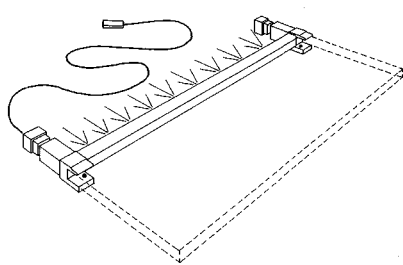

LED-UNTERBAULEUCHTE ICELINE

Die Unterbauleuchte ICELINE ist für den Einsatz unter Hängeschränken und Wandborde vorgesehen.

Sie wird flächenbündig in eine Nut eingesetzt und kann zusätzlich über die Endkappen verschraubt werden. Anschließend werden die Anschraublöcher mit den Abdeckkappen verschlossen.