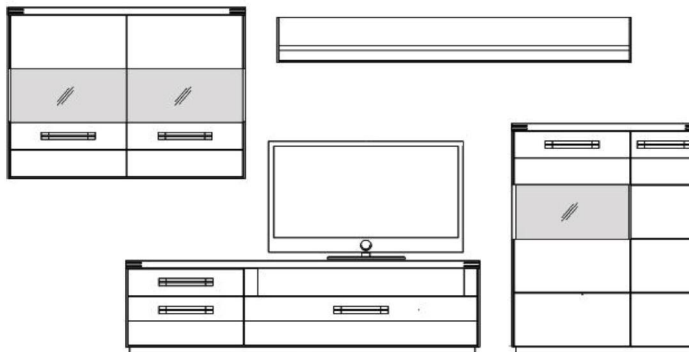

Dieser Vorschlag besteht aus:

172 812 Hängeschrank
172 616 Unterschrank
172 162 Schrank
172 745 Wandbord

optional gegen Aufpreis:

198 143 Einbaubel. 172 812
197 082 RW Glas 172 812
101 039 Unterbaubel. 172 812
198 141 Einbaubel. 172 162
197 080 RW Glas 172 162
101 045 Unterbaubel. 172 745
101 003 Vorschaltgerät 60 W
101 002 Zusatzverteiler
101 004 Funkdimmer 60 W
100 006 Infrarot-Repeater

Vorschlag 17272

Breite * 360,0 cm
Höhe 219,2 cm
Tiefe 53,7 cm

* Stellfläche inklusiv
ca. 20 cm Abstand

ohne TV-Glasaufsatz
ohne Beleuchtung

PG 1

PG 2