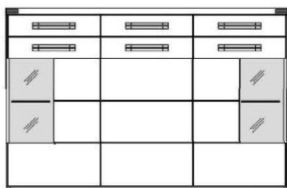

Venta

Schränke

Höhe **129,2 cm**
Tiefe **39,5 cm**

Oberplatte mit Holzeinlage

1 Holztür, 2 Glas-/Holztüren
3 Schubladen
8 Holzböden, 2 Glasböden

zusätzliche Glas-
bodenbeleuchtung
101 010 s. S. 19

hier passt der
Besteckeneinsatz
Nr. 2 s. S. 17

Seitenansicht Glas