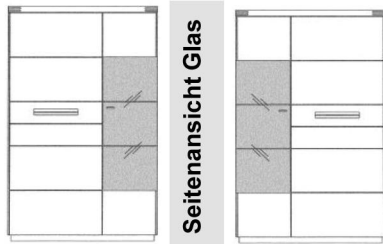

Venta

Schränke

Breite **97,0 cm**
 Höhe **159,2 cm**
 Tiefe **39,5 cm**

1 Holztür
 1 Holz-/Glastür
 2 Glasböden, 6 Holzböden

zusätzliche Glas-
 bodenbeleuchtung
101 010 s. S. 19

1 Holztür
 1 Holz-/Glastür
 8 Holzböden