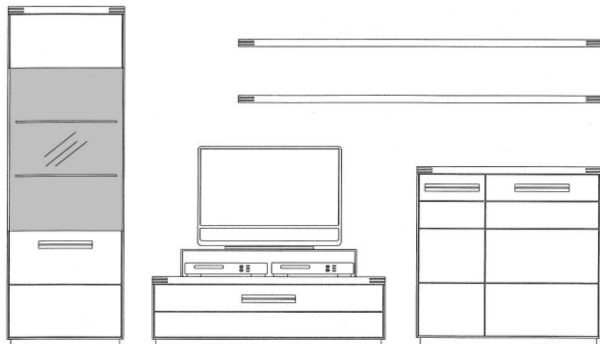

Venta

Vorschlag 17207

Breite * 321,0 cm
Höhe 189,2 cm
Tiefe 53,7 cm

* Stellfläche inklusiv
20 cm Abstand

ohne Beleuchtung

PG 1

PG 2

Dieser Vorschlag besteht aus: