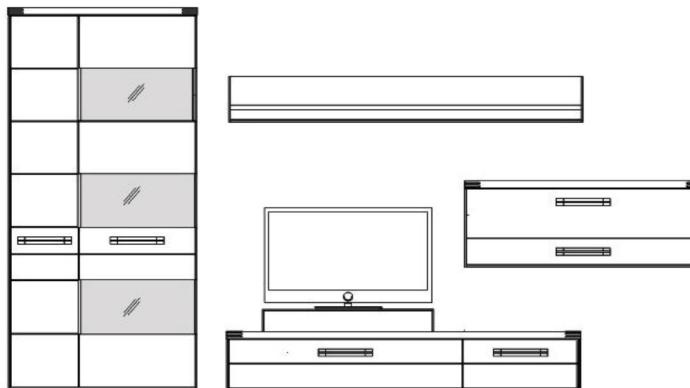

Vorschlag 17272

Breite * 360,0 cm
Höhe 219,2 cm
Tiefe 53,7 cm

* Stellfläche inklusiv
ca. 20 cm Abstand

ohne TV-Glasaufsatz
ohne Beleuchtung

PG 1

PG 2

Dieser Vorschlag besteht aus:

172 309 Vitrine
172 603 Unterschrank
172 817 Hängeschrank
172 745 Wandbord