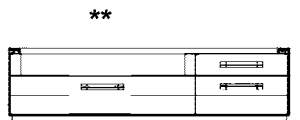

Bestell-Nr.

172 618

172 616

172 617

Breite in cm

122,0

182,0

182,0

Kernbuche

Eiche