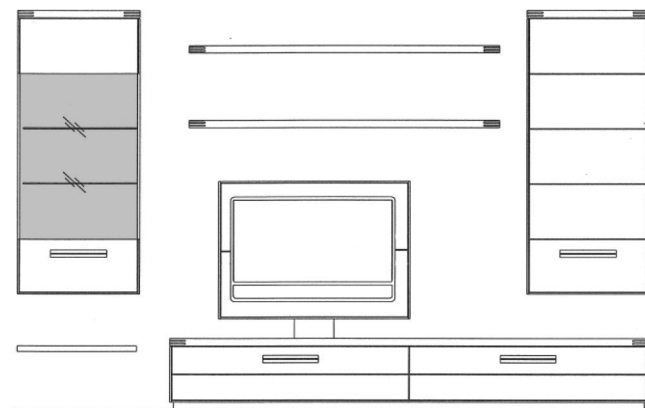

St.

Vorschlag 17209

Breite * 317,0 cm
Höhe 217,0 cm
Tiefe 53,7 cm

* Stellfläche inklusiv
15 cm Abstand

ohne TV-Paneel
ohne Beleuchtung

PG 1

PG 2

Dieser Vorschlag besteht aus: