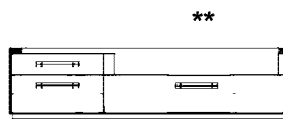

Bestell-Nr.

172 618

172 616

172 617

Breite in cm

122,0

182,0

182,0

Kernbuche

Eiche