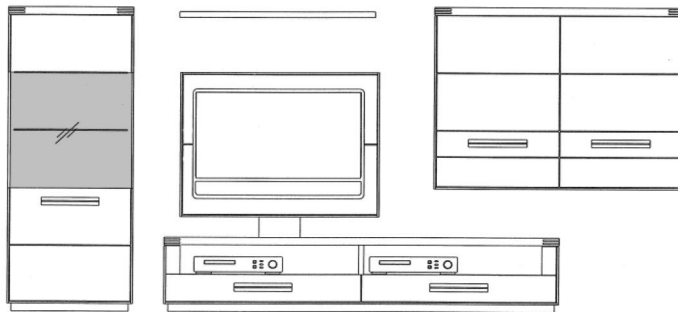

Vorschlag 17214

Breite * 360,0 cm
 Höhe 159,2 cm
 Tiefe 53,7 cm

* Stellfläche inklusiv
 15 cm Abstand

ohne TV-Paneel
 ohne Beleuchtung

PG 1

PG 2

Dieser Vorschlag besteht aus:

- 172 139 Schrank
- 172 604 Unterschrank
- 172 813 Hängeschrank
- 172 702 Steckbord