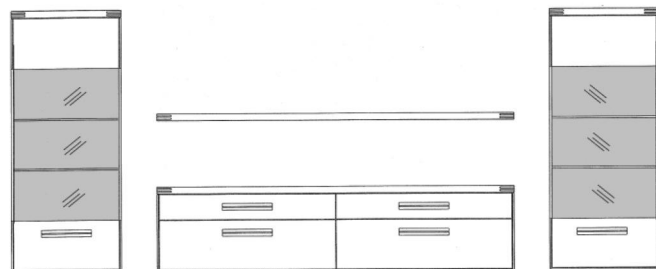

Vorschlag 17203

Breite * 346,0 cm
Höhe 189,2 cm
Tiefe 39,5 cm

* Stellfläche inklusiv
15 cm Abstand

ohne Beleuchtung

PG 1

PG 2

Oberplatte vom Hängeschrank mit Glaseinlage

Dieser Vorschlag besteht aus: