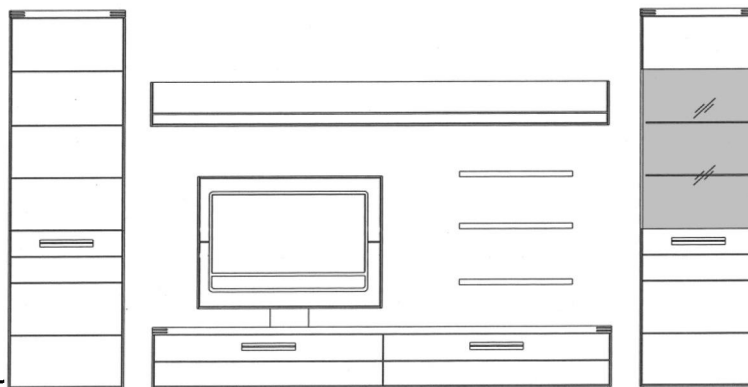

St.

Vorschlag 17227

Breite * 396,0 cm
 Höhe 219,2 cm
 Tiefe 53,7 cm

* Stellfläche inklusiv
 15 cm Abstand

ohne TV-Paneel
 ohne Beleuchtung

PG 1

PG 2

Dieser Vorschlag besteht aus: