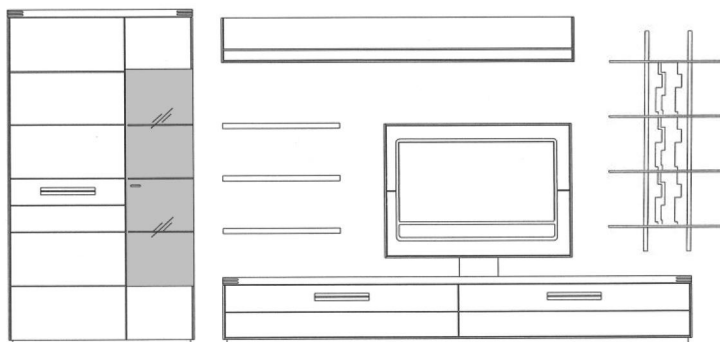

St.

Vorschlag 17224

Breite * 374,0 cm
Höhe 189,2 cm
Tiefe 53,7 cm

* Stellfläche inklusiv
15 cm Abstand

ohne TV-Paneel
ohne Beleuchtung

PG 1

PG 2

Dieser Vorschlag besteht aus: