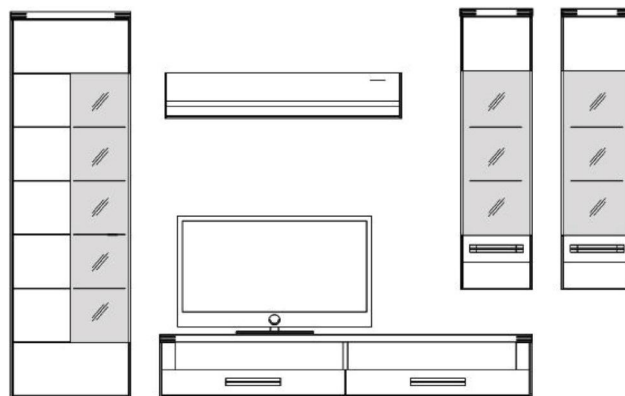

Vorschlag 17266

Breite * 331,0 cm
Höhe 219,2 cm
Tiefe 53,7 cm

* Stellfläche inklusiv
ca. 2 x 20 cm Abstand

ohne Beleuchtung

PG 1

PG 2

Dieser Vorschlag besteht aus:

172 310 Vitrine
172 604 Unterschrank
172 804 Hängeschränk
172 805 Hängeschränk
172 743 Wandbord