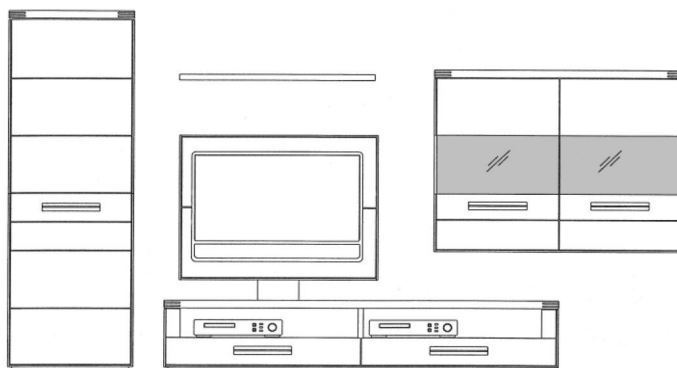

Vorschlag 17215

Breite * 330,0 cm
 Höhe 189,2 cm
 Tiefe 53,7 cm

* Stellfläche inklusiv
 15 cm Abstand

ohne TV-Paneel
 ohne Beleuchtung

PG 1

PG 2

Dieser Vorschlag besteht aus:

- 172 141 Schrank
- 172 604 Unterschrank
- 172 812 Hängeschrank
- 172 702 Steckbord