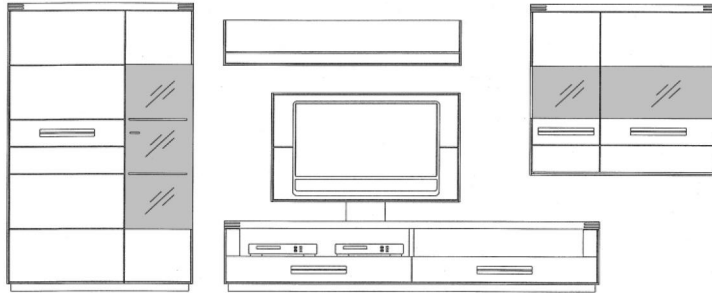

Venta

Vorschlag 17213

Breite * 373,0 cm
 Höhe 159,2 cm
 Tiefe 53,7 cm

* Stellfläche inklusiv
 20 cm Abstand

ohne TV-Paneel
 ohne Beleuchtung

PG 1

PG 2

Dieser Vorschlag besteht aus: