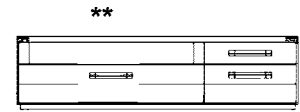

Venta

Unterschränke

Höhe **54,2 cm**
Tiefe **53,7 cm**

** mit Kabeldurchlass in Rückwand und Aufbewahrungsmöglichkeit für Stecker hinter der Rückwand (ca. 8,5 cm)

Oberplatte mit Holzeinlage

1 Schubkasten

1 Nische H 14,2 cm
B 106,0 cm
T 42,5 cm

3 Schubkästen

1 Nische H 14,2 cm
B 106,0 cm
T 42,5 cm

3 Schubkästen

1 Nische H 14,2 cm
B 106,0 cm
T 42,5 cm

Bestell-Nr.

172 608

172 606

172 607

Breite in cm

122,0

182,0

182,0

Kernbuche

Eiche

Unterschränke

Höhe **54,2 cm**
Tiefe **53,7 cm**

** mit Kabeldurchlass in Rückwand und Aufbewahrungsmöglichkeit für Stecker hinter der Rückwand (ca. 8,5 cm)

Oberplatte mit Glaseinlage

1 Schubkasten

1 Nische H 14,2 cm
B 106,0 cm
T 42,5 cm

3 Schubkästen

1 Nische H 14,2 cm
B 106,0 cm
T 42,5 cm

3 Schubkästen

1 Nische H 14,2 cm
B 106,0 cm
T 42,5 cm