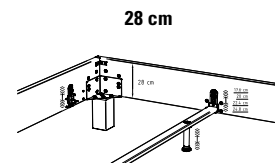

Dream-Line

Bettrahmen 3-seitig

Bei allen Bettrahmen Lungo ist die Einlegetiefe in 4 verschiedenen Höhen standardmässig verstellbar.

23 cm
12,6 cm
15,0 cm
17,4 cm
19,8 cm

28 cm
17,6 cm
20,0 cm
22,4 cm
24,8 cm