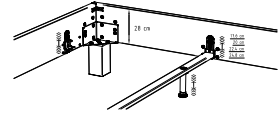

17,6 cm
20,0 cm
22,4 cm
24,8 cm

Katalogseite 12.2

Abbildung	Masse cm - L/H	Artikel-Nr.	Preiskategorie (Stoffauswahl siehe Umschlag)	
			3	4 (ohne Echtleder Vintage) sichtbare Naht
Lungo 23/2S 	200/23 210/23 220/23	7115.200 7115.300 7115.400		
Lungo 28/2S 	200/28 210/28 220/28	7116.200 7116.300 7116.400		

Achtung: Werden keine Füsse bestellt, ist für die Montage des Bettrahmens ein separates Beschlagspaket nötig!

Beschlagspaket 		5025.42		Alu

Das Möbelkonzept «Selezione» mit passenden Nachttischen und Kommoden sowie weitere Beimöbel befinden sich in Register 2. Lattenroste sowie Matratzen siehe letztes Register.

Kopf-/Fussteil-Set für 2-seitige Bettrahmen

Katalogseite 12.3

Abbildung	Masse cm	Artikel-Nr.	Preiskategorie (Stoffauswahl siehe Umschlag)	
			3	4 (ohne Echtleder Vintage)
Combia 	140 160 180 200	7510.215 7510.216 7510.217 7510.218		

Ab 160 cm inkl. Midtraver-move und 2 Stützfüssen
Sichtbare Naht

Für die Montage der Leselampen am Kopf-/Fussteil Combia wird der Lampenadapter „Combino“ benötigt. Leselampen sowie der Lampenadapter siehe Register 2.