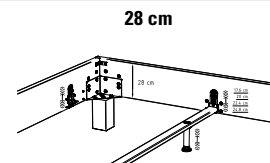

Dream-Line

Bettrahmen 4-seitig

Bei allen Bettrahmen Ciara ist die Einlegetiefe in 4 verschiedenen Höhen standardmässig verstellbar.

12,6 cm
15,0 cm
17,4 cm
19,8 cm

17,6 cm
20,0 cm
22,4 cm
24,8 cm

Katalogseite 12.9