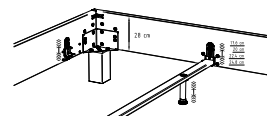

Dream-Line

Bettrahmen 3-seitig

Bei allen Bettrahmen Ciara ist die Einlegetiefe in 4 verschiedenen Höhen standardmässig verstellbar.

23 cm

12,6 cm
15,0 cm
17,4 cm
19,8 cm

28 cm

17,6 cm
20,0 cm
22,4 cm
24,8 cm