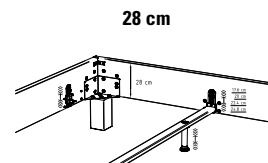

Dream-Line

Bettrahmen 3-seitig

Bei allen Bettrahmen Lungo ist die Einlegetiefe in 4 verschiedenen Höhen standardmässig verstellbar.

23 cm
12,6 cm
15,0 cm
17,4 cm
19,8 cm

28 cm
17,6 cm
20,0 cm
22,4 cm
24,8 cm