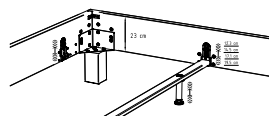

Quer- und Längstraversen sind nicht montierbar.

Lattenroste zu Practico

Katalogseite 12.8				
Abbildung	Masse cm - B/L/H	Ausführung	Artikel-Nr.	
Ultrafree-Lift KF  Mit Kopf- und Fussverstellung, Rahmenöffnung durch Gasdruckfedern, ab Breite 160 cm 2 Lattenroste, bei Breite 140 cm mit Mittelzonenverstärkung	140/200/11	1 Lattenrost Buche anthracit deckend, lackiert	5700.2153	
	Überlängenzuschlag		210 cm: / 220 cm:	
	160/200/11	2 Lattenroste	5700.2163	
	180/200/11	Buche anthracit deckend, lackiert	5700.2173	
	200/200/11		5700.2183	
Überlängenzuschlag		210 cm: / 220 cm:		
Econom-move  Unverstellbar, Rahmenöffnung durch Gasdruckfedern, ab Breite 160 cm 2 Lattenroste	160/200/9	2 Lattenroste	5701.216	
	180/200/9	Buche roh	5701.217	
	200/200/9		5701.218	
	Überlängenzuschlag		210 cm: / 220 cm:	

Dream-Line

Bettrahmen 4-seitig

Bei allen Bettrahmen Lungo ist die Einlegetiefe in 4 verschiedenen Höhen standardmässig verstellbar.

23 cm

12,6 cm
15,0 cm
17,4 cm
19,8 cm

28 cm

17,6 cm
20,0 cm
22,4 cm
24,8 cm