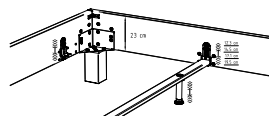

Achtung: Werden keine Füsse bestellt, ist für die Montage des Bettrahmens ein separates Beschlagspaket nötig!

Beschlagspaket 		5025.42		Alu
---------------------------	--	---------	--	-----

Die Traversen zum Bettrahmen befinden sich innerhalb dieses Registers direkt nach den Bettrahmen oder am Ende von Register 2. Das Möbelkonzept «Selezione» mit passenden Nachttischen und Kommoden sowie weitere Beimöbel befinden sich in Register 2. Lattenroste sowie Matratzen siehe letztes Register.

Dream-Line

Bettrahmen 3-seitig

Bei allen Bettrahmen Ciara ist die Einlegetiefe in 4 verschiedenen Höhen standardmässig verstellbar.

23 cm

12,6 cm
15,0 cm
17,4 cm
19,8 cm

28 cm

17,6 cm
20,0 cm
22,4 cm
24,8 cm