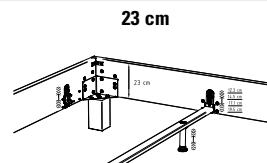

Dream-Line

Bettrahmen 4-seitig

Bei allen Bettrahmen Ciara ist die Einlegetiefe in 4 verschiedenen Höhen standardmässig verstellbar.

12,6 cm
15,0 cm
17,4 cm
19,8 cm

17,6 cm
20,0 cm
22,4 cm
24,8 cm

Katalogseite 12.9