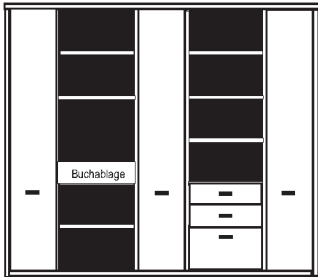

* H/G= Holzböden oder Glasböden hinter Vitrinentüren, bitte angeben!

PH 280_A

bestehend aus:
Regalkorpus 12R 3 x 1249, 2 x 1272

B 300 H 218.4 T 41 cm

49.4	72.4	49.4	72.4	49.4
------	-------------	------	-------------	------