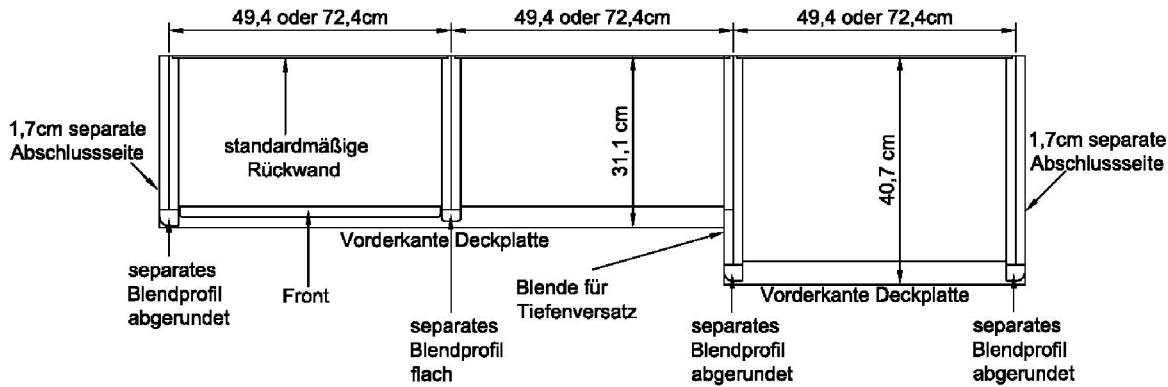

BREITEN- UND TIEFENRASTER

Alle Abmessungen entnehmen Sie der oben stehenden Skizze. Bitte bedenken Sie dies bei ihren Planungen!

Neben Sonderkorpusen, wie z.B. der TV-Lösungen, stehen 2 verschiedenen Breiten (49.4, 72.4 cm) und 2 verschiedenen Tiefen (30 & 40 cm) zur Verfügung (Lichte Innentiefe Korpus: 26.4 & 36 cm, Lichte Innenbreite Korpus: 46 & 69 cm). Bestellen Sie Korpusse in 2 verschiedenen Tiefen, so liefern wir automatisch eine Blende für den Tiefenversatz, die nicht separat berechnet wird. Bitte stellen Sie uns immer die genaue Stellfolge (am besten als Zeichnung) zur Verfügung, da ein nachträgliches Ändern beim Kunden nicht mehr möglich ist.