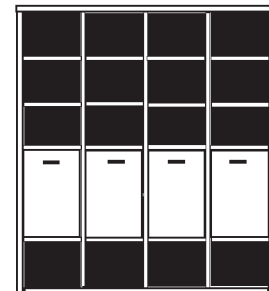

bestehend aus:
Regalkorpus 12R 4 x 1249
Tür links 4R 2 x L_F042
Tür rechts 4R 2 x R_F042

PH 265_G

mögliches Zubehör:
3er Set Holzbodenbeleuchtung 4 x 9323
Funkfernbedienung 1 x 9185
Filzkorb pro Fach 1 x 9650
Katzenhöhle pro Fach 1 x 9660

* H/G= Holzböden oder Glasböden hinter Vitrinentüren, bitte angeben!