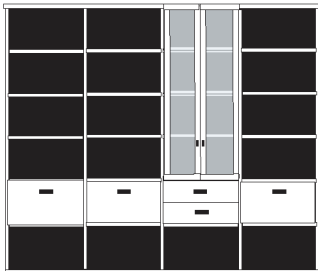

bestehend aus:
Regalkorpus 12R 4 x 1272
Schubkastenpaar 1 x K024
Hoher Schubkasten 3 x K02H
Vitrinentürenpaar 8R 1 x N085 H/G*

PH 270_B

mögliches Zubehör:
3er Set Holzbodenbeleuchtung 1 x 9333
3er Set Glaskantenbeleuchtung 1 x 9533
Funkfernbedienung 1 x 9185
Vollauszug pro Schubkästen 1 x 9191
Filzeinlage pro Schubkasten 1 x 9404