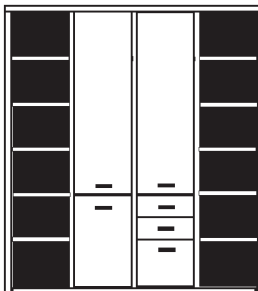

bestehend aus:
Regalkorpus 12R 4 x 1249
Tür links 8R 1 x L_F082
Tür rechts 8R 1 x R_F082
Tür links 4R 1 x L_F042
Schubkastenpaar 1 x K022
Hoher Schubkasten 1 x K02G

PH 265_F

mögliches Zubehör:
5er Set Holzbodenbeleuchtung 2 x 9325
Vollauszug pro Schubkasten 1 x 9191
Filzeinlage pro Schubkasten 1 x 9402
Funkfernbedienung 1 x 9185
Filzkorb pro Fach 1 x 9650
Katzenhöhle pro Fach 1 x 9660