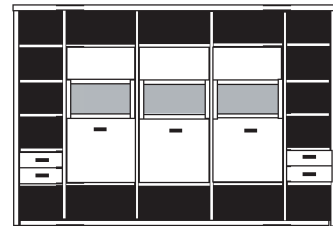

49.4	72.4	72.4	72.4	49.4

bestehend aus:
Regalkorpus 12R 3 x 1270, 2 x 1249
Schubkastenpaar 2 x K022
Vitrinentür links 8R 1 x L_o084o
Vitrinentür rechts 8R 2 x R_o084o

PH 290_D

mögliches Zubehör:
indirekte Vitrinenbel. für Holzböden 3 x 9362
3er Set Holzbodenbeleuchtung 2 x 9323
Funkfernbedienung 1 x 9185
Vollauszug pro Schubkasten 1 x 9191
Filzeinlagen pro Schubkasten 1 x 9402
Filzkorb pro Fach 1 x 9650
Katzenhöhle pro Fach 1 x 9660

€		€		€