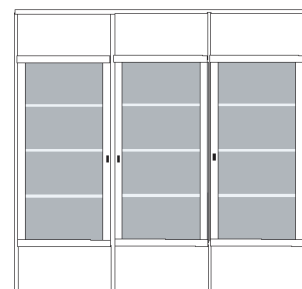

bestehend aus:
Regalkorpus 12R 3 x 1272
Vitrinentür links 12R 1 x L_o12Y H/G*
Vitrinentür rechts 12R 2 x R_o12Y H/G*

PH 260_G

mögliches Zubehör:
3er Set Holzbodenbeleuchtung 3 x 9333
3er Set Glaskantenbeleuchtung 3 x 9533
Funkfernbedienung 1 x 9185

* H/G= Holzböden oder Glasböden hinter Vitrinentüren, bitte angeben!