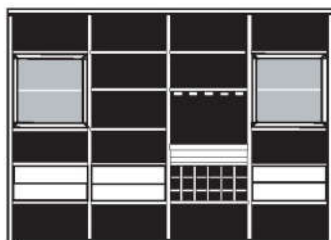

IDENT

B 220.6 H 219.5 T 48.7 cm

X12H oder X12i

Cubes

1. bestehend aus:
2. Regalkorpus 12R 3 x 1270
   - Schieberegale 12R 1 x X12H
   - Schubkastenpaar 2 x K024TK
   - Glashalter 1 x 9116
   - Flaschentreppe 1 x 9141
   - Weinregal 1 x 9122

8005

1. mögliches Zubehör:
2. 3er Set Holzbodenbeleuchtung 2 x 9333
   - Funkfernbedienung 1 x 9185
   - Vollauszug pro Schubkasten 1 x 9191
   - Cube-Einsatz 1 x 9170 weiß oder schwarz
   - Cube-Einsatz 1 x 9171 weiß oder schwarz

445

94

21

4

15

18

ACHTUNG:

Weinregal **TIEFE 26,5 cm**
bei Platzierung hinter Schieberegale

IDENT

B 293 H 219.5 T 48.7 cm

X12H oder X12i

Cubes

1. bestehend aus:
2. Regalkorpus 12R 4 x 1270
   - Schieberegale 12R 2 x X12H
   - Vitrinentür links 4R 1 x L_N044 H/G*
   - Vitrinentür rechts 4R 1 x R_N044 H/G*
   - Schubkastenpaar 3 x K024TK
   - Glashalter 1 x 9116
   - Flaschentreppe 1 x 9141
   - Weinregal 1 x 9122

8006

1. mögliches Zubehör:
2. 1er Set Holzbodenbeleuchtung 2 x 9331
   - 1er Set Glaskantenbeleuchtung 2 x 9531
   - Funkfernbedienung 1 x 9185
   - Vollauszug pro Schubkasten 1 x 9191
   - Cube-Einsatz 1 x 9170 weiß oder schwarz
   - Cube-Einsatz 1 x 9171 weiß oder schwarz

705

58

54

21

4

15

18

ACHTUNG:

Weinregal **TIEFE 26,5 cm**
bei Platzierung hinter Schieberegale

IDENT

B 293 H 219.5 T 48.7 cm

X12H oder X12i

Cubes

1. bestehend aus:
2. Regalkorpus 12R 4 x 1270
   - Schieberegale 2 x X12H
   - Schubkastenpaar 2 x K024TK
   - Klappe 2 x L024

8007

1. mögliches Zubehör:
2. 3er Set Holzbodenbeleuchtung 4 x 9333
   - Funkfernbedienung 1 x 9185
   - Vollauszug pro Schubkasten 1 x 9191
   - Cube-Einsatz 1 x 9170 weiß oder schwarz
   - Cube-Einsatz 1 x 9171 weiß oder schwarz

648

188

21

4

15

18

* H/G= Holzböden oder Glasböden hinter Vitrinentüren, bitte angeben!