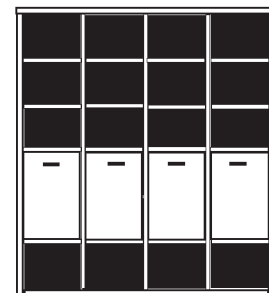

bestehend aus:
Regalkorpus 12R 4 x 1249
Tür links 4R 2 x L_F042
Tür rechts 4R 2 x R_F042

PH 265_G

mögliches Zubehör:
3er Set Holzbodenbeleuchtung 4 x 9323
Funkfernbedienung 1 x 9185
Filzkorb pro Fach 1 x 9650
Katzenhöhle pro Fach 1 x 9660

* H/G= Holzböden oder Glasböden hinter Vitrinentüren, bitte angeben!