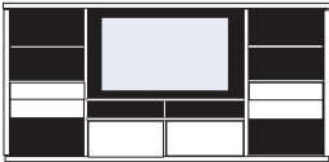

648

188

21

4

15

18

* H/G= Holzböden oder Glasböden hinter Vitrinentüren, bitte angeben!

B 289.6 H 149.1 T 48.7 cm