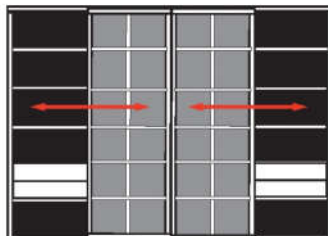

Weinregal **TIEFE 26,5 cm**
bei Platzierung hinter Schieberegale

IDENT

B 293 H 219.5 T 48.7 cm

X12H oder X12i

Cubes

- bestehend aus:
- Regalkorpus 12R 4 x 1270
 - Schieberegale 2 x X12H
 - Schubkastenpaar 2 x K024TK
 - Klappe 2 x L024