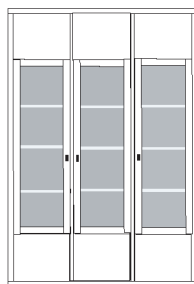

bestehend aus:
Regalkorpus 12R 3 x 1249
Vitrinentür 12R links 1 x o12X H/G*
Vitrinentür 12R rechts 2 x o12X H/G*

PH 250_F

mögliches Zubehör:
3er Set Holzbodenbeleuchtung 3 x 9323
3er Set Glaskantenbeleuchtung 3 x 9523
Funkfernbedienung 1 x 9185