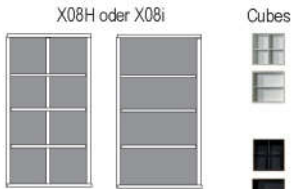

648

188

21

4

15

18

* H/G= Holzböden oder Glasböden hinter Vitrinentüren, bitte angeben!

B 289.6 H 149.1 T 48.7 cm