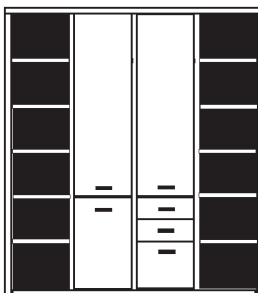

bestehend aus:
Regalkorpus 12R 4 x 1249
Tür links 8R 1 x L_F082
Tür rechts 8R 1 x R_F082
Tür links 4R 1 x L_F042
Schubkastenpaar 1 x K022
Hoher Schubkasten 1 x K02G

PH 265_F

mögliches Zubehör:
5er Set Holzbodenbeleuchtung 2 x 9325
Vollauszug pro Schubkasten 1 x 9191
Filzeinlage pro Schubkasten 1 x 9402
Funkfernbedienung 1 x 9185
Filzkorb pro Fach 1 x 9650
Katzenhöhle pro Fach 1 x 9660