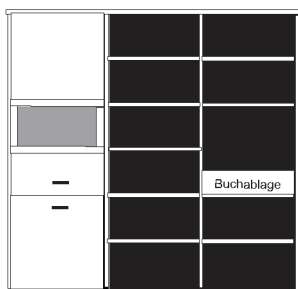

bestehend aus:
Regalkorpus 12R 3 x 1272
Tür links 4R 1 x L_F044
Vitrinentür 8R 1 x L_o084X
Buchablage 1 x 0171

PH 260_E

mögliches Zubehör:
indirekte Vitrinenbel. für Holzböden 1 x 9362
5er Set Holzbodenbeleuchtung 1 x 9335
2er Set Holzbodenbeleuchtung 1 x 9332
Funkfernbedienung 1 x 9185
LED Spot über Buchablage 1 x 9581