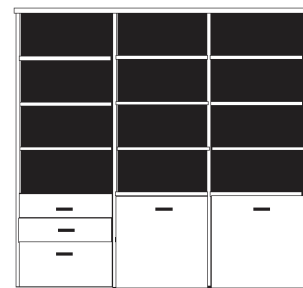

bestehend aus:
Regalkorpus 12R 3 x 1272
Schubkastenpaar 1 x K024
Hoher Schubkasten 1 x K02H
Tür links 4R 1 x L_F044
Tür rechts 4R 1 x R_F044

PH 260_D

mögliches Zubehör:
3er Set Holzbodenbeleuchtung 3 x 9333
Funkfernbedienung 1 x 9185
Vollauszug pro Schubkasten 1 x 9191
Filzeinlage pro Schubkasten 1 x 9404