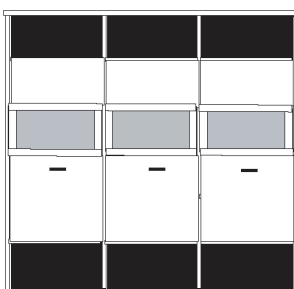

bestehend aus:
Regalkorpus 12R 3 x 1272
Vitrinentür links 8R 1 x L_o084o
Vitrinentür rechts 8R 2 x R_o084o

PH 260_F

mögliches Zubehör:
indirekte Vitrinenbel. für Holzböden 3 x 9362
Funkfernbedienung 1 x 9185