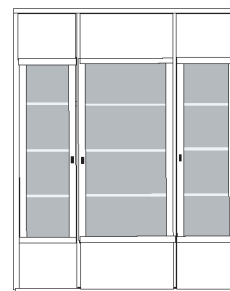

bestehend aus:
Regalkorpus 12R 2 x 1249
Regalkorpus 12R 1 x 1272
Vitrinentür links 12R 1 x L_o12X H/G*
Vitrinentür rechts 12R 1 x R_o12Y H/G*
Vitrinentür rechts 12R 1 x R_o12X H/G*

PH 255_D

mögliches Zubehör:
3er Set Holzbodenbeleuchtung 2 x 9323
3er Set Holzbodenbeleuchtung 1 x 9333
3er Set Glaskantenbeleuchtung 2 x 9523
3er Set Glaskantenbeleuchtung 1 x 9533
Funkfernbedienung 1 x 9185