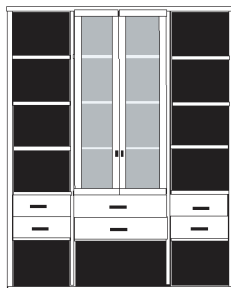

bestehend aus:
 Regalkorpus 12R 2 x 1249
 Regalkorpus 12R 1 x 1272
 Vitrinentür links 6R 1 x L_o062
 Vitrinentür rechts 6R 1 x R_o064
 Vitrinentür rechts 6R 1 x R_o062

PH 255_B

mögliches Zubehör:
 indirekte Vitrinenbel. für Holzböden 2 x 9361
 indirekte Vitrinenbel. für Holzböden 1 x 9362
 Funkfernbedienung 1 x 9185
 Filzkorb 1 x 9050
 Katzenhöhle 1 x 9060

bestehend aus:
 Regalkorpus 12R 2 x 1249
 Regalkorpus 12R 1 x 1272
 Schubkastenpaar 2 x K022
 Schubkastenpaar 1 x K024

PH 255_C

mögliches Zubehör:
 Vollauszug pro Schubkasten 1 x 9191
 3er Set Holzbodenbeleuchtung 2 x 9323
 3er Set Holzbodenbeleuchtung 1 x 9333
 Funkfernbedienung 1 x 9185
 Filzeinlagen pro Schubkasten 1 x 9402(schmal)
 Filzeinlagen pro Schubkasten 1 x 9404(breit)
 Filzkorb 1 x 9050
 Katzenhöhle 1 x 9060

bestehend aus:
 Regalkorpus 12R 2 x 1249
 Regalkorpus 12R 1 x 1272
 Vitrinentür links 12R 1 x L_o12X H/G*
 Vitrinentür rechts 12R 1 x R_o12Y H/G*
 Vitrinentür rechts 12R 1 x R_o12X H/G*

PH 255_D

mögliches Zubehör:
 3er Set Holzbodenbeleuchtung 2 x 9323
 3er Set Holzbodenbeleuchtung 1 x 9333
 3er Set Glaskantenbeleuchtung 2 x 9523
 3er Set Glaskantenbeleuchtung 1 x 9533
 Funkfernbedienung 1 x 9185