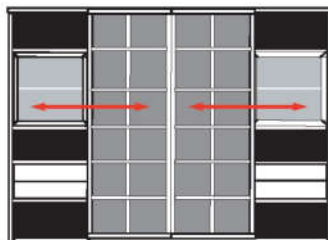

IDENT

B 293 H 219.5 T 48.7 cm

X12H oder X12i

Cubes

- bestehend aus:
- Regalkorpus 12R 4 x 1270
 - Schieberegale 12R 2 x X12H
 - Vitrinentür links 4R 1 x L_N044 H/G*
 - Vitrinentür rechts 4R 1 x R_N044 H/G*
 - Schubkastenpaar 3 x K024TK
 - Glashalter 1 x 9116
 - Flaschentreppe 1 x 9141
 - Weinregal 1 x 9122