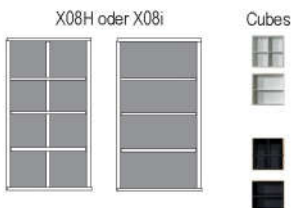

bestehend aus:
Regalkorpus 8R 2 x 0870, 1 x 0852
Schieberegale 8R 2 x X08H
Tür links 8R 1 x L_F044
Tür rechts 8R 1 x R_F044

8010

mögliches Zubehör:
1er Set Holzbodenbeleuchtung 2 x 9331
Funkfernbedienung 1 x 9185
Vollauszug pro Schubkasten 1 x 9191
Cube-Einsatz 1 x 9170 weiß oder schwarz
Cube-Einsatz 1 x 9171 weiß oder schwarz

€

B 289.6 H 149.1 T 48.7 cm