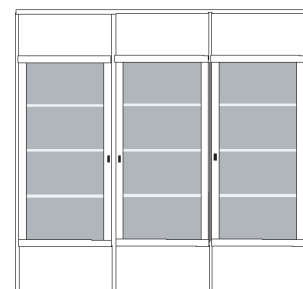

bestehend aus:
Regalkorpus 12R 3 x 1272
Vitrinentür links 12R 1 x L_o12Y H/G*
Vitrinentür rechts 12R 2 x R_o12Y H/G*

PH 260_G

mögliches Zubehör:
3er Set Holzbodenbeleuchtung 3 x 9333
3er Set Glaskantenbeleuchtung 3 x 9533
Funkfernbedienung 1 x 9185

* H/G= Holzböden oder Glasböden hinter Vitrinentüren, bitte angeben!