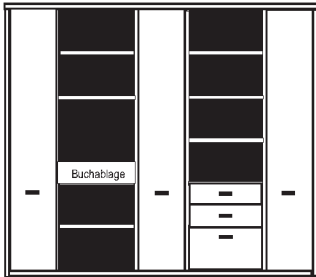

* H/G= Holzböden oder Glasböden hinter Vitrinentüren, bitte angeben!

PH 280_A

bestehend aus:
Regalkorpus 12R 3 x 1249, 2 x 1272

B 300 H 218.4 T 41 cm

49.4	72.4	49.4	72.4	49.4
------	-------------	------	-------------	------