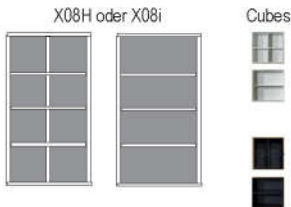

bestehend aus:
Regalkorpus 8R 2 x 0870, 1 x 0852
Schieberegale 8R 2 x X08H
Schubkastenpaar 2 x K024TK

8009

mögliches Zubehör:
1er Set Holzbodenbeleuchtung 2 x 9331
Funkfernbedienung 1 x 9185
Vollauszug pro Schubkasten 1 x 9191
Cube-Einsatz 1 x 9170 weiß oder schwarz
Cube-Einsatz 1 x 9171 weiß oder schwarz

€

B 289.6 H 149.1 T 48.7 cm