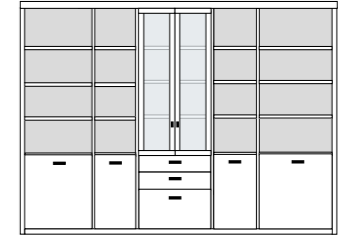

bestehend aus:
Regalkorpus 12R 2 x 1249, 3 x 1272
Tür links 4R 1 x L_F044
Tür links 4R 1 x L_F042
Vitrinentürenpaar Mitte 1 x N085 H/G*
Schubkastenpaar 1 x K024
Hoher Schubkasten 1 x K02H
Tür rechts 4R 1 x R_F042
Tür rechts 4R 1 x R_F044

PH 288_D

mögliches Zubehör:
3er Set Holzbodenbeleuchtung 3 x 9333
3er Set Holzbohlenbeleuchtung 2 x 9323
3er Set Glaskantenbel. f. Vitrine 1 x 9533
Funkfernbedienung 1 x 9185
Vollauszug pro Schubkasten 1 x 9191
Filzeinlagen pro Schubkasten 1 x 9404