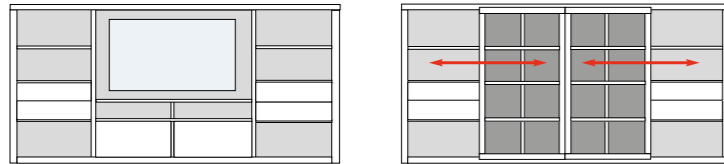

B 289.6 H 149.1 T 48.7 cm

Foto vorhanden