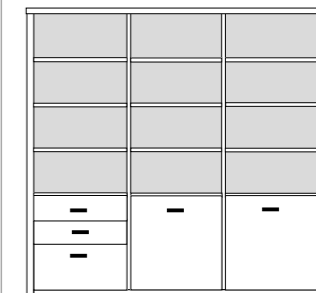

bestehend aus:
Regalkorpus 12R 3 x 1272
Schubkastenpaar 1 x K024
Hoher Schubkasten 1 x K02H
Tür links 4R 1 x L_F044
Tür rechts 4R 1 x R_F044

PH 260_D

mögliches Zubehör:
3er Set Holzbodenbeleuchtung 3 x 9333
Funkfernbedienung 1 x 9185
Vollauszug pro Schubkasten 1 x 9191
Filzeinlage pro Schubkasten 1 x 9404

Foto vorhanden