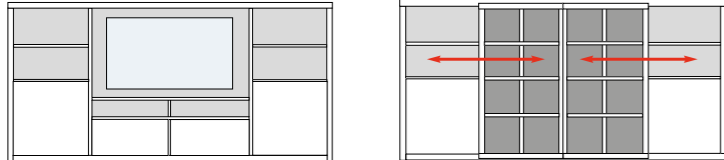

bestehend aus:
Regalkorpus 8R 2 x 0870, 1 x 0852
Schieberegale 8R 2 x X08H
Schubkastenpaar 2 x K024TK

8009

mögliches Zubehör:
1er Set Holzbodenbeleuchtung 2 x 9331
Funkfernbedienung 1 x 9185
Vollauszug pro Schubkasten 1 x 9191
Cube-Einsatz 1 x 9170 weiß oder schwarz
Cube-Einsatz 1 x 9171 weiß oder schwarz

B 289.6 H 149.1 T 48.7 cm

Foto vorhanden