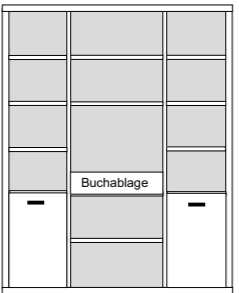

Foto vorhanden

bestehend aus:
Regalkorpus 12R 2 x 1249
Regalkorpus 12R 1 x 1272
Vitrinentürenpaar mitte 8R 1 x N085 H/G*
Schubkastenpaar 2 x K022
Schubkastenpaar 1 x K024

PH 255_E

mögliches Zubehör:
3er Set Holzbodenbeleuchtung 1 x 9333
3er Set Glaskantenbeleuchtung 1 x 9333
3er Set Holzbodenbeleuchtung 2 x 9323
Funkfernbedienung 1 x 9185
Filzeinlagen pro Schubkasten 1 x 9402
Filzeinlagen pro Schubkasten 1 x 9404
Vollauszug pro Schubkasten 1 x 9191