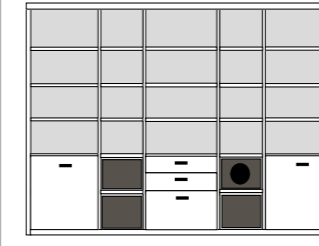

bestehend aus:
Regalkorpus 12R 2 x 1249, 3 x 1272
Tür links 4R 1 x L_F044
Tür rechts 4R 1 x R_F044
Schubkastenpaar 1 x K024
Hoher Schubkasten 1 x K02H

PH 288_F

mögliches Zubehör:
3er Set Holzbodenbeleuchtung 3 x 9333
3er Set Holzbohlenbeleuchtung 2 x 9323
Funkfernbedienung 1 x 9185
Vollauszug pro Schubkasten 1 x 9191
Filzeinlage pro Schubkasten 1 x 9402
Filzkorb pro Fach 1 x 9650
Katzenhöhle pro Fach 1 x 9660