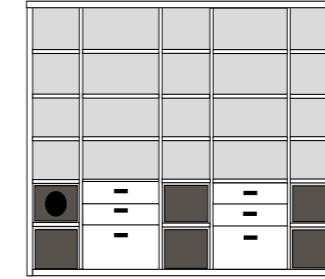

bestehend aus:
Regalkorpus 12R 3 x 1249, 2 x 1272
Schubkastenpaar 2 x K024
Hoher Schubkasten 2 x K02H

PH 280_C 436

mögliches Zubehör:
3er Set Holzbodenbel. 3 x 9323, 2 x 9333
Funkfernbedienung 1 x 9185
Vollauszüge pro Schubkasten 1 x 9191
Filzeinlagen pro Schubkasten 1 x 9404
Filzkorb pro Fach 1 x 9650
Katzenhöhle pro Fach 1 x 9660