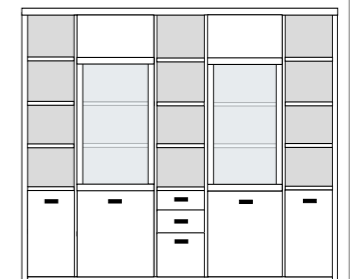

bestehend aus:
Regalkorpus 12R 3 x 1249, 2 x 1272
Tür links 4R 1 x L_F042
Vitrinentür links 12R 1 x o124 H/G*
Vitrinentür rechts 12R 1 x o124 H/G*
Tür rechts 4R 1 x R_F042
Schubkastenpaar 1 x K022
Hoher Schubkasten 1 x K02G

PH 280_D

mögliches Zubehör:
2er Set Holzbodenbel. 2 x 9332
2er Set Glaskantenbeleuchtung 2 x 9532
3er Set Holzbodenbeleuchtung 3 x 9323
Funkfernbedienung 1 x 9185
Filzeinlagen pro Schubk. schmal 1 x 9402
Vollauszug pro Schubkasten 1 x 9191
Filzkorb 1 x 9650