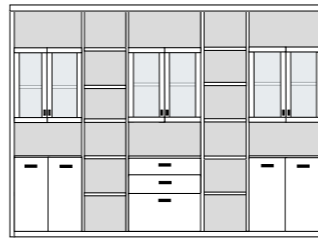

bestehend aus:
Regalkorpus 12R 2 x 1249, 3 x 1272
Vitrinentürenpaare 4R 3 x N045 H/G*
Türenpaar 4R 2 x F045
Schubkastenpaar 1 x K024
Hoher Schubkasten 1 x K02H

PH 288_E

mögliches Zubehör:
1er Set Holzbodenbeleuchtung 1 x 9331
1er Set Glaskantenbeleuchtung 1 x 9531
Funkfernbedienung 1 x 9185
Vollauszug pro Schubkasten 1 x 9191
Filzeinlage pro Schubkasten 1 x 9404
Filzkorb pro Fach 1 x 9650
Katzenhöhle pro Fach 1 x 9660

* H/G= Holzböden oder Glasböden hinter Vitrinentüren, bitte angeben!