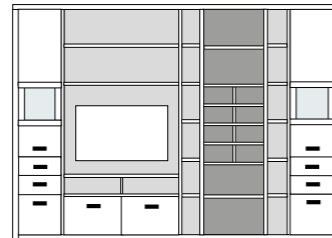

B 300.6 H 218.4 T 41 cm

bestehend aus:
Regalkorpus 12R 2x1249, 1x1251, 1x1284
Vitrinentür links 8R 1 x L_o082U
Schubkastenpaar 2 x K022
Hoher Schubkasten 2 x K02G
Vitrinentür rechts 1 x R_o082U

PH 305_A

mögliches Zubehör:
indirekte Vitrinenbel. für Holzböden 2 x 9361
Funkfernbedienung 1 x 9185
Vollauszug pro Schubkasten 1 x 9191