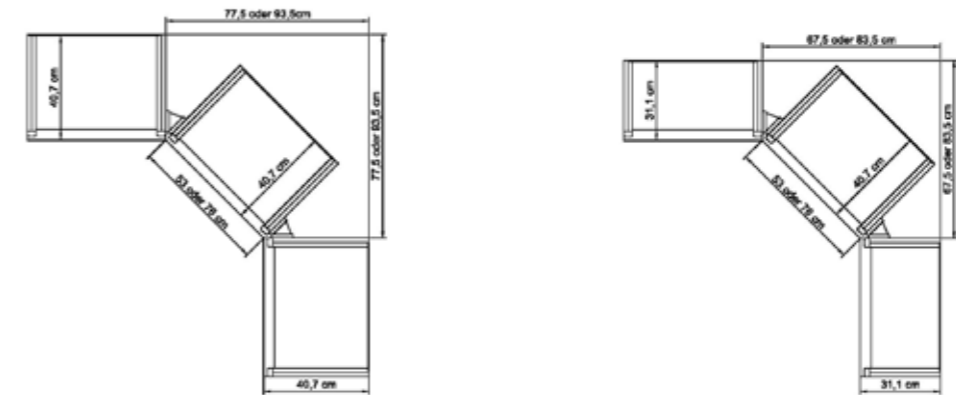

ECKLEISTE 45°	ECKLEISTE 90°	ECKLEISTE 45° FÜR HOCHVERBAU
  45° Eckleiste zur Verwendung mit Eckschrank inkl. Abdeckplatte 0997	 90° Eckleiste zur Verwendung ohne Eckschrank 0998	 45° Eckleiste zur Verwendung mit Eckschrank inkl. Abdeckplatte 0995 ECKLEISTE 90° FÜR HOCHVERBAU 90° Eckleiste zur Verwendung ohne Eckschrank 0996

HINWEISE ZU ABMESSUNGEN BEI ECKLÖSUNGEN

Verwendung der Eckleiste 0997 / 0995