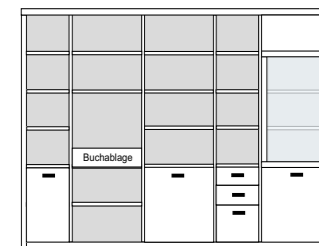

bestehend aus:
Regalkorpus 12R 2 x 1249, 3 x 1272
Tür links 4R 1 x L_F042
Buchablage 1 x 0171
Tür rechts 4R 1 x R_F044
Schubkastenpaar 1 x K022
Hoher Schubkasten 1 x K02G
Vitrinentür rechts 12R 1 x R_o124 H/G*

PH 285_E

mögliches Zubehör:
2er Set Holzbodenbeleuchtung 1 x 9332
2er Set Glaskantenbeleuchtung 1 x 9532
LED Spot über Buchablage 1 x 9581
Funkfernbedienung 1 x 9185
Vollauszug pro Schubkasten 1 x 9191
Filzeinlage pro Schubkasten 1 x 9402
Filzkorb pro Fach 1 x 9650

* H/G= Holzböden oder Glasböden hinter Vitrinentüren, bitte angeben!