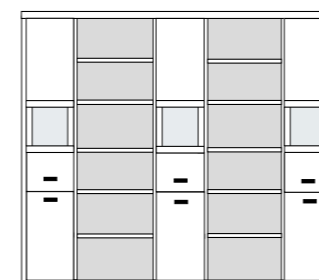

bestehend aus:
Regalkorpus 12R 3 x 1249, 2 x 1272
Vitrinentür links 8R 1 x L_o082U
Vitrinentür rechts 8R 2 x R_o082U
Tür links 4R 1 x L_F042
Tür rechts 4R 2 x R_F042

PH 280_E

mögliches Zubehör:
indirekte Vitrinenbel. für Holzböden 3 x 9361
5er Set Holzbodenbeleuchtung 2 x 9335
Funkfernbedienung 1 x 9185