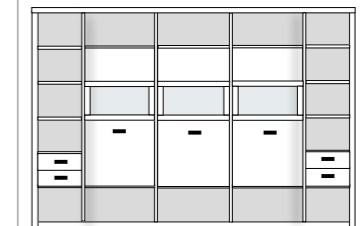

49.4	72.4	72.4	72.4	49.4

bestehend aus:
Regalkorpus 12R 3 x 1270, 2 x 1249
Schubkastenpaar 2 x K022
Vitrinentür links 8R 1 x L_o084o
Vitrinentür rechts 8R 2 x R_o084o

PH 290_D

mögliches Zubehör:
indirekte Vitrinenbel. für Holzböden 3 x 9362
3er Set Holzbodenbeleuchtung 2 x 9323
Funkfernbedienung 1 x 9185
Vollauszug pro Schubkasten 1 x 9191
Filzeinlagen pro Schubkasten 1 x 9402
Filzkorb pro Fach 1 x 9650
Katzenhöhle pro Fach 1 x 9660