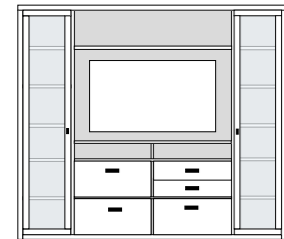

B 243.6 H 218.4 T 41 cm

bestehend aus:
Regalkorpus 12R 2 x 1249, 1 x 1257
Vitrinentür links 12R 1 x L_N122 H/G*
Vitrinentür rechts 12R 1 x R_N122 H/G*

PH 307_A

mögliches Zubehör:
5er Set Holzbodenbeleuchtung 2 x 9325
5er Set Glaskantenbeleuchtung 2 x 9525
Funkfernbedienung 1 x 9185
Vollauszug pro Schubkasten 1 x 9191