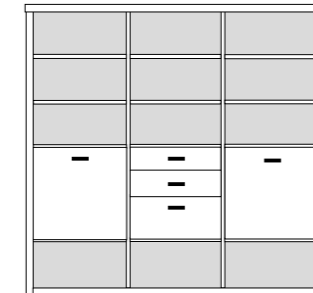

bestehend aus:
Regalkorpus 12R 3 x 1272
Tür links 4R 1 x L_F044
Tür rechts 4R 1 x R_F044
Schubkastenpaar 1 x K024
Hoher Schubkasten 1 x K02H

PH 260_C

mögliches Zubehör:
2er Set Holzbodenbeleuchtung 3 x 9332
Funkfernbedienung 1 x 9185
Filzeinlagen pro Schubkasten 1 x 9404
Vollauszug pro Schubkasten 1 x 9191