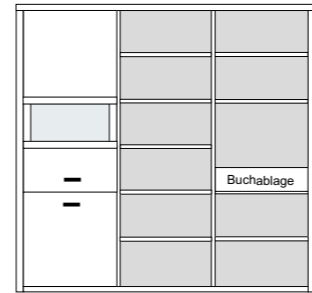

bestehend aus:
Regalkorpus 12R 3 x 1272
Tür links 4R 1 x L_F044
Vitrinentür 8R 1 x L_o084X
Buchablage 1 x 0171

PH 260_E

mögliches Zubehör:
indirekte Vitrinenbel. für Holzböden 1 x 9362
5er Set Holzbodenbeleuchtung 1 x 9335
2er Set Holzbodenbeleuchtung 1 x 9332
Funkfernbedienung 1 x 9185
LED Spot über Buchablage 1 x 9581