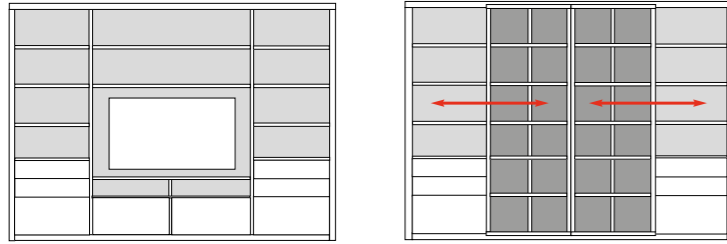

B 289.6 H 219.5 T 48.7 cm