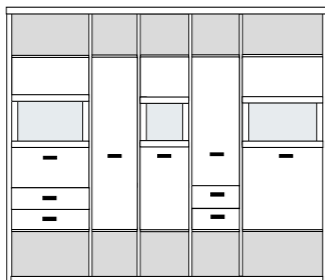

bestehend aus:
Regalkorpus 12R 2 x 1272, 3 x 1249
Vitrinentür links 6R 1 x L_o064
Vitrinentür rechts 8R 1 x R_o084o
Vitrinentür mitte 8R 1 x R_o082
Tür links 8R 1 x L_F082
Tür rechts 6R 1 x R_F062
Schubkastenpaar 1 x K022, 1 x K024

PH 275_F

mögliches Zubehör:
indirekte Vitrinenbel. für Holzböden 2 x 9362
indirekte Vitrinenbel. für Holzböden 1 x 9361
Funkfernbedienung 1 x 9185
Vollauszug pro Schubkasten 1 x 9191
Filzeinlage pro Schubk. schmal 1 x 9402
Filzeinlage pro Schubk. breit 1 x 9404
Filzkorb pro Fach 1 x 9650
Katzenhöhle pro Fach 1 x 9660