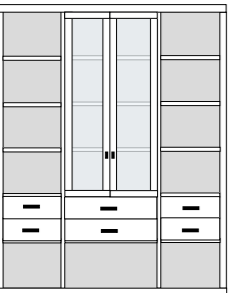

bestehend aus:
Regalkorpus 12R 2 x 1249
Regalkorpus 12R 1 x 1272
Vitrinentürenpaar mitte 8R 1 x N085 H/G*
Schubkastenpaar 2 x K022
Schubkastenpaar 1 x K024

PH 255_E

mögliches Zubehör:
3er Set Holzbodenbeleuchtung 1 x 9333
3er Set Glaskantenbeleuchtung 1 x 9333
3er Set Holzbodenbeleuchtung 2 x 9323
Funkfernbedienung 1 x 9185
Filzeinlagen pro Schubkasten 1 x 9402
Filzeinlagen pro Schubkasten 1 x 9404
Vollauszug pro Schubkasten 1 x 9191