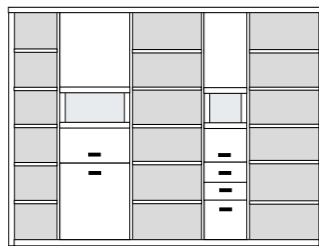

bestehend aus:
Regalkorpus 12R 2 x 1249, 3 x 1272
Vitrinentür links 8R 1 x L_o084X
Tür links 4R 1 x L_F044
Vitrinentür rechts 8R 1 x R_o082U
Schubkastenpaar 1 x K022
Hoher Schubkasten 1 x K02G

PH 285_F

mögliches Zubehör:
indirekte Vitrinenbel. für Holzböden 1 x 9361,9362
5er Set Holzbodenbeleuchtung 1 x 9325
5er Set Holzbohlenbeleuchtung 2 x 9335
Funkfernbedienung 1 x 9185
Vollauszug pro Schubkasten 1 x 9191
Filzeinlage pro Schubkasten 1 x 9402