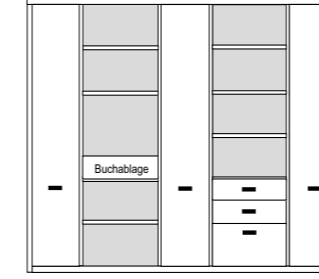

VORSCHLÄGE

PH 280_A
bestehend aus:
Regalkorpus 12R 3 x 1249, 2 x 1272

B 300 H 218.4 T 41 cm

49.4	72.4	49.4	72.4	49.4
------	------	------	------	------

bestehend aus:
Regalkorpus 12R 3 x 1249, 2 x 1272
Tür links 12R 1 x L_F122
Tür rechts 12R 2 x R_F122
Buchablage 1 x 0171
Schubkastenpaar 1 x K024
Hoher Schubkasten 1 x K02H