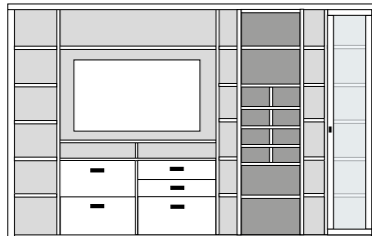

B 346.6 H 218.4 T 41 cm

bestehend aus:
Regalkorpus 12R 2 x 1249, 1 x 1257, 1 x 1284
Vitrinentür rechts 12R 1 x R_N122 H/G*

PH 308_A

mögliches Zubehör:
5er Set Holzbodenbeleuchtung 2 x 9325
5er Set Glaskantenbeleuchtung 1 x 9525
Funkfernbedienung 1 x 9185
Vollauszug pro Schubkasten 1 x 9191
Filzkorb pro Fach 1 x 9650
Katzenhöhle pro Fach 1 x 9660