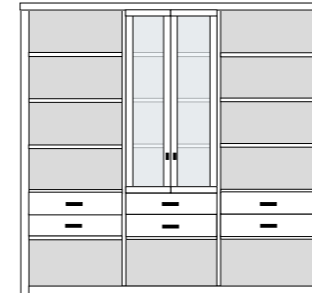

B 220.6 H 218.4 T 41 cm

bestehend aus:
Regalkorpus 12R 2 x 1249
Regalkorpus 12R 1 x 1272
Vitrinentür links 6R 1 x L_o062
Vitrinentür rechts 6R 1 x R_o064
Vitrinentür rechts 6R 1 x R_o062

PH 255_B

mögliches Zubehör:
indirekte Vitrinenbel. für Holzböden 2 x 9361
indirekte Vitrinenbel. für Holzböden 1 x 9362
Funkfernbedienung 1 x 9185
Filzkorb 1 x 9650
Katzenhöhle 1 x 9660

bestehend aus:
Regalkorpus 12R 2 x 1249
Regalkorpus 12R 1 x 1272
Schubkastenpaar 2 x K022
Schubkastenpaar 1 x K024

PH 255_C

mögliches Zubehör:
Vollauszug pro Schubkasten 1 x 9191
3er Set Holzbodenbeleuchtung 2 x 9323
3er Set Holzbodenbeleuchtung 1 x 9333
Funkfernbedienung 1 x 9185
Filzeinlagen pro Schubkasten 1 x 9402(schmal)
Filzeinlagen pro Schubkasten 1 x 9404(breit)
Filzkorb 1 x 9650
Katzenhöhle 1 x 9660

bestehend aus:
Regalkorpus 12R 2 x 1249
Regalkorpus 12R 1 x 1272
Vitrinentür links 12R 1 x L_o12X H/G*
Vitrinentür rechts 12R 1 x R_o12Y H/G*
Vitrinentür rechts 12R 1 x R_o12X H/G*

PH 255_D

mögliches Zubehör:
3er Set Holzbodenbeleuchtung 2 x 9323
3er Set Holzbodenbeleuchtung 1 x 9333
3er Set Glaskantenbeleuchtung 2 x 9523
3er Set Glaskantenbeleuchtung 1 x 9533
Funkfernbedienung 1 x 9185