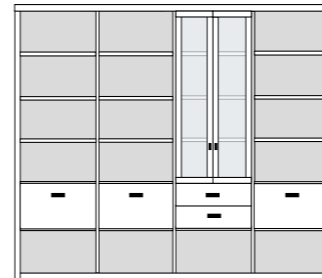

bestehend aus:
Regalkorpus 12R 4 x 1272
Schubkastenpaar 1 x K024
Hoher Schubkasten 3 x K02H
Vitrinentürenpaar 8R 1 x N085 H/G*

PH 270_B

mögliches Zubehör:
3er Set Holzbodenbeleuchtung 1 x 9333
3er Set Glaskantenbeleuchtung 1 x 9533
Funkfernbedienung 1 x 9185
Vollauszug pro Schubkasten 1 x 9191
Filzeinlage pro Schubkasten 1 x 9404