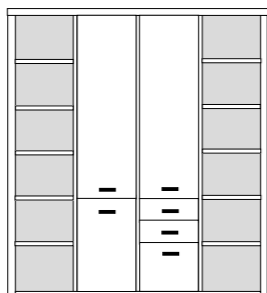

bestehend aus:
Regalkorpus 12R 4 x 1249
Tür links 8R 1 x L_F082
Tür rechts 8R 1 x R_F082
Tür links 4R 1 x L_F042
Schubkastenpaar 1 x K022
Hoher Schubkasten 1 x K02G

PH 265_F

mögliches Zubehör:
5er Set Holzbodenbeleuchtung 2 x 9325
Vollauszug pro Schubkasten 1 x 9191
Filzeinlage pro Schubkasten 1 x 9402
Funkfernbedienung 1 x 9185
Filzkorb pro Fach 1 x 9650
Katzenhöhle pro Fach 1 x 9660