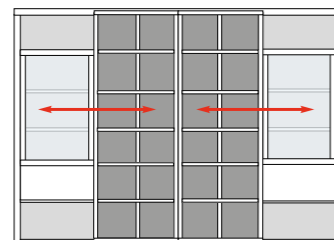

B 289.6 H 219.5 T 48.7 cm

X12H oder X12i

Cubes

bestehend aus:
Regalkorpus 12R 2 x 1270, 1 x 1252
Schieberegale 12R 2 x X12H
Schubkastenpaar 2 x K024TK
Hoher Schubkasten 2 x K02HTK

8001

mögliches Zubehör:
3er Set Holzbodenbeleuchtung 2 x 9333
Funkfernbedienung 1 x 9185
Vollauszug pro Schubkasten 1 x 9191
Cube-Einsatz 1 x 9170 weiß oder schwarz
Cube-Einsatz 1 x 9171 weiß oder schwarz

Achtung:
Seite 18 - 20
Festvarianten mit Schieberegale, kein Weiterbau möglich, keine Änderung der Stellfolge möglich!
Kombinationen sind grifflos und mit „push to open“ Technologie ausgestattet, damit die Beschläge auslösen können haben alle Fronten technisch bedingt einen kleinen Abstand zum Korpus.
Die CUBES können nicht in die obersten und untersten Fächer des Schieberegals eingesetzt werden.

9171 weiß 9170 weiß

9171 schwarz 9170 schwarz

B 220.6 H 219.5 T 48.7 cm

Foto vorhanden

X12H oder X12i

Cubes

bestehend aus:
Regalkorpus 12R 3 x 1270
Schieberegale 12R 1 x X12H
Schubkastenpaar 2 x K024TK
Glashalter 1 x 9116
Flaschentreppe 1 x 9141
Weinregal 1 x 9122

8005

mögliches Zubehör:
3er Set Holzbodenbeleuchtung 2 x 9333
Funkfernbedienung 1 x 9185
Vollauszug pro Schubkasten 1 x 9191
Cube-Einsatz 1 x 9170 weiß oder schwarz
Cube-Einsatz 1 x 9171 weiß oder schwarz

B 289.6 H 219.5 T 48.7 cm

X12H oder X12i

Cubes

bestehend aus:
Regalkorpus 12R 2 x 1270, 1 x 1256
Schieberegale 12R 2 x X12H

8002

mögliches Zubehör:
5er Set Holzbodenbeleuchtung 2 x 9335
Funkfernbedienung 1 x 9185
Vollauszug pro Schubkasten 1 x 9191
Cube-Einsatz 1 x 9170 weiß oder schwarz
Cube-Einsatz 1 x 9171 weiß oder schwarz

B 293 H 219.5 T 48.7 cm

X12H oder X12i

Cubes