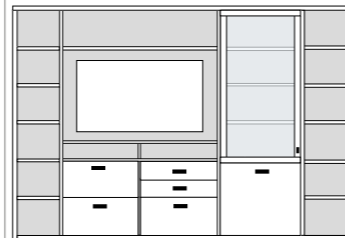

B 316 H 218.4 T 41 cm

bestehend aus:
Regalkorpus 12R 2 x 1249, 1 x 1257, 1 x 1272
Vitrinentür links 8R 1 x L_N084 H/G*
Tür links 4R 1 x L_F044

PH 306_A

mögliches Zubehör:
3er Set Holzbodenbeleuchtung 1 x 9333
3er Set Glaskantenbeleuchtung 1 x 9533
Funkfernbedienung 1 x 9185
Vollauszug pro Schubkasten 1 x 9191
Filzeinlage pro Schubkasten 1 x 9404
Filzkorb pro Fach 1 x 9650