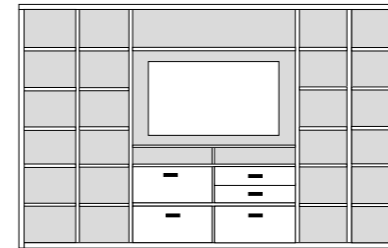

B 342.4 H 218.4 T 41 cm

bestehend aus:
Regalkorpus 12R 4 x 1249, 1 x 1257

PH 309_A

mögliches Zubehör:
5er Set Holzbodenbeleuchtung 4 x 9325
Funkfernbedienung 1 x 9185
Vollauszug pro Schubkasten 1 x 9191
Filzeinlage pro Schubkasten 1 x 9404
Filzkorb pro Fach 1 x 9650
Katzenhöhle pro Fach 1 x 9660