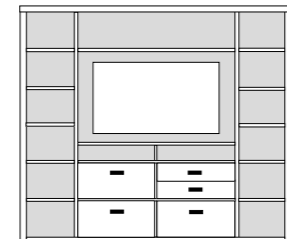

B 243.6 H 218.4 T 41 cm

bestehend aus:
Regalkorpus 12R 2 x 1249, 1 x 1257

PH 307_B

mögliches Zubehör:
5er Set Holzbodenbeleuchtung 2 x 9325
Funkfernbedienung 1 x 9185
Vollauszug pro Schubkasten 1 x 9191
Filzkorb pro Fach 1 x 9650
Katzenhöhle pro Fach 1 x 9660