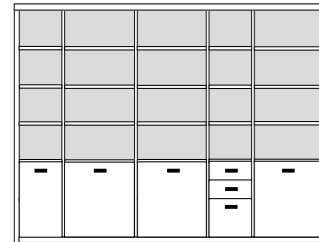

bestehend aus:
Regalkorpus 12R 2 x 1249, 3 x 1272
Tür links 4R 1 x L_F042
Tür links 4R 2 x L_F044
Schubkastenpaar 1 x K022
Hoher Schubkasten 1 x K02G
Tür rechts 4R 1 x R_F044

PH 285_B

mögliches Zubehör:
Filzkorb pro Fach 1 x 9050
3er Set Holzbodenbeleuchtung 2 x 9323
3er Set Holzbohlenbeleuchtung 3 x 9333
Funkfernbedienung 1 x 9185
Vollauszug pro Schubkasten 1 x 9191
Filzeinlagen pro Schubkasten 1 x 9402
Filzkorb 1 x 9650