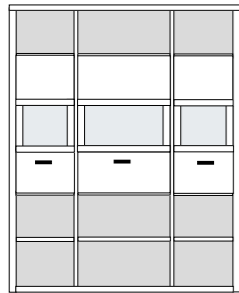

* H/G= Holzböden oder Glasböden hinter Vitrinentüren, bitte angeben!

VORSCHLÄGE

PH 255_A

bestehend aus:
Regalkorpus 12R 2 x 1249
Regalkorpus 12R 1 x 1272

B 174.6 H 218.4 T 41 cm

VORSCHLÄGE

PH 260_A

bestehend aus:
Regalkorpus 12R 3 x 1272

B 220.6 H 218.4 T 41 cm

bestehend aus:
Regalkorpus 12R 2 x 1249
Regalkorpus 12R 1 x 1272
Vitrinentür links 6R 1 x L_o062
Vitrinentür rechts 6R 1 x R_o064
Vitrinentür rechts 6R 1 x R_o062

PH 255_B

mögliches Zubehör:
indirekte Vitrinenbel. für Holzböden 2 x 9361
indirekte Vitrinenbel. für Holzböden 1 x 9362
Funkfernbedienung 1 x 9185
Filzkorb 1 x 9650
Katzenhöhle 1 x 9660