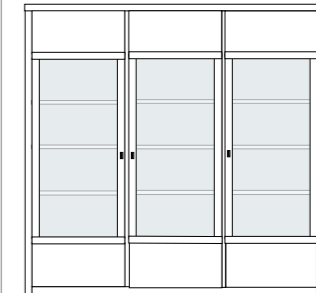

bestehend aus:
Regalkorpus 12R 3 x 1272
Vitrinentür links 12R 1 x L_o12Y H/G*
Vitrinentür rechts 12R 2 x R_o12Y H/G*

PH 260_G

mögliches Zubehör:
3er Set Holzbodenbeleuchtung 3 x 9333
3er Set Glaskantenbeleuchtung 3 x 9533
Funkfernbedienung 1 x 9185

* H/G= Holzböden oder Glasböden hinter Vitrinentüren, bitte angeben!

* H/G= Holzböden oder Glasböden hinter Vitrinentüren, bitte angeben!