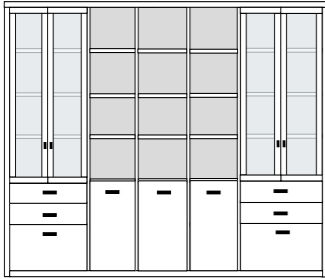

bestehend aus:
Regalkorpus 12R 2 x 1272, 3 x 1249
Vitrinentürenpaar 8R 2 x N085 H/G*
Schubkastenpaar 2 x K024
Hoher Schubkasten 2 x K02H
Tür links 4R 1 x L_F042
Tür rechts 4R 2 x R_F042

PH 275_B

mögliches Zubehör:
3er Set Holzbodenbeleuchtung 2 x 9333
3er Set Glaskantenbeleuchtung 2 x 9533
3er Set Holzbodenbeleuchtung 3 x 9323
Funkfernbedienung 1 x 9185
Filzeinlagen pro Schubkasten 1 x 9404
Vollauszug pro Schubkasten 1 x 9191
Filzkorb 1 x 9650