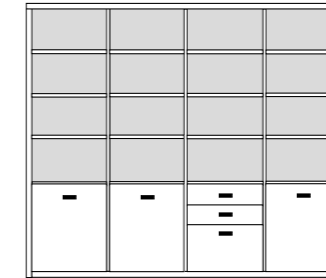

bestehend aus:
Regalkorpus 12R 4 x 1272
Tür links 4R 2 x L_F044
Tür rechts 4R 1 x L_F044
Schubkastenpaar 1 x K024
Hoher Schubkasten 1 x K02H

PH 270_C

mögliches Zubehör:
3er Set Holzbodenbeleuchtung 4 x 9333
Funkfernbedienung 1 x 9185
Vollauszug pro Schubkasten 1 x 9191
Filzeinlage pro Schubkasten 1 x 9404