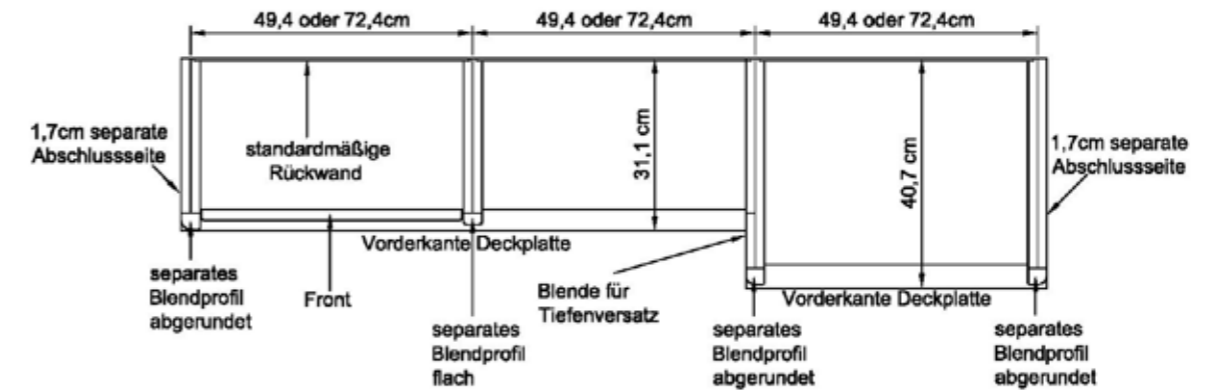

BREITEN- UND TIEFENRASTER

Alle Abmessungen entnehmen Sie der oben stehenden Skizze. Bitte bedenken Sie dies bei Ihren Planungen! Neben Sonderkorpusen, wie z.B. der TV-Lösungen, stehen 2 verschiedenen Breiten (49,4 , 72,4 cm) und 2 verschiedene Tiefen (30 & 40 cm) zur Verfügung (Lichte Innentiefe Korpus: 26,4 & 36 cm, Lichte Innenbreite Korpus: 46 & 69 cm). Bestellen Sie Korpusse in 2 verschiedenen Tiefen, so liefern wir automatisch eine Blende für den Tiefenversatz, die nicht separat berechnet wird. Bitte stellen Sie uns immer die genaue Stellfolge (am besten als Zeichnung) zur Verfügung, da ein nachträgliches Ändern beim Kunden nicht mehr möglich ist. Um eine Stollenoptik zu erzeugen werden Pilaster vor die aneinander stehenden Korpusseiten gesetzt. Am Anfang und am Ende einer jeweiligen Regalwand werden automatisch Abschlussseiten von uns geplant, um auch hier die Stollenoptik zu wahren. Diese Abschlussseiten müssen nicht extra berechnet werden, aber sie verbreitern die Regalwand um je 1,7 cm pro Seite. Bei nahezu allen Vorschlägen, freien Planungen und Korpusen ab 2 Raster Höhe ist eine Wandbefestigung erforderlich. Bitte prüfen Sie die Wandbeschaffenheit und nutzen Sie geeignetes Dübelmaterial. Bitte beachten Sie beim Aufbau unbedingt die Montageanweisung für Ihre neuen Möbel. Der Aufbau und die Montage dürfen ausschließlich durch autorisiertes Fachpersonal erfolgen. Bitte planen Sie für Einbauten in der Höhe und Breite zusätzlich 3 cm Luft für eine einwandfreie Montage ein.