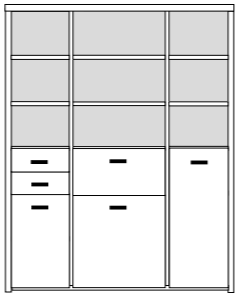

Foto vorhanden

bestehend aus:
Regalkorpus 12R 2 x 1249
Regalkorpus 12R 1 x 1272
Vitrinentürenpaar mitte 8R 1 x N085 H/G*
Schubkastenpaar 2 x K022
Schubkastenpaar 1 x K024

PH 255_E

mögliches Zubehör:
3er Set Holzbodenbeleuchtung 1 x 9333
3er Set Glaskantenbeleuchtung 1 x 9333
3er Set Holzbodenbeleuchtung 2 x 9323
Funkfernbedienung 1 x 9185
Filzeinlagen pro Schubkasten 1 x 9402
Filzeinlagen pro Schubkasten 1 x 9404
Vollauszug pro Schubkasten 1 x 9191

bestehend aus:
Regalkorpus 12R 2 x 1249
Regalkorpus 12R 1 x 1272
Tür links 4R 1 x L_F042
Tür rechts 4R 1 x R_F042
Buchablage 1 x 0171

PH 255_F

mögliches Zubehör:
2er Set Holzbodenbeleuchtung 1 x 9332
3er Set Holzbodenbeleuchtung 2 x 9323
LED Spot über Buchablage 1 x 9581
Funkfernbedienung 1 x 9185
Vollauszug pro Schubkasten 1 x 9191