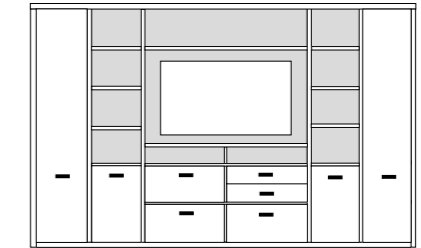

B 342.4 H 218.4 T 41 cm

bestehend aus:
Regalkorpus 12R 4 x 1249, 1 x 1257
Tür links 12R 1 x L_F122
Tür links 4R 1 x L_F042
Tür rechts 4R 1 x R_F042
Tür rechts 12R 1 x R_F122

PH 309_B

mögliches Zubehör:
3er Set Holzbodenbeleuchtung 2 x 9323
Funkfernbedienung 1 x 9185
Vollauszug pro Schubkasten 1 x 9191
Filzeinlage pro Schubkasten 1 x 9404
Filzkorb pro Fach 1 x 9650