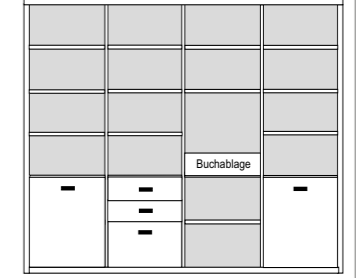

bestehend aus:
Regalkorpus 12R 4 x 1272
Tür links 4R 1 x L_F044
Tür rechts 4R 1 x R_F044
Schubkastenpaar 1 x K024
Hoher Schubkasten 1 x K02H
Buchablage 1 x 0171

PH 270_D

mögliches Zubehör:
3er Set Holzbodenbeleuchtung 3 x 9333
2er Set Holzbodenbeleuchtung 1 x 9332
LED Spot über Buchablage 1 x 9581
Funkfernbedienung 1 x 9185
Vollauszug pro Schubkasten 1 x 9191
Filzeinlage pro Schubkasten 1 x 9404