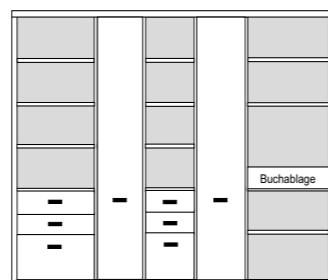

bestehend aus:
Regalkorpus 12R 2 x 1272, 3 x 1249
Schubkastenpaar 1 x K024, 1 x K022
Hoher Schubkasten 1 x K02H, 1 x K02G
Tür links 12R 2 x L_F122
Buchablage 1 x 0171

PH 275_G

mögliches Zubehör:
3er Set Holzbodenbel. 1 x 9333, 1 x 9323
2er Holzbodenbeleuchtung 1 x 9332
LED Spot über Buchablage 1 x 9581
Funkfernbedienung 1 x 9185
Vollauszug pro Schubkasten 1 x 9191
Filzeinlage pro Schubk. schmal 1 x 9402
Filzeinlage pro Schubk. breit 1 x 9404