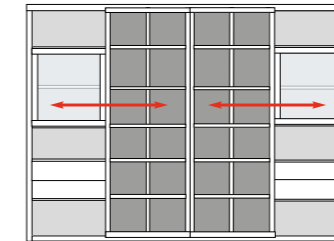

Cubes

bestehend aus:
Regalkorpus 12R 2 x 1270, 1 x 1256
Schieberegale 12R 2 x X12H

8002

mögliches Zubehör:
5er Set Holzbodenbeleuchtung 2 x 9335
Funkfernbedienung 1 x 9185
Vollauszug pro Schubkasten 1 x 9191
Cube-Einsatz 1 x 9170 weiß oder schwarz
Cube-Einsatz 1 x 9171 weiß oder schwarz

B 293 H 219.5 T 48.7 cm