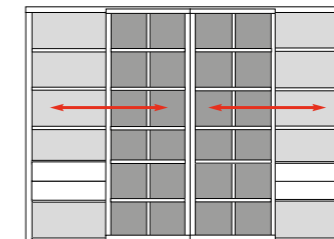

B 289.6 H 219.5 T 48.7 cm

X12H oder X12i

Cubes

bestehend aus:
Regalkorpus 12R 2 x 1270, 1 x 1252
Schieberegale 12R 2 x X12H
Schubkastenpaar 2 x K024TK
Hoher Schubkasten 2 x K02HTK

8001

mögliches Zubehör:
3er Set Holzbodenbeleuchtung 2 x 9333
Funkfernbedienung 1 x 9185
Vollauszug pro Schubkasten 1 x 9191
Cube-Einsatz 1 x 9170 weiß oder schwarz
Cube-Einsatz 1 x 9171 weiß oder schwarz

Achtung:
Seite 18 - 20
Festvarianten mit Schieberegale, kein Weiterbau möglich, keine Änderung der Stellfolge möglich!
Kombinationen sind grifflos und mit „push to open“ Technologie ausgestattet, damit die Beschläge auslösen können haben alle Fronten technisch bedingt einen kleinen Abstand zum Korpus.
Die CUBES können nicht in die obersten und untersten Fächer des Schieberegals eingesetzt werden.

9171 weiß 9170 weiß

9171 schwarz 9170 schwarz

B 220.6 H 219.5 T 48.7 cm

Foto vorhanden

X12H oder X12i

Cubes

bestehend aus:
Regalkorpus 12R 3 x 1270
Schieberegale 12R 1 x X12H
Schubkastenpaar 2 x K024TK
Glashalter 1 x 9116
Flaschentreppe 1 x 9141
Weinregal 1 x 9122

8005

mögliches Zubehör:
3er Set Holzbodenbeleuchtung 2 x 9333
Funkfernbedienung 1 x 9185
Vollauszug pro Schubkasten 1 x 9191
Cube-Einsatz 1 x 9170 weiß oder schwarz
Cube-Einsatz 1 x 9171 weiß oder schwarz

B 289.6 H 219.5 T 48.7 cm

X12H oder X12i

Cubes

bestehend aus:
Regalkorpus 12R 2 x 1270, 1 x 1256
Schieberegale 12R 2 x X12H

8002

mögliches Zubehör:
5er Set Holzbodenbeleuchtung 2 x 9335
Funkfernbedienung 1 x 9185
Vollauszug pro Schubkasten 1 x 9191
Cube-Einsatz 1 x 9170 weiß oder schwarz
Cube-Einsatz 1 x 9171 weiß oder schwarz

B 293 H 219.5 T 48.7 cm

X12H oder X12i

Cubes