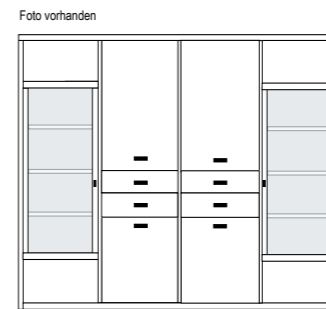

bestehend aus:
Regalkorpus 12R 4 x 1272
Vitrinentür links 1 x L_o12Y H/G*
Vitrinentür rechts 1 x R_o12Y H/G*

PH 270_E

mögliches Zubehör:
3er Set Holzbodenbeleuchtung 2 x 9333
3er Set Glaskantenbeleuchtung 2 x 9533
5er Set Holzbodenbeleuchtung 2 x 9335
Funkfernbedienung 1 x 9185