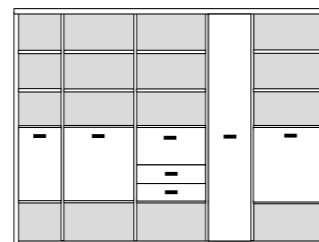

bestehend aus:
Regalkorpus 12R 2 x 1249, 3 x 1272
Tür links 4R 1 x L_F042
Tür links 4R 1 x L_F044
Klappe mit Schreibfach 1 x 9831
Schubkastenpaar 1 x K024
Tür rechts 12R 1 x R_F122
Tür rechts 4R 1 x R_F044

PH 285_D

mögliches Zubehör:
2er Set Holzbodenbeleuchtung 1 x 9322
2er Set Holzbohlenbeleuchtung 3 x 9332
Funkfernbedienung 1 x 9185
Vollauszug pro Schubkasten 1 x 9191
Filzeinlagen pro Schubkasten 1 x 9404
Einbausteckdose für Schreibfach 1 x 9101