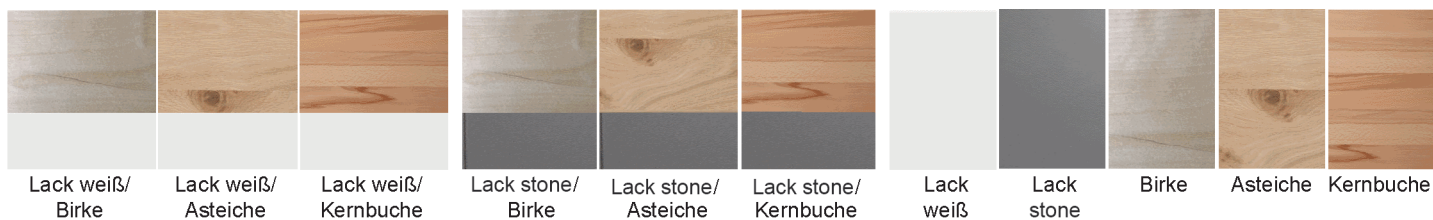

FARBAUSFÜHRUNGEN:

Lack
Wir verwenden umweltschonenden UV-härtenden Wasserlack. Diese Oberfläche zeichnet sich durch eine hohe Strapazierfähigkeit und gute Gebrauchseigenschaft aus. Zur Reinigung sollten Lackoberflächen am besten nur abgestaubt oder mit einem weichen, leicht feuchten Baumwolltuch ohne Zusatzmittel gereinigt werden.

Bestellung FARBEN:

Bei einer Bestellung kann jedes Element entweder einfarbig (Lack weiß, Lack stone, Birke, Asteiche oder Kernbuche) oder als Farbmix bestellt werden. Bei einer Farbmix-Bestellung erhalten Sie die Abdeckplatte, Sockelleiste/Sockelboden, den Vitrinenrahmen und Vitrinenrückwand sowie die Einlegeböden in der angegebenen Akzentfarbe (Birke, Asteiche oder Kernbuche).

Die Böden des Schieberegals sowie dessen Korpus Typ 1282/1284 (Foto) können nicht farbig abgesetzt werden und sind immer einfarbig ausgeführt. Zubehör wie z.B. Buchablage, Weinregaleinsatz, Büchertreppe oder das Schieberegal können unabhängig von der restlichen Bestellung in den Farben Lack weiß, Lack stone, Birke, Asteiche oder Kernbuche bestellt werden.