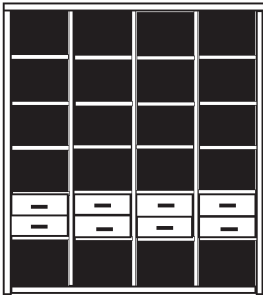

* H/G= Holzböden oder Glasböden hinter Vitrinentüren, bitte angeben!

PH 265_A

bestehend aus:
Regalkorpus 12R 4 x 1249

B 201 H 218.4 T 41 cm

49,4	49,4	49,4	49,4
------	------	------	------

bestehend aus:
Regalkorpus 12R 4 x 1249
Schubkastenpaar 4 x K022