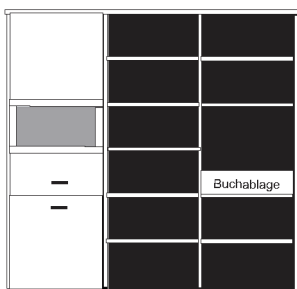

bestehend aus:
Regalkorpus 12R 3 x 1272
Tür links 4R 1 x L_F044
Vitrinentür 8R 1 x L_o084X
Buchablage 1 x 0171

PH 260_E

mögliches Zubehör:
indirekte Vitrinenbel. für Holzböden 1 x 9362
5er Set Holzbodenbeleuchtung 1 x 9335
2er Set Holzbodenbeleuchtung 1 x 9332
Funkfernbedienung 1 x 9185
LED Spot über Buchablage 1 x 9581