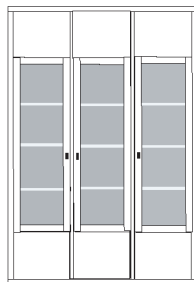

bestehend aus:
Regalkorpus 12R 3 x 1249
Vitrinentür 12R links 1 x o12X H/G*
Vitrinentür 12R rechts 2 x o12X H/G*

PH 250_F

mögliches Zubehör:
3er Set Holzbodenbeleuchtung 3 x 9323
3er Set Glaskantenbeleuchtung 3 x 9523
Funkfernbedienung 1 x 9185