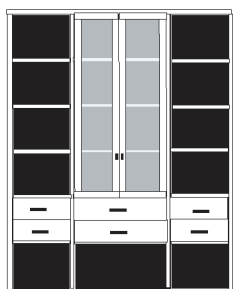

bestehend aus:
 Regalkorpus 12R 2 x 1249
 Regalkorpus 12R 1 x 1272
 Vitrinentür links 6R 1 x L_o062
 Vitrinentür rechts 6R 1 x R_o064
 Vitrinentür rechts 6R 1 x R_o062

PH 255_B

mögliches Zubehör:
 indirekte Vitrinenbel. für Holzböden 2 x 9361
 indirekte Vitrinenbel. für Holzböden 1 x 9362
 Funkfernbedienung 1 x 9185
 Filzkorb 1 x 9050
 Katzenhöhle 1 x 9060

bestehend aus:
 Regalkorpus 12R 2 x 1249
 Regalkorpus 12R 1 x 1272
 Schubkastenpaar 2 x K022
 Schubkastenpaar 1 x K024

PH 255_C

mögliches Zubehör:
 Vollauszug pro Schubkasten 1 x 9191
 3er Set Holzbodenbeleuchtung 2 x 9323
 3er Set Holzbodenbeleuchtung 1 x 9333
 Funkfernbedienung 1 x 9185
 Filzeinlagen pro Schubkasten 1 x 9402(schmal)
 Filzeinlagen pro Schubkasten 1 x 9404(breit)
 Filzkorb 1 x 9050
 Katzenhöhle 1 x 9060

bestehend aus:
 Regalkorpus 12R 2 x 1249
 Regalkorpus 12R 1 x 1272
 Vitrinentür links 12R 1 x L_o12X H/G*
 Vitrinentür rechts 12R 1 x R_o12Y H/G*
 Vitrinentür rechts 12R 1 x R_o12X H/G*

PH 255_D

mögliches Zubehör:
 3er Set Holzbodenbeleuchtung 2 x 9323
 3er Set Holzbodenbeleuchtung 1 x 9333
 3er Set Glaskantenbeleuchtung 2 x 9523
 3er Set Glaskantenbeleuchtung 1 x 9533
 Funkfernbedienung 1 x 9185