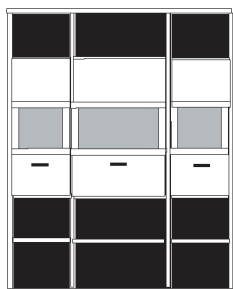

* H/G= Holzböden oder Glasböden hinter Vitrinentüren, bitte angeben!

PH 255_A

bestehend aus:
 Regalkorpus 12R 2 x 1249
 Regalkorpus 12R 1 x 1272

B 174.6 H 218.4 T 41 cm

49.4	72.4	49.4
------	------	------

bestehend aus:
 Regalkorpus 12R 2 x 1249
 Regalkorpus 12R 1 x 1272
 Vitrinentür links 6R 1 x L_o062
 Vitrinentür rechts 6R 1 x R_o064
 Vitrinentür rechts 6R 1 x R_o062

PH 255_B

mögliches Zubehör:
 indirekte Vitrinenbel. für Holzböden 2 x 9361
 indirekte Vitrinenbel. für Holzböden 1 x 9362
 Funkfernbedienung 1 x 9185
 Filzkorb 1 x 9050
 Katzenhöhle 1 x 9060