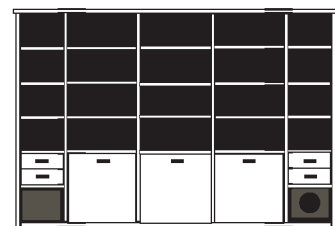

49.4	72.4	72.4	72.4	49.4

bestehend aus:

Regalkorpus 12R 3 x 1270, 2 x 1249
Schubkastenpaar 2 x K022
Tür links 4R 1 x L_F044
Tür rechts 4R 2 x R_F044

PH 290_E

mögliches Zubehör:

3er Set Holzbodenbeleuchtung 2 x 9323
3er Set Holzbodenbeleuchtung 3 x 9333
Funkfernbedienung 1 x 9185
Vollauszug pro Schubkasten 1 x 9191
Filzeinlagen pro Schubkasten 1 x 9402
Filzkorb pro Fach 1 x 9650
Katzenhöhle pro Fach 1 x 9660