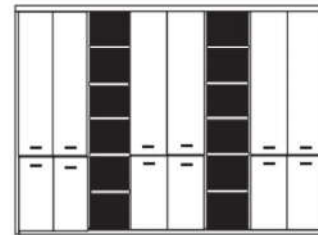

bestehend aus:
Regalkorpus 12R 2 x 1249, 3 x 1272
Türenpaare 8R 3 x F085
Türenpaare 4R 3 x F045

PH 288_G

mögliches Zubehör:
5er Set Holzbodenbeleuchtung 2 x 9325
Funkfernbedienung 1 x 9185
Filzkorb pro Fach 1 x 9650
Katzenhöhle pro Fach 1 x 9660

* H/G= Holzböden oder Glasböden hinter Vitrinentüren, bitte angeben!