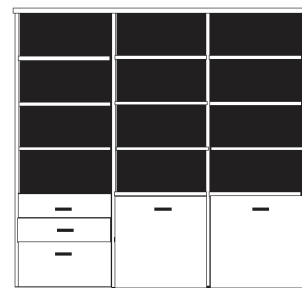

bestehend aus:
Regalkorpus 12R 3 x 1272
Schubkastenpaar 1 x K024
Hoher Schubkasten 1 x K02H
Tür links 4R 1 x L_F044
Tür rechts 4R 1 x R_F044

PH 260_D

mögliches Zubehör:
3er Set Holzbodenbeleuchtung 3 x 9333
Funkfernbedienung 1 x 9185
Vollauszug pro Schubkasten 1 x 9191
Filzeinlage pro Schubkasten 1 x 9404