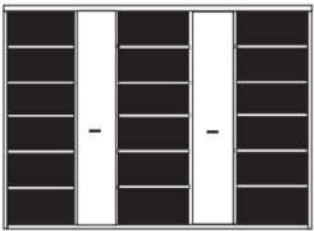

* H/G= Holzböden oder Glasböden hinter Vitrinentüren, bitte angeben!

PH 288_A

bestehend aus:
Regalkorpus 12R 2 x 1249, 3 x 1272

B 324.8 H 218.4 T 41 cm

72.4	49.4	72.4	49.4	72.4
------	------	------	------	------