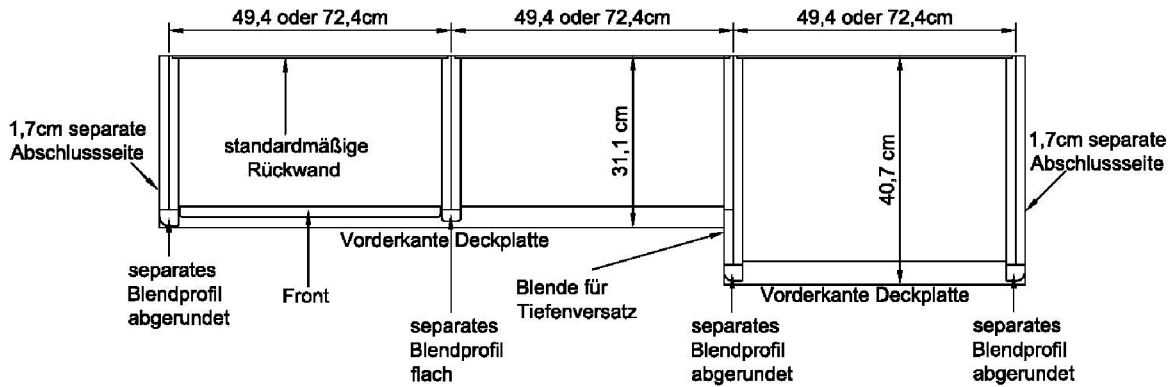

BREITEN- UND TIEFENRASTER

Alle Abmessungen entnehmen Sie der oben stehenden Skizze. Bitte bedenken Sie dies bei ihren Planungen!

Neben Sonderkorpusen, wie z.B. der TV-Lösungen, stehen 2 verschiedenen Breiten (49.4 , 72.4 cm) und 2 verschiedenen Tiefen (30 & 40 cm) zur Verfügung (Lichte Innentiefe Korpus: 26.4 & 36 cm, Lichte Innenbreite Korpus: 46 & 69 cm). Bestellen Sie Korpusse in 2 verschiedenen Tiefen, so liefern wir automatisch eine Blende für den Tiefenversatz, die nicht separat berechnet wird. Bitte stellen Sie uns immer die genaue Stellfolge (am besten als Zeichnung) zur Verfügung, da ein nachträgliches Ändern beim Kunden nicht mehr möglich ist.