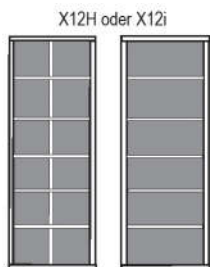

1. bestehend aus:
2. Regalkorpus 12R 3 x 1270
   - Schieberegale 12R 1 x X12H
   - Schubkastenpaar 2 x K024TK
   - Glashalter 1 x 9116
   - Flaschentreppe 1 x 9141
   - Weinregal 1 x 9122

8005

1. mögliches Zubehör:
2. 3er Set Holzbodenbeleuchtung 2 x 9333
   - Funkfernbedienung 1 x 9185
   - Vollauszug pro Schubkasten 1 x 9191
   - Cube-Einsatz 1 x 9170 weiß oder schwarz
   - Cube-Einsatz 1 x 9171 weiß oder schwarz

445

94
21
4
15
18

ACHTUNG:
Weinregal **TIEFE 26,5 cm**
bei Platzierung hinter Schieberegale

IDENT

B 293 H 219.5 T 48.7 cm