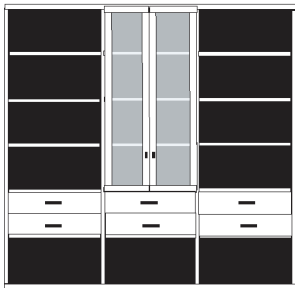

* H/G= Holzböden oder Glasböden hinter Vitrinentüren, bitte angeben!

PH 260_A

bestehend aus:
Regalkorpus 12R 3 x 1272

B 220.6 H 218.4 T 41 cm

72.4	72.4	72.4
------	------	------

bestehend aus:
Regalkorpus 12R 3 x 1272
Schubkastenpaar 3 x K024
Vitrinentürenpaar mitte 8R 1 x N085 H/G*