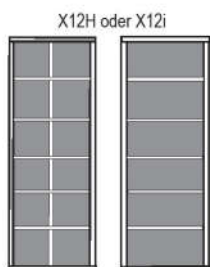

IDENT

B 220.6 H 219.5 T 48.7 cm