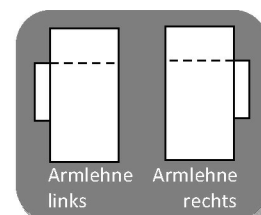

Möbel Letz GmbH
Am Gewerbepark 11
06895 Zahna-Elster

Tel.: 035383 - 6018 50

Fax.: 035383 - 6018 17

Easy

Das Einzel- und Doppelliegen-System

Armlehnen-Varianten

geschwungen schmal
geschwungen breit
kubisch breit (lange Variante)
geschwungen breit (lange Variante)
geschwungen breit (abklappbar)

Fuß-Varianten

Zylinder chromfarbig
Zylinder chromfarbig mit Sockel
Holztrapez
Holzkegel schmal
Designfuß aus Metall
Metall-winkel

- Einzel- und Doppelliegen-System mit **3 Liegebreiten**
- hochwertige Kaltschaum-Polsterung im gesamten Sitzbereich
- optional Federkern-Polsterung ohne Aufpreis (bei Bestellung angeben)
- Comfort BULTEX und Nehl-ALLpur-Polsterung optional gegen Aufpreis
- **Komfort-Liegelänge ca. 220 cm**
- gesund schlafen auf körpergerecht, quer angelegten Federholzleisten in der Liegeflächenzone
- **Baukasten-System als „Day-Bed“**, Einzel- oder Doppelliegen mit einer Armlehne (wahlweise links oder rechts) oder als Lounge-Sofa mit zwei Armlehnen
- inklusive Relax-Rücken **8-fach** verstellbar
- inklusive großem, geräumigen Bettkasten mit Innenbelüftung und Spring-Auf-Beschlag
- Armlehnen-Varianten immer vom Fußende definieren (davorstehend, links oder rechts)
- 5 Armlehnen-Varianten: geschwungen schmal, geschwungen breit (kurz u. lang), kubisch breit, geschwungen abklappbar
- 6 Fuß-Varianten: chromfarbig, Holz oder Metall (Holztöne: Silber, Schwarz, Mokka, Natur - bitte bei Bestellung angeben)
- Plexiglas-Tablett als Zubehör für Armlehne A3
- Nacht-Schonbezug „NightCover“, Beistellsessel, Hocker und Kuschel-Zierkissen s. Zubehör