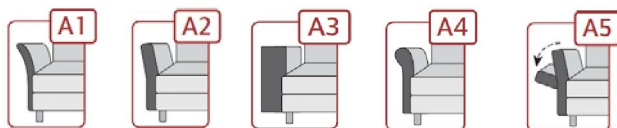

Möbel Letz GmbH
Am Gewerbepark 11
06895 Zahna-Elster

Tel.: 035383 - 6018 50

Fax.: 035383 - 6018 17

Easy

Das Einzel- und Doppelliegen-System

Armlehnen-Varianten

geschwungen schmal (A1) geschwungen breit (A2) kubisch breit (lange Variante) (A3) geschwungen breit (lange Variante) (A4) geschwungen breit (abklappbar) (A5)

Fuß-Varianten

Zylinder chromfarbig (F1) Zylinder chromfarbig mit Sockel (F2) Holztrapez (F3) Holzkegel schmal (F4) Designfuß aus Metall (F5) Metall-winkel (F6)

- Einzel- und Doppelliegen-System mit **3 Liegebreiten**
- hochwertige Kaltschaum-Polsterung im gesamten Sitzbereich
- optional Federkern-Polsterung ohne Aufpreis (bei Bestellung angeben)
- Comfort BULTEX und Nehl-ALLpur-Polsterung optional gegen Aufpreis
- **Komfort-Liegelänge ca. 220 cm**
- gesund schlafen auf körpergerecht, quer angelegten Federholzleisten in der Liegeflächenzone
- **Baukasten-System als „Day-Bed“**, Einzel- oder Doppelliegen mit einer Armlehne (wahlweise links oder rechts) oder als Lounge-Sofa mit zwei Armlehnen
- inklusive Relax-Rücken **8-fach** verstellbar
- inklusive großem, geräumigen Bettkasten mit Innenbelüftung und Spring-Auf-Beschlag
- Armlehnen-Varianten immer vom Fußende definieren (davorstehend, links oder rechts)
- 5 Armlehnen-Varianten: geschwungen schmal, geschwungen breit (kurz u. lang), kubisch breit, geschwungen abklappbar
- 6 Fuß-Varianten: chromfarbig, Holz oder Metall (Holztöne: Silber, Schwarz, Mokka, Natur - bitte bei Bestellung angeben)
- Plexiglas-Tablett als Zubehör für Armlehne A3
- Nacht-Schonbezug „NightCover“, Beistellsessel, Hocker und Kuschel-Zierkissen s. Zubehör