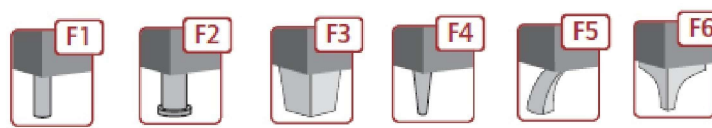

Möbel Letz GmbH
Am Gewerbepark 11
06895 Zahna-Elster

Tel.: 035383 - 6018 50

Fax.: 035383 - 6018 17

Easy

Das Einzel- und Doppelliegen-System

Armlehnen-Varianten

geschwungen schmal (A1) geschwungen breit (A2) kubisch breit (lange Variante) (A3) geschwungen breit (lange Variante) (A4) geschwungen breit (abklappbar) (A5)

Fuß-Varianten

Zylinder chromfarbig (F1) Zylinder chromfarbig mit Sockel (F2) Holztrapez (F3) Holzkegel schmal (F4) Designfuß aus Metall (F5) Metall-winkel (F6)

- Einzel- und Doppelliegen-System mit **3 Liegebreiten**
- hochwertige Kaltschaum-Polsterung im gesamten Sitzbereich
- optional Federkern-Polsterung ohne Aufpreis (bei Bestellung angeben)
- Comfort BULTEX und Nehl-ALLpur-Polsterung optional gegen Aufpreis
- **Komfort-Liegelänge ca. 220 cm**
- gesund schlafen auf körpergerecht, quer angelegten Federholzleisten in der Liegeflächenzone
- **Baukasten-System als „Day-Bed“**, Einzel- oder Doppelliegen mit einer Armlehne (wahlweise links oder rechts) oder als Lounge-Sofa mit zwei Armlehnen
- inklusive Relax-Rücken **8-fach** verstellbar
- inklusive großem, geräumigen Bettkasten mit Innenbelüftung und Spring-Auf-Beschlag
- Armlehnen-Varianten immer vom Fußende definieren (davorstehend, links oder rechts)
- 5 Armlehnen-Varianten: geschwungen schmal, geschwungen breit (kurz u. lang), kubisch breit, geschwungen abklappbar
- 6 Fuß-Varianten: chromfarbig, Holz oder Metall (Holztöne: Silber, Schwarz, Mokka, Natur - bitte bei Bestellung angeben)
- Plexiglas-Tablett als Zubehör für Armlehne A3
- Nacht-Schonbezug „NightCover“, Beistellsessel, Hocker und Kuschel-Zierkissen s. Zubehör