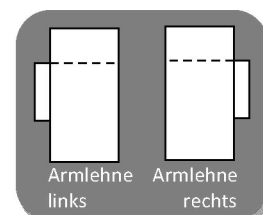

Möbel Letz GmbH
Am Gewerbepark 11
06895 Zahna-Elster

Tel.: 035383 - 6018 50

Fax.: 035383 - 6018 17

Easy

Das Einzel- und Doppelliegen-System

Armlehnen-Varianten

geschwungen schmal (A1) geschwungen breit (A2) kubisch breit (lange Variante) (A3) geschwungen breit (lange Variante) (A4) geschwungen breit (abklappbar) (A5)

Fuß-Varianten

Zylinder chromfarbig (F1) Zylinder chromfarbig mit Sockel (F2) Holztrapez (F3) Holzkegel schmal (F4) Designfuß aus Metall (F5) Metall-winkel (F6)

- Einzel- und Doppelliegen-System mit **3 Liegebreiten**
- hochwertige Kaltschaum-Polsterung im gesamten Sitzbereich
- optional Federkern-Polsterung ohne Aufpreis (bei Bestellung angeben)
- Comfort BULTEX und Nehl-ALLpur-Polsterung optional gegen Aufpreis
- **Komfort-Liegelänge ca. 220 cm**
- gesund schlafen auf körpergerecht, quer angelegten Federholzleisten in der Liegeflächenzone
- **Baukasten-System als „Day-Bed“**, Einzel- oder Doppelliegen mit einer Armlehne (wahlweise links oder rechts) oder als Lounge-Sofa mit zwei Armlehnen
- inklusive Relax-Rücken **8-fach** verstellbar
- inklusive großem, geräumigen Bettkasten mit Innenbelüftung und Spring-Auf-Beschlag
- Armlehnen-Varianten immer vom Fußende definieren (davorstehend, links oder rechts)
- 5 Armlehnen-Varianten: geschwungen schmal, geschwungen breit (kurz u. lang), kubisch breit, geschwungen abklappbar
- 6 Fuß-Varianten: chromfarbig, Holz oder Metall (Holztöne: Silber, Schwarz, Mokka, Natur - bitte bei Bestellung angeben)
- Plexiglas-Tablett als Zubehör für Armlehne A3
- Nacht-Schonbezug „NightCover“, Beistellsessel, Hocker und Kuschel-Zierkissen s. Zubehör