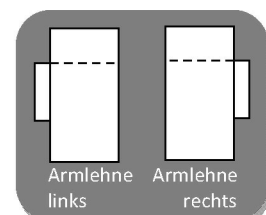

# Easy

Das Einzel- und Doppelliegen-System

## Armlehnen-Varianten

geschwungen schmal  
geschwungen breit  
kubisch breit (lange Variante)  
geschwungen breit (lange Variante)  
geschwungen breit (abklappbar)

## Fuß-Varianten

Zylinder chromfarbig  
Zylinder chromfarbig mit Sockel  
Holztrapez  
Holzkegel schmal  
Designfuß aus Metall  
Metall-winkel

- Einzel- und Doppelliegen-System mit **3 Liegebreiten**
- hochwertige Kaltschaum-Polsterung im gesamten Sitzbereich
- optional Federkern-Polsterung ohne Aufpreis (bei Bestellung angeben)
- Comfort BULTEX und Nehl-ALLpur-Polsterung optional gegen Aufpreis
- **Komfort-Liegelänge ca. 220 cm**
- gesund schlafen auf körpergerecht, quer angelegten Federholzleisten in der Liegeflächenzone
- **Baukasten-System als „Day-Bed“**, Einzel- oder Doppelliegen mit einer Armlehne (wahlweise links oder rechts) oder als Lounge-Sofa mit zwei Armlehnen
- inklusive Relax-Rücken **8-fach** verstellbar
- inklusive großem, geräumigen Bettkasten mit Innenbelüftung und Spring-Auf-Beschlag
- Armlehnen-Varianten immer vom Fußende definieren (davorstehend, links oder rechts)
- 5 Armlehnen-Varianten: geschwungen schmal, geschwungen breit (kurz u. lang), kubisch breit, geschwungen abklappbar
- 6 Fuß-Varianten: chromfarbig, Holz oder Metall (Holztöne: Silber, Schwarz, Mokka, Natur - bitte bei Bestellung angeben)
- Plexiglas-Tablett als Zubehör für Armlehne A3
- Nacht-Schonbezug „NightCover“, Beistellsessel, Hocker und Kuschel-Zierkissen s. Zubehör