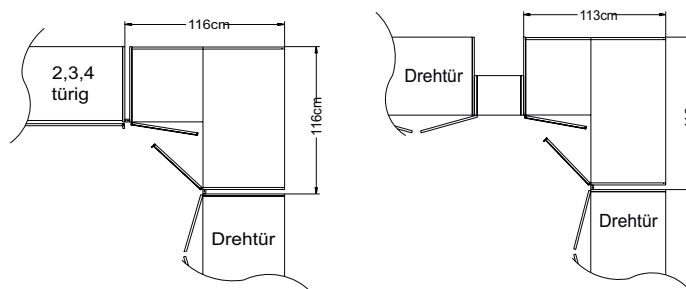

Bitte beachten Sie:

Die mitgelieferte Distanzleiste wird beim direkten Anbau eines Schrankes an den Eckschrank benötigt.

Stellmaße ändern sich (siehe Zeichnungen).

Eckschrank 45 Grad

Eckschrank 90 Grad

Modell-Nr.
SI0606 Dekor Sonoma Eiche
SI1212 Dekor Elfenbein
SI1616 Dekor Artisan Eiche
SI1818 Dekor hellgrau
SI2222 Dekor anthrazit neu
SI2626 Dekor Milano Eiche
SI3636 Dekor vulkan
SI5858 Dekor Trentino Eiche
SI9191 Dekor Sand
SI9696 Dekor weiß