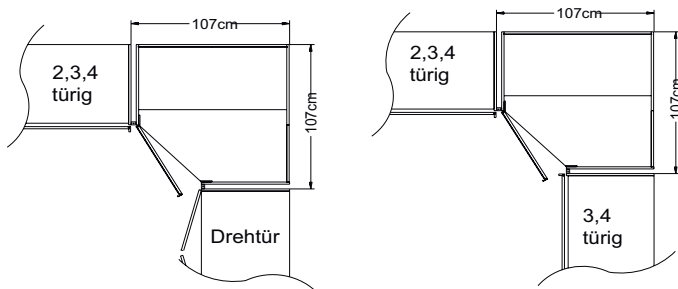

Bitte beachten Sie:

Die mitgelieferte Distanzleiste wird beim direkten Anbau eines Schrankes an den Eckschrank benötigt.

Stellmaße ändern sich (siehe Zeichnungen).

Eckschrank 45 Grad

Eckschrank 90 Grad

Modell-Nr.
SI0606 Dekor Sonoma Eiche
SI1212 Dekor Elfenbein
SI1616 Dekor Artisan Eiche
SI1818 Dekor hellgrau
SI2222 Dekor anthrazit neu
SI2626 Dekor Milano Eiche
SI3636 Dekor vulkan
SI5858 Dekor Trentino Eiche
SI9191 Dekor Sand
SI9696 Dekor weiß