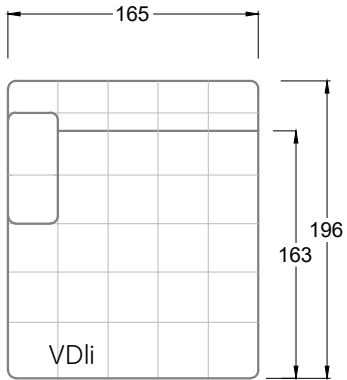

Gensingen, Deutschland

Möbel Letz GmbH  
Am Gewerbepark 11  
06895 Zahna-Elster

Tel.: 035383 - 6018 50

Fax.: 035383 - 6018 17

Tiefe 95 cm

Tiefe 128 cm

Tiefe 194 cm

Einzelsofas

Tiefe 95 cm