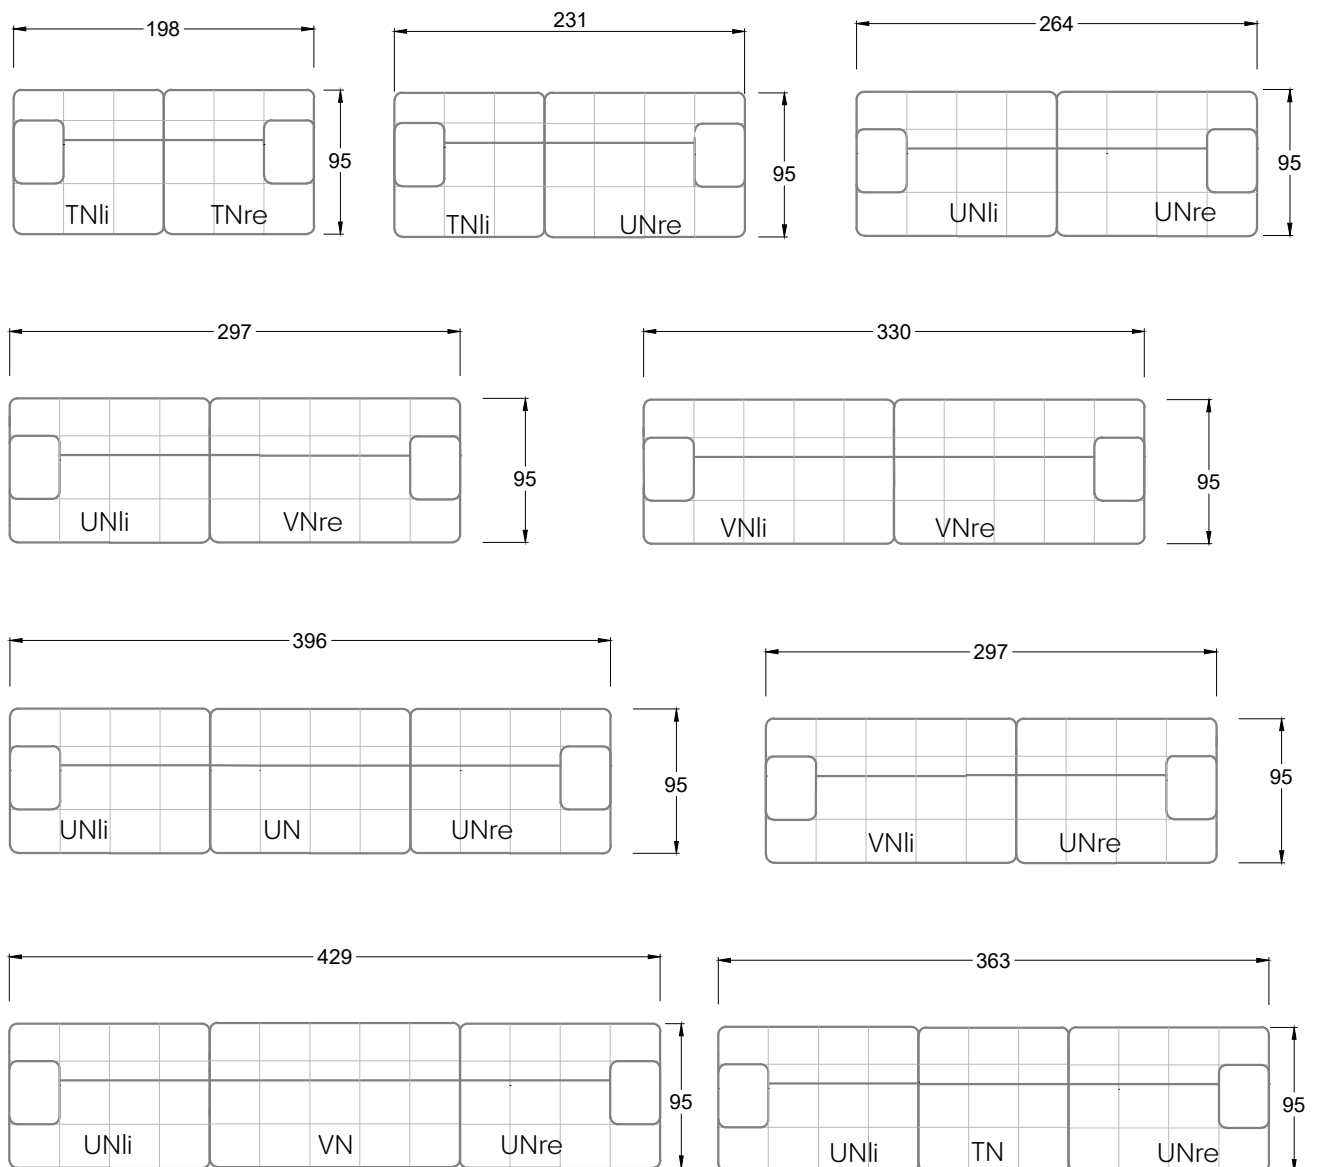

Gensingen, Deutschland

Möbel Letz GmbH  
Am Gewerbepark 11  
06895 Zahna-Elster

Tel.: 035383 - 6018 50

Fax.: 035383 - 6018 17

Tiefe 95 cm

Tiefe 128 cm

Tiefe 194 cm

Einzelsofas

Tiefe 95 cm