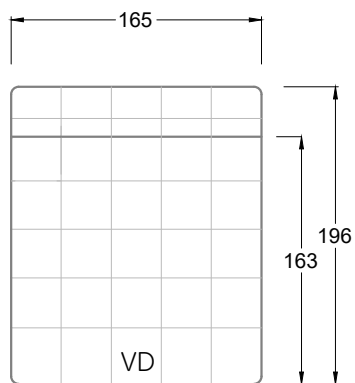

Gensingen, Deutschland

Möbel Letz GmbH  
Am Gewerbepark 11  
06895 Zahna-Elster

Tel.: 035383 - 6018 50

Fax.: 035383 - 6018 17

Tiefe 95 cm

Tiefe 128 cm

Tiefe 194 cm

Einzelsofas

Tiefe 95 cm