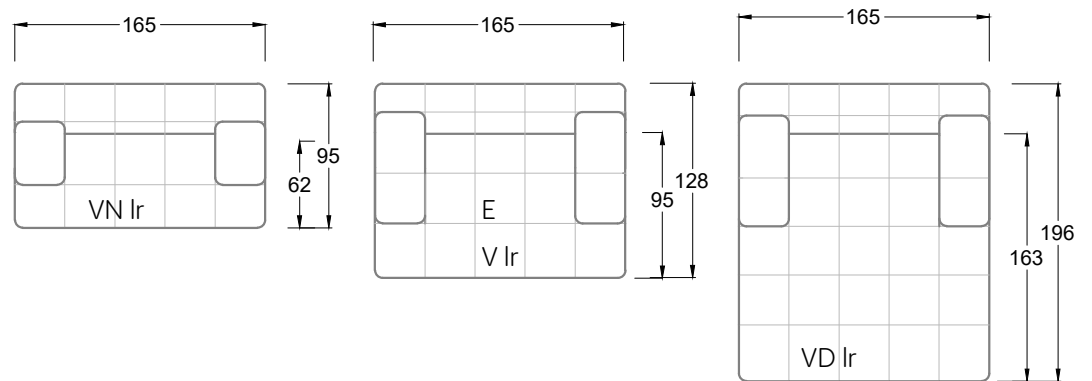

Gensingen, Deutschland

Möbel Letz GmbH  
Am Gewerbepark 11  
06895 Zahna-Elster

Tel.: 035383 - 6018 50

Fax.: 035383 - 6018 17

Tiefe 95 cm

Tiefe 128 cm

Tiefe 194 cm

Einzelsofas

Tiefe 95 cm