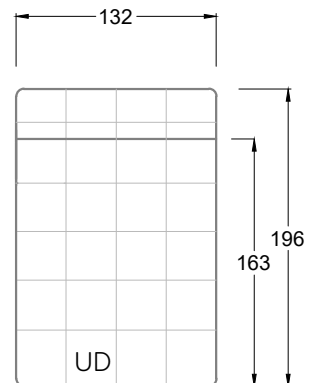

Gensingen, Deutschland

Möbel Letz GmbH  
Am Gewerbepark 11  
06895 Zahna-Elster

Tel.: 035383 - 6018 50

Fax.: 035383 - 6018 17

Tiefe 95 cm

Tiefe 128 cm

Tiefe 194 cm

Einzelsofas

Tiefe 95 cm