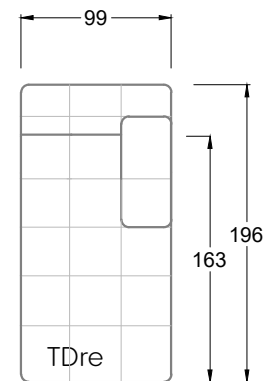

Gensingen, Deutschland

Möbel Letz GmbH  
Am Gewerbepark 11  
06895 Zahna-Elster

Tel.: 035383 - 6018 50

Fax.: 035383 - 6018 17

Tiefe 95 cm

Tiefe 128 cm

Tiefe 194 cm

Einzelsofas

Tiefe 95 cm