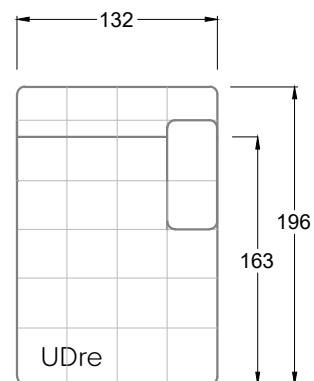

Gensingen, Deutschland

Möbel Letz GmbH  
Am Gewerbepark 11  
06895 Zahna-Elster

Tel.: 035383 - 6018 50

Fax.: 035383 - 6018 17

Tiefe 95 cm

Tiefe 128 cm

Tiefe 194 cm

Einzelsofas

Tiefe 95 cm