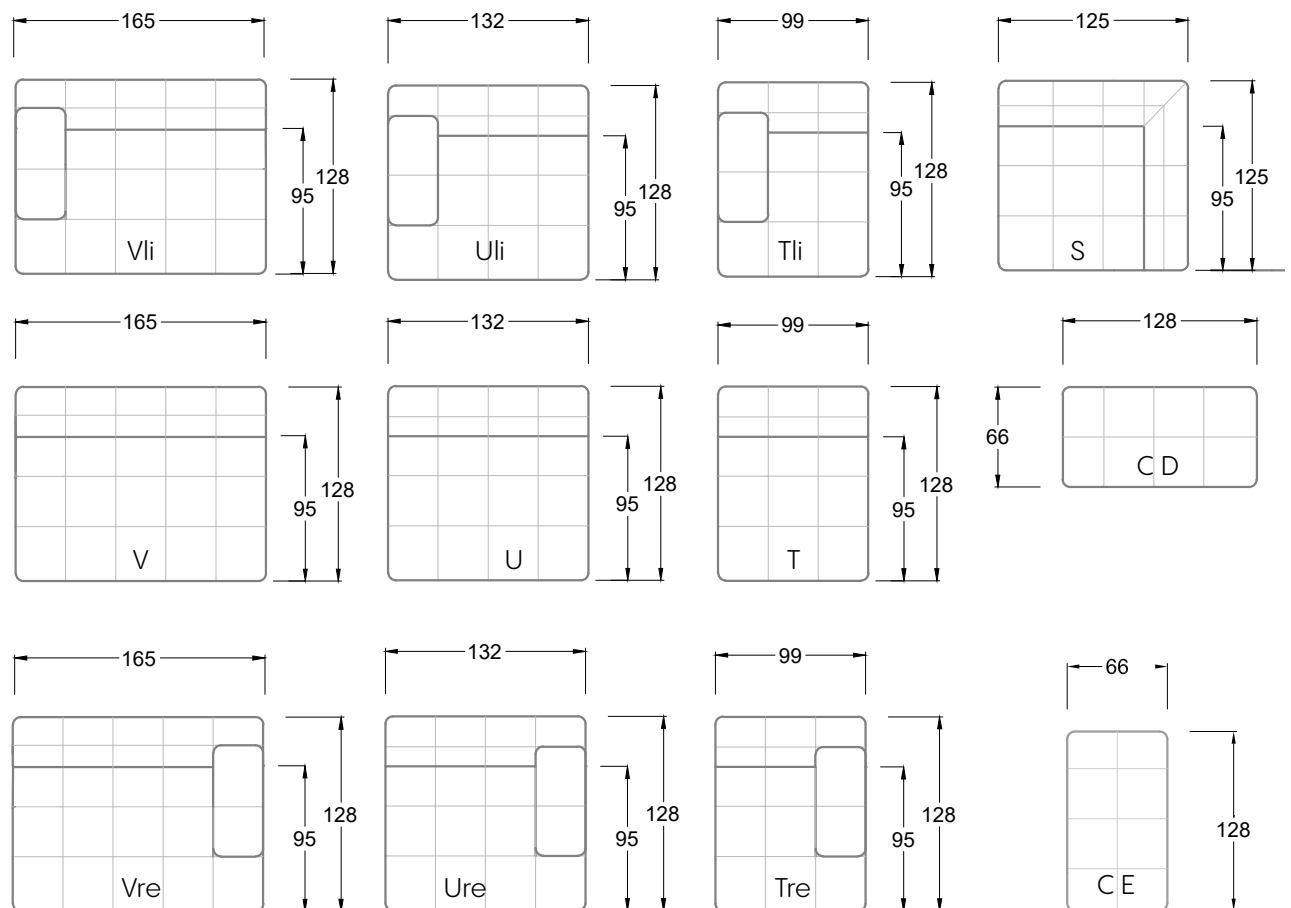

Gensingen, Deutschland

Möbel Letz GmbH  
Am Gewerbepark 11  
06895 Zahna-Elster

Tel.: 035383 - 6018 50

Fax.: 035383 - 6018 17

Tiefe 95 cm

Tiefe 128 cm

Tiefe 194 cm

Einzelsofas

Tiefe 95 cm