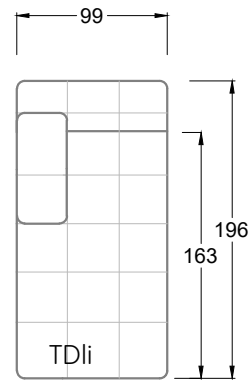

Gensingen, Deutschland

Möbel Letz GmbH  
Am Gewerbepark 11  
06895 Zahna-Elster

Tel.: 035383 - 6018 50

Fax.: 035383 - 6018 17

Tiefe 95 cm

Tiefe 128 cm

Tiefe 194 cm

Einzelsofas

Tiefe 95 cm