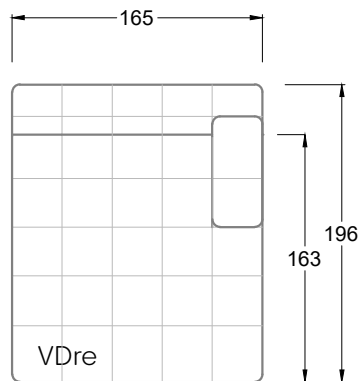

Gensingen, Deutschland

Möbel Letz GmbH  
Am Gewerbepark 11  
06895 Zahna-Elster

Tel.: 035383 - 6018 50

Fax.: 035383 - 6018 17

Tiefe 95 cm

Tiefe 128 cm

Tiefe 194 cm

Einzelsofas

Tiefe 95 cm