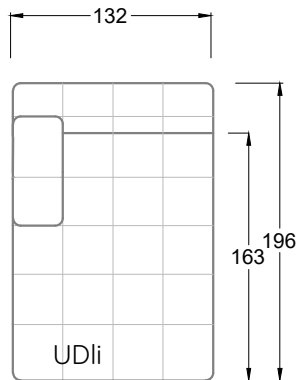

Gensingen, Deutschland

Möbel Letz GmbH  
Am Gewerbepark 11  
06895 Zahna-Elster

Tel.: 035383 - 6018 50

Fax.: 035383 - 6018 17

Tiefe 95 cm

Tiefe 128 cm

Tiefe 194 cm

Einzelsofas

Tiefe 95 cm