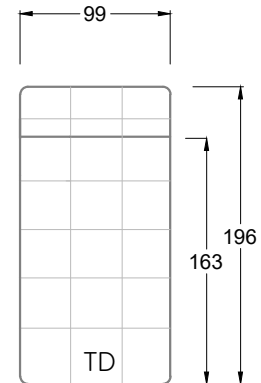

Gensingen, Deutschland

Möbel Letz GmbH  
Am Gewerbepark 11  
06895 Zahna-Elster

Tel.: 035383 - 6018 50

Fax.: 035383 - 6018 17

Tiefe 95 cm

Tiefe 128 cm

Tiefe 194 cm

Einzelsofas

Tiefe 95 cm