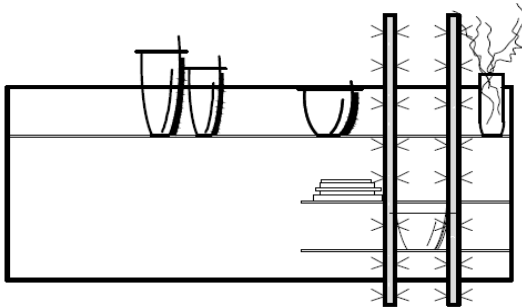

Designregal

mit Frontapplikation
(Beleuchtung optional - 1 x 22-89, 2 x 22-08 pro Regal)

B / H / T: ca. 35 / 35 / 30 cm

- Frontplatte drehbar für individuelle Gestaltung

- durch mitgelieferte Distanzplatte können die Regale auch mit überlappender Frontplatte gehängt werden (s. Kombi 018)

Zubehör

1. Beleuchtungen

- a) LED Controller, inkl. Funkfernbedienung **22-89**
- b) LED-Lichtleiste **22-08**
- c) LED-Lichtleiste **22-03**

	Frontvariante	Tür Anschlag	
585-113	mit Frontapplikation	TA links	

Design-Paneel

mit Glasböden und 2 Lichtstollen
(Beleuchtung optional 1 x 22-89, 4 x 22-03)

Paneel-Grundplatte in Weiß Mattlack
Design-Lichtstollen in:

- Weiß Mattlack: ... -111
- Votaneiche NB: ... -113

B / H / T: ca. 210 / 88-132 / 30 cm

	Type	Tür Anschlag	
590 -...	Stollen rechts (abgebildet)	TA links	
591 -...	Stollen links	TA rechts