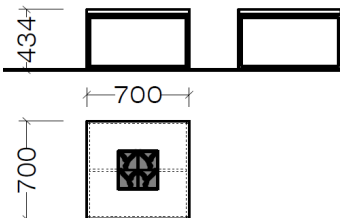

### Couchtisch mit Schiebefunktion 125 x 75 x 45

**Ausführung:** immer Weiß Mattlack

**1404-0101**