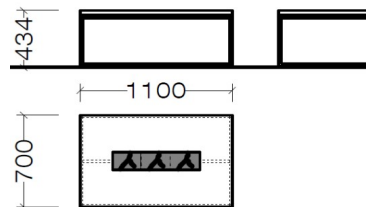

Couchtisch 110 x 70

mit Metallgestell, silberfarbig,
pulverbeschichtet
Tischplatte mit Hirnholzapplikation

B / H / T: ca. 110 / 43 / 70 cm

1405-0013