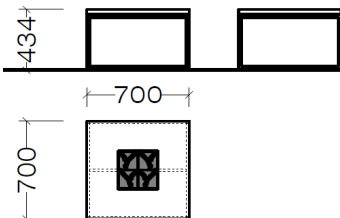

Couchtisch 70 x 70

mit Metallgestell, silberfarbig,
pulverbeschichtet
Tischplatte mit Hirnholzapplikation

B / H / T: ca. 70 / 43 / 70 cm

1406-0013