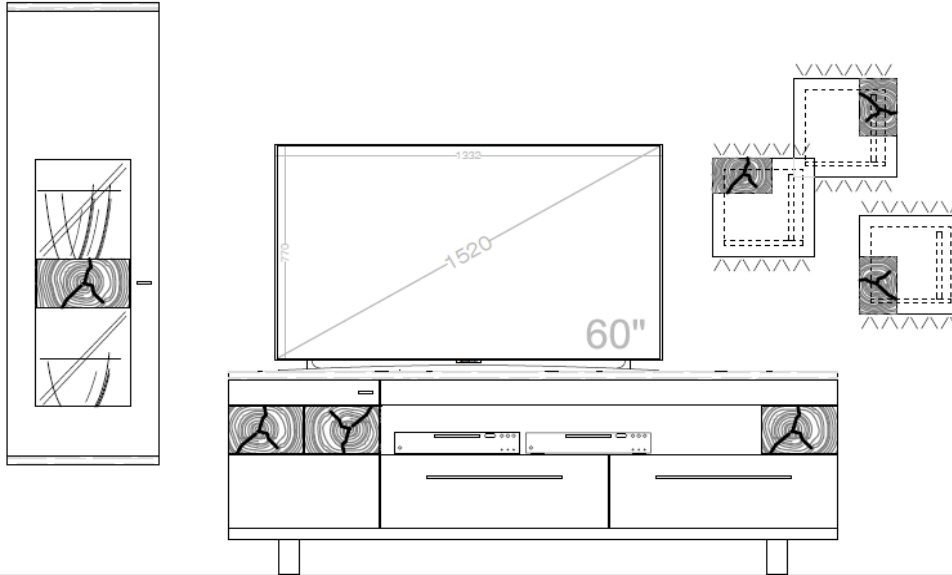

## Set 018

B / H / T: ca. 329 / 204 / 58 cm

Wohnwand - bestehend aus Typen (von links nach rechts):

- 1 x 133 - ... Hängevitrine, TA links
- 1 x 033 - ... Medienboard, 210 B, auf Metallkufen
- 3 x 585 - 113 Designregal