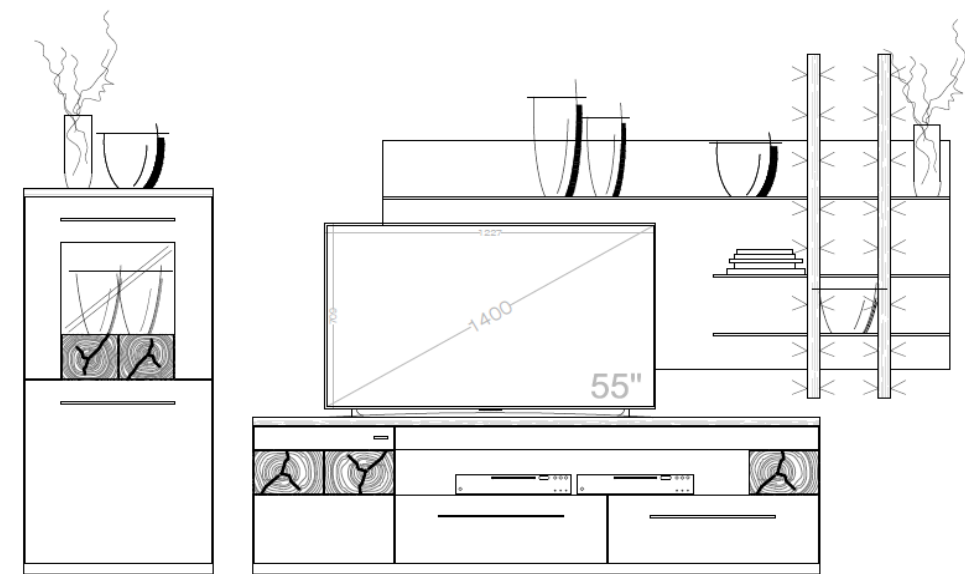

## Set 011

B / H / T: ca. 343 / 188 / 58 cm

Wohnwand - bestehend aus Typen (von links nach rechts):

- 1 x 325 - ... Highboard, 150 B
- 1 x 032 - ... Medienboard, 210 B
- 1 x 590 - ... Paneelregal mit Lichtstollen (Beleuchtung optional)