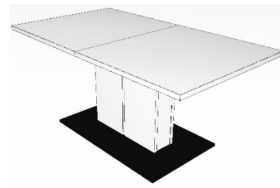

Ausführung:
Weiß ML / Weiß ML

Esstisch mit Synchronauszug 160 x 90 x 75

inkl. 1 Einlegeplatte
Untergestell mit seitlichen Applikationen
in Tischplattenfarbe (Weiß ML / Weiß ML)
ausziehbar mit 1 Platte auf 205 x 90
Fußplatte Schiefer Schwarz

Gestell

1401-0101

schlicht

Einlegeplatte f. Typ 1401

2. Einlegeplatte kann auf Wunsch im Tisch gelagert werden
Tisch max. ausziehbar auf
250 x 90 cm