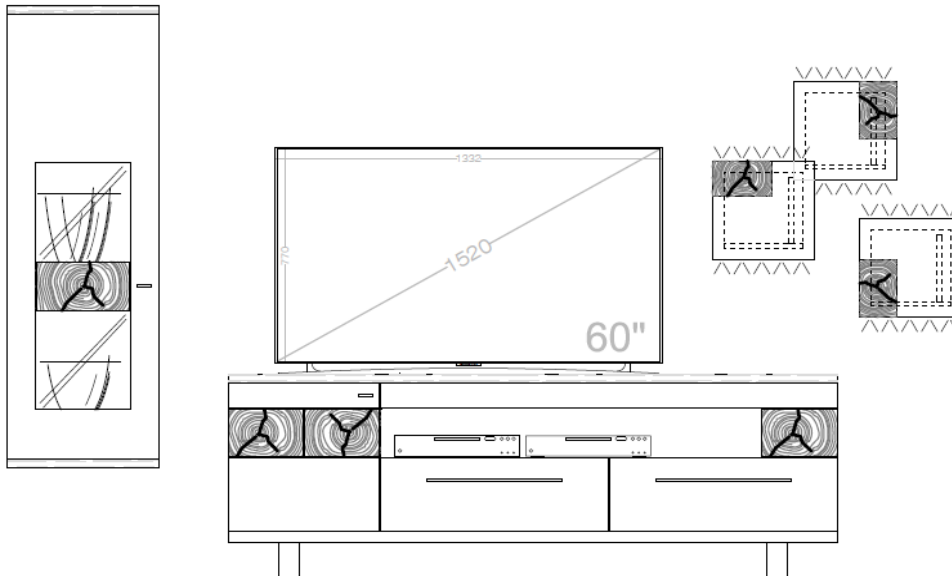

Set 018

B / H / T: ca. 329 / 204 / 58 cm

Wohnwand - bestehend aus Typen (von links nach rechts):

- 1 x 133 - ... Hängevitrine, TA links
- 1 x 033 - ... Medienboard, 210 B, auf Metallkufen
- 3 x 585 - 113 Designregal