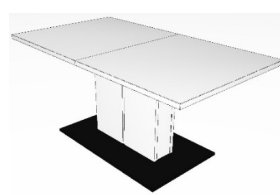

Ausführung:
Weiß ML / Weiß ML

Esstisch mit Synchronauszug 160 x 90 x 75

inkl. 1 Einlegeplatte
Untergestell mit seitlichen Applikationen
in Tischplattenfarbe (Weiß ML / Weiß ML)
ausziehbar mit 1 Platte auf 205 x 90
Fußplatte Schiefer Schwarz

Gestell

1401-0101

schlicht

Einlegeplatte f. Typ 1401

2. Einlegeplatte kann auf Wunsch im Tisch gelagert werden
Tisch max. ausziehbar auf
250 x 90 cm