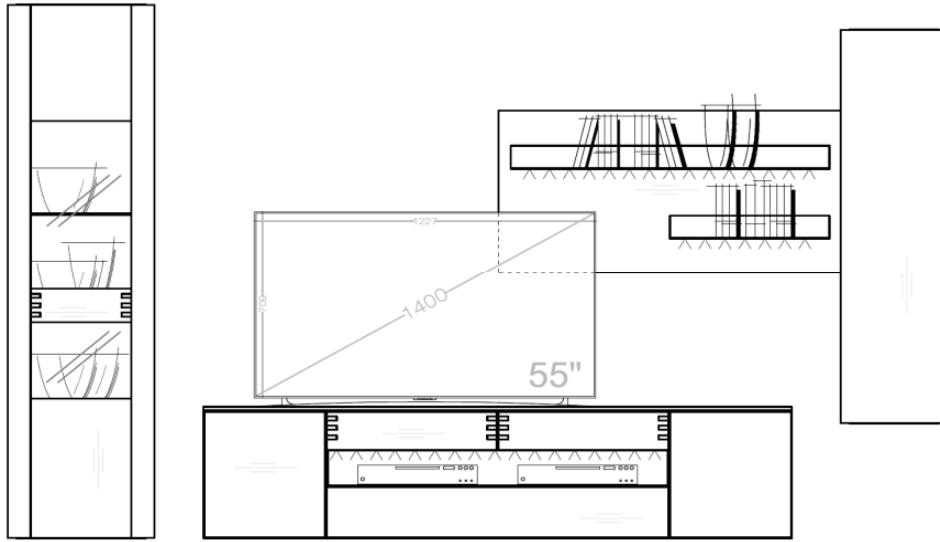

## Set 54 0005

B / H / T: ca. 338 / 207 / 55

Wohnwand - bestehend aus Typen (von links nach rechts):

- 1 x 540720 ... Vitrine TA links
- 1 x 540702 ... Lowboard auf höhenverstellbarem Fuß
- 1 x 540731 - 225 Wandpaneel groß (rechts)
- 1 x 540746 ... Hängeelement TA rechts