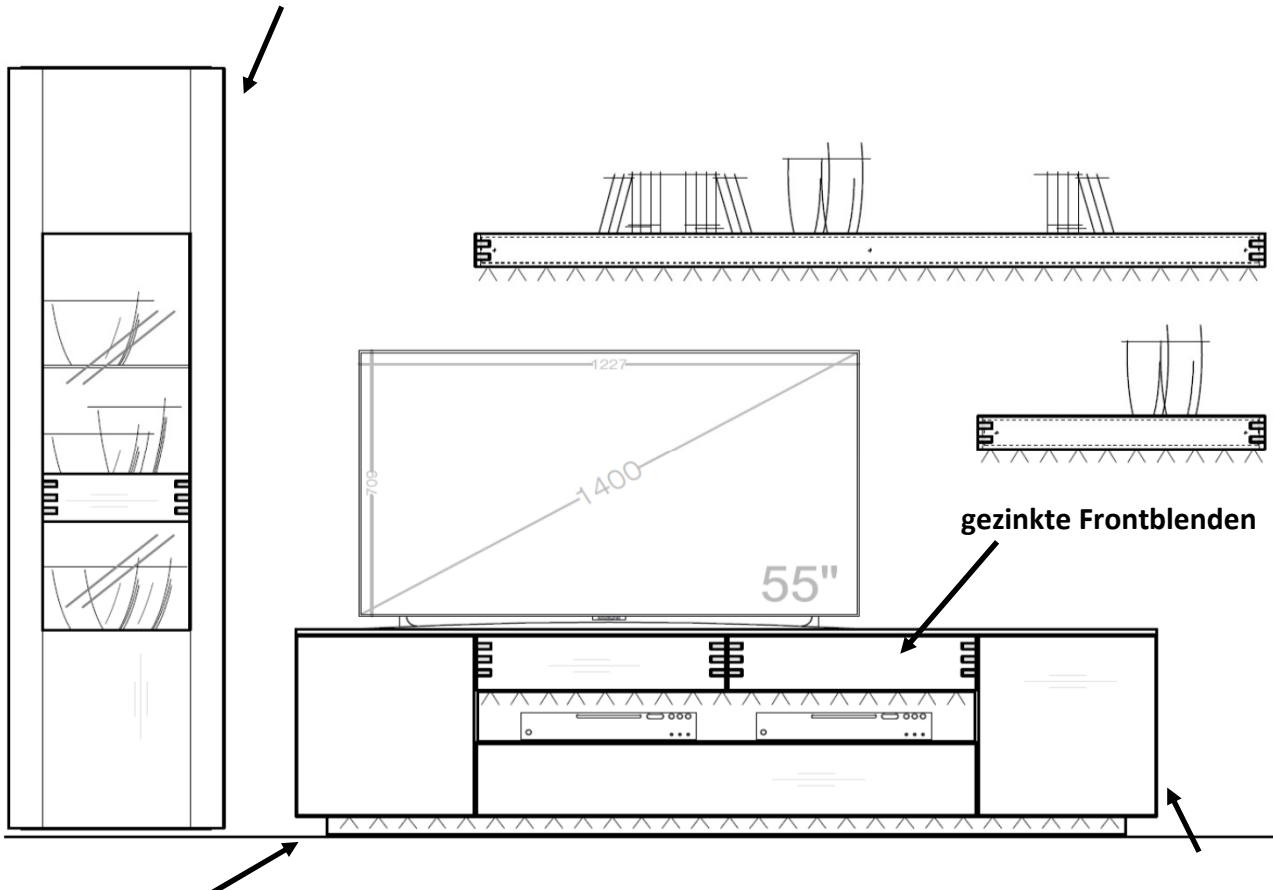

- zerlegt -

Koffertüren wahlweise mit
indirekter LED-Korpusbeleuchtung

gezinkte Frontblenden

Low- und Sideboard wahlweise in 2
Sockelvarianten lieferbar

2 hochwertige Korpusausführungen
Weiß oder Schiefer Schwarz

- QUALITÄT IM DETAIL -

Ihr Fachhändler: