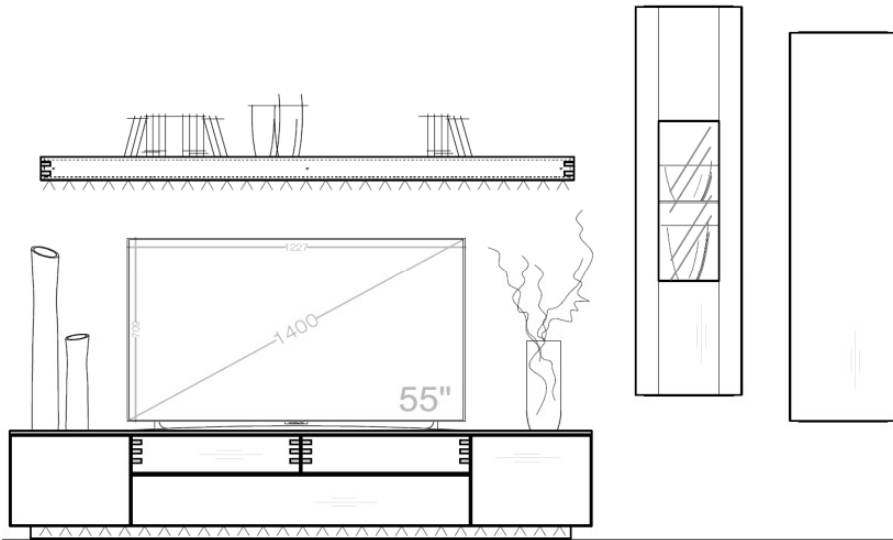

Set 54 0003

B / H / T: ca. 322 / 207 / 55

Wohnwand - bestehend aus Typen (von links nach rechts):

- 1 x 540801 ... Lowboard auf Sockel
- 1 x 540734 - 225 Design-Wandboard groß
- 1 x 540745 ... Hängevitrine TA rechts
- 1 x 540746 ... Hängeelement TA rechts

Zubehör

1. Beleuchtungen allgemein

- a) LED Controller,
  inkl. Funkfernbedienung
  22-89

2. Beleuchtung Lowboard

- a) LED Lichtleiste
  nur für die Sockelvariante
  als Sockelbeleuchtung
  22-04

3. Beleuchtung Wandboard

- a) LED Lichtleiste
  groß
  22-04

4. Beleuchtung Hängevitrine

- a) LED Unterbauspot
  für Vitrinenfach
  22-86
- b) LED Beleuchtungsset
  für Koffertür
  22-21
- c) LED Glasbodenbel.
  für Vitrinenfach
  22-53

5. Designrückwand Hängevitrine

- a) Designrückwand,
  für Vitrinenfach
  25-11

6. Beleuchtung Hängeelement

- a) LED Beleuchtungsset
  für Koffertüren
  22-21

	Set 540003 F / Fuß	Set 540003 S / Sockel
Preisgruppe 1		

Wählen Sie Ihre Wunschkombination

Codierung

Frontausführung	KorpUSAusführung	
Asteiche hell Furnier	Weiß Mattlack * Abdeckblätter in Asteiche hell Furnier * Griffe Schiefer Schwarz	Schiefer Schwarz * Abdeckblätter in Asteiche hell Furnier * Griffe Schiefer Schwarz
	.. - 01	.. - 02