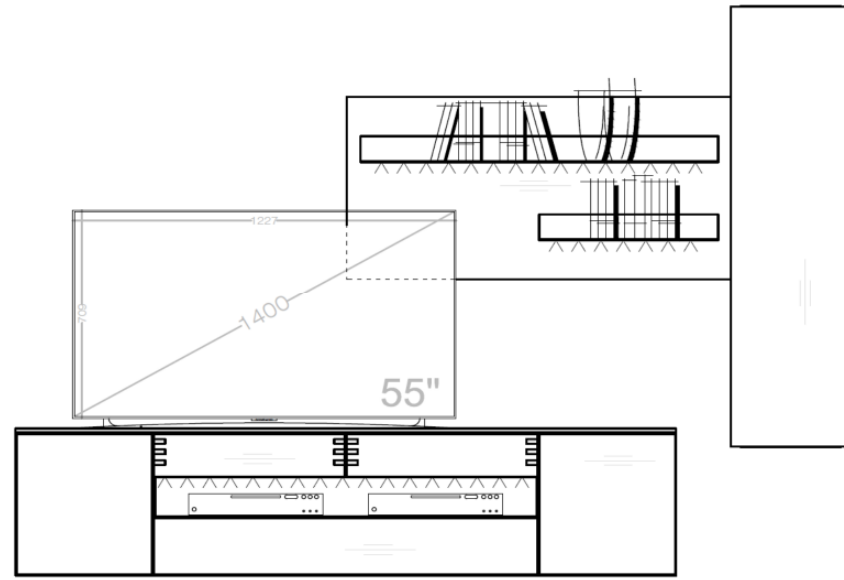

## Set 54 0001

B / H / T: ca. 267 / 207 / 55

Wohnwand - bestehend aus Typen (von links nach rechts):

- 1 x 540702 ... Lowboard auf höhenverstellbarem Fuß
- 1 x 540731 - 225 Wandpaneel groß (rechts)
- 1 x 540746 ... Hängeelement TA rechts