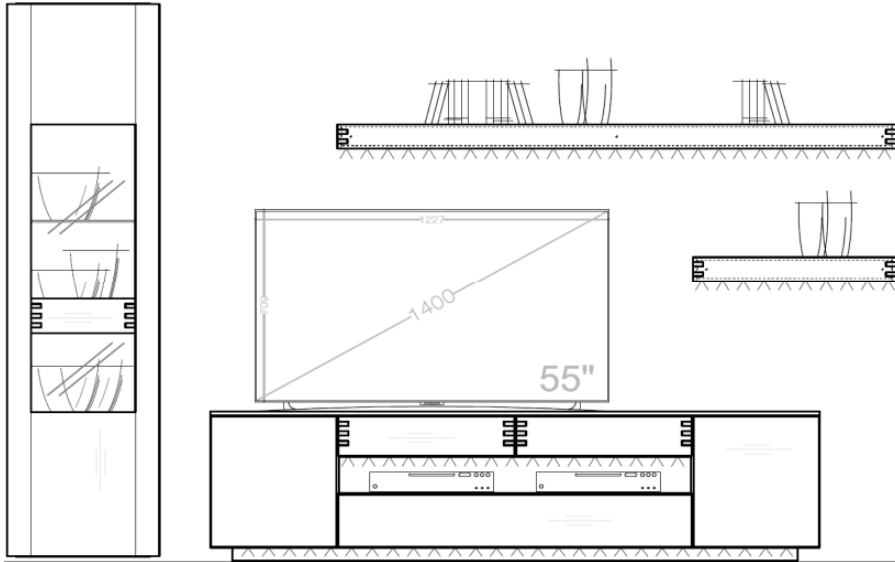

Set 54 0006

B / H / T: ca. 306 / 207 / 55

Wohnwand - bestehend aus Typen (von links nach rechts):

- 1 x 540720 ... Vitrine TA links
- 1 x 540802 ... Lowboard auf Sockel
- 1 x 540734 - 225 Design-Wandboard groß
- 1 x 540733 - 225 Design-Wandboard klein

Zubehör

1. Beleuchtungen allgemein

- a) LED Controller,
  inkl. Funkfernbedienung
  22-89

2. Beleuchtung Vitrine

- a) LED Unterbauspot
  für Vitrinenfächer
  22-86
- b) LED Beleuchtungsset
  für Koffertür
  22-22
- c) LED Glasbodenbel.
  für Vitrinenfach (max. 2 mal)
  22-54

3. Designrückwand Vitrine

- a) Designrückwand,
  für Vitrinenfach
  25-00

4. Beleuchtung Lowboard

- a) LED Unterbauspot
  für offenes Fach
  22-86
- b) LED Lichtleiste
  nur für die Sockelvariante
  als Sockelbeleuchtung
  22-04

5. Beleuchtung Wandboarde

- a) LED Lichtleiste
  klein
  22-00
- b) LED Lichtleiste
  groß
  22-04

	Set 540006 F / Fuß	Set 540006 S / Sockel
Preisgruppe 1		

Wählen Sie Ihre Wunschkombination

Codierung

Frontausführung	KorpUSAusführung	
Asteiche hell Furnier	Weiß Mattlack * Abdeckblätter in Asteiche hell Furnier * Griffe Schiefer Schwarz	Schiefer Schwarz * Abdeckblätter in Asteiche hell Furnier * Griffe Schiefer Schwarz
	.. - 01	.. - 02