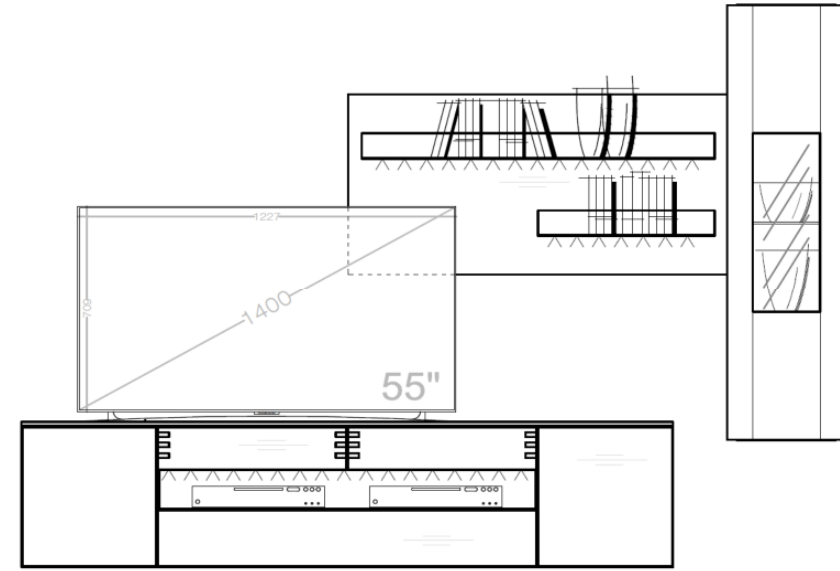

## Set 54 0002

B / H / T: ca. 267 / 207 / 55

Wohnwand - bestehend aus Typen (von links nach rechts):

- 1 x 540702 ... Lowboard auf höhenverstellbarem Fuß
- 1 x 540731 - 225 Wandpaneel groß (rechts)
- 1 x 540745 ... Hängevitrine TA rechts