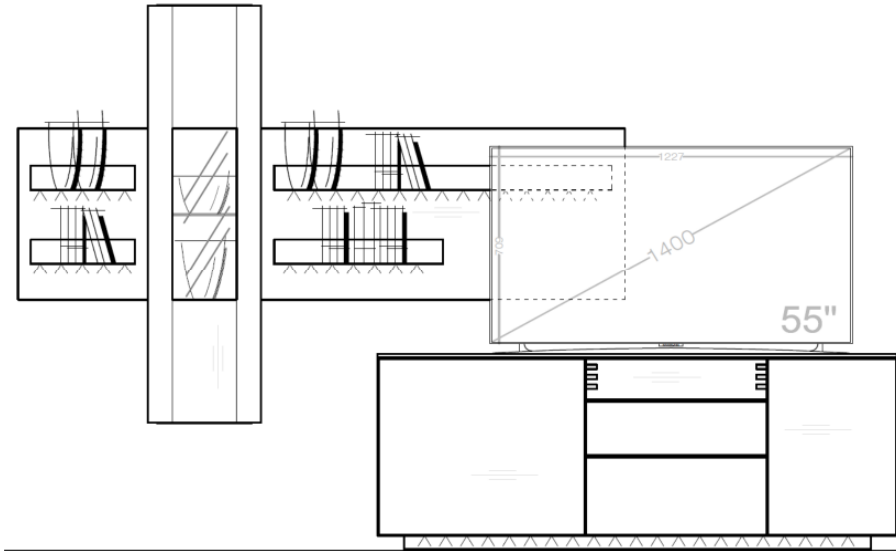

Set 54 0004

B / H / T: ca. 298 / 207 / 55

Wohnwand - bestehend aus Typen (von links nach rechts):

- 1 x 540730 - 225 Wandpaneel klein
- 1 x 540740 ... Hängevitrine TA links
- 1 x 540731 - 225 Wandpaneel groß (links)
- 1 x 540810 ... Sideboard auf Sockel