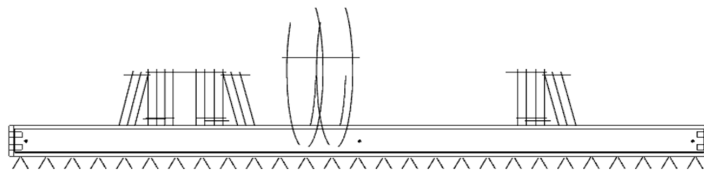

Design-Wandboard groß mit gezinkter Eckverbindung
optional mit LED-Beleuchtung (22-04)

B / H / T: ca. 180 / 10 / 20 cm

540734-225

Wählen Sie Ihre Wunschkombination

Codierung

Ausführung Wandpaneel & Board	Ausführung Ablagewinkel
Asteiche hell Furnier	Schiefer Schwarz