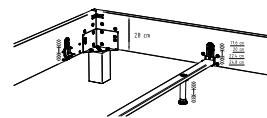

17,6 cm
20,0 cm
22,4 cm
24,8 cm

Katalogseite 12.2

Abbildung	Masse cm - L/H	Artikel-Nr.	Preiskategorie (Stoffauswahl siehe Umschlag)	
			3	4 (ohne Echtleder Vintage) sichtbare Naht
Lungo 23/2S 	200/23	7115.200		
	210/23	7115.300		
	220/23	7115.400		
Lungo 28/2S 	200/28	7116.200		
	210/28	7116.300		
	220/28	7116.400		

Achtung: Werden keine Füsse bestellt, ist für die Montage des Bettrahmens ein separates Beschlagspaket nötig!

Beschlagspaket 		5025.42		Alu

Das Möbelkonzept «Selezione» mit passenden Nachttischen und Kommoden sowie weitere Beimöbel befinden sich in Register 2. Lattenroste sowie Matratzen siehe letztes Register.

Kopf-/Fussteil-Set für 2-seitige Bettrahmen

Katalogseite 12.3

Abbildung	Masse cm	Artikel-Nr.	Preiskategorie (Stoffauswahl siehe Umschlag)	
			3	4 (ohne Echtleder Vintage)
Combia 	140	7510.215		
	160	7510.216		
	180	7510.217		
	200	7510.218		

Ab 160 cm inkl. Midtraver-move und 2 Stützfüssen
Sichtbare Naht

Für die Montage der Leselampen am Kopf-/Fussteil Combia wird der Lampenadapter „Combino“ benötigt. Leselampen sowie der Lampenadapter siehe Register 2.