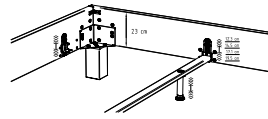

Achtung: Werden keine Füsse bestellt, ist für die Montage des Bettrahmens ein separates Beschlagspaket nötig!

Beschlagspaket 		5025.42		Alu
---------------------------	--	---------	--	-----

Die Traversen zum Bettrahmen befinden sich innerhalb dieses Registers direkt nach den Bettrahmen oder am Ende von Register 2. Das Möbelkonzept «Selezione» mit passenden Nachttischen und Kommoden sowie weitere Beimöbel befinden sich in Register 2. Lattenroste sowie Matratzen siehe letztes Register.

Dream-Line

Bettrahmen 3-seitig

Bei allen Bettrahmen Ciara ist die Einlegetiefe in 4 verschiedenen Höhen standardmässig verstellbar.

23 cm

12,6 cm
15,0 cm
17,4 cm
19,8 cm

28 cm

17,6 cm
20,0 cm
22,4 cm
24,8 cm