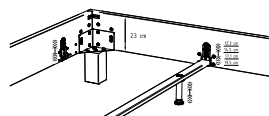

Quer- und Längstraversen sind nicht montierbar.

Lattenroste zu Practico

Katalogseite 12.8				
Abbildung	Masse cm - B/L/H	Ausführung	Artikel-Nr.	
Ultrafree-Lift KF  Mit Kopf- und Fussverstellung, Rahmenöffnung durch Gasdruckfedern, ab Breite 160 cm 2 Lattenroste, bei Breite 140 cm mit Mittelzonenverstärkung	140/200/11	1 Lattenrost Buche anthracit deckend, lackiert	5700.2153	
	Überlängenzuschlag		210 cm: / 220 cm:	
	160/200/11	2 Lattenroste Buche anthracit deckend, lackiert	5700.2163	
	180/200/11		5700.2173	
200/200/11	5700.2183			
Überlängenzuschlag		210 cm: / 220 cm:		
Econom-move  Unverstellbar, Rahmenöffnung durch Gasdruckfedern, ab Breite 160 cm 2 Lattenroste	160/200/9	2 Lattenroste Buche roh	5701.216	
	180/200/9		5701.217	
	200/200/9		5701.218	
	Überlängenzuschlag		210 cm: / 220 cm:	

Dream-Line

Bettrahmen 4-seitig

Bei allen Bettrahmen Lungo ist die Einlegetiefe in 4 verschiedenen Höhen standardmässig verstellbar.

23 cm

12,6 cm
15,0 cm
17,4 cm
19,8 cm

28 cm

17,6 cm
20,0 cm
22,4 cm
24,8 cm