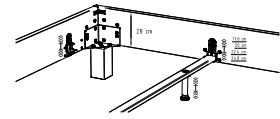

Dream-Line

Bettrahmen 3-seitig

Bei allen Bettrahmen Ciara ist die Einlegetiefe in 4 verschiedenen Höhen standardmässig verstellbar.

23 cm

12,6 cm
15,0 cm
17,4 cm
19,8 cm

28 cm

17,6 cm
20,0 cm
22,4 cm
24,8 cm