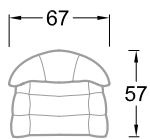

Gensingen, Deutschland

Möbel Letz GmbH  
Am Gewerbepark 11  
06895 Zahna-Elster

Tel.: 035383 - 6018 50

Fax.: 035383 - 6018 17

**Cassia 156**

Sessel

A 156

C 156

**Cassia 156**  
Stuhlsessel  
drehbar

B 156  
Mit Armlehnen