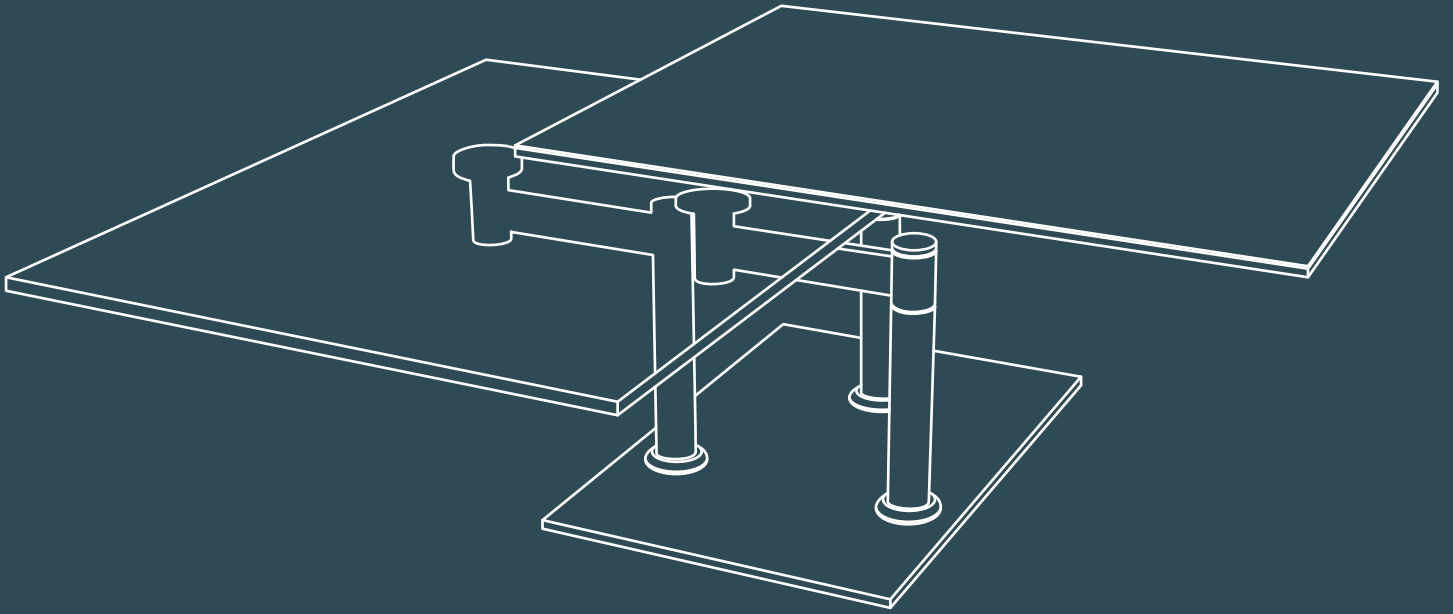

OPERA

TABLE BASSE

CT097

Dimension fermée : 90x60xh42 CM
Dimension ouverte : 150x60xh42 CM

Poids Net : 45 KGS

Plateau supérieur : verre sur céramique
épaisseur 6+3 mm
Plateau inférieur : verre clair trempé
épaisseur : 10 mm
Pieds et base : Acier laqué noir mat

CT097MA : Plateau céramique marbre mat
CT097AR : Plateau céramique argile
CT097SD : Plateau céramique acier

COFFEE TABLE

CT097

Dimension closed : 90x60xh42 CM
Dimension open : 150x60xh42 CM

Net Weight : 45 KGS

Top plate : ceramic over glass
thickness 6+3 mm
Lower plate : clear tempered glass
thickness 10 mm
Base : mat black painting steel

CT097MA : Mat marble ceramic top
CT097AR : Argile ceramic top
CT097SD : Steel dark ceramic top