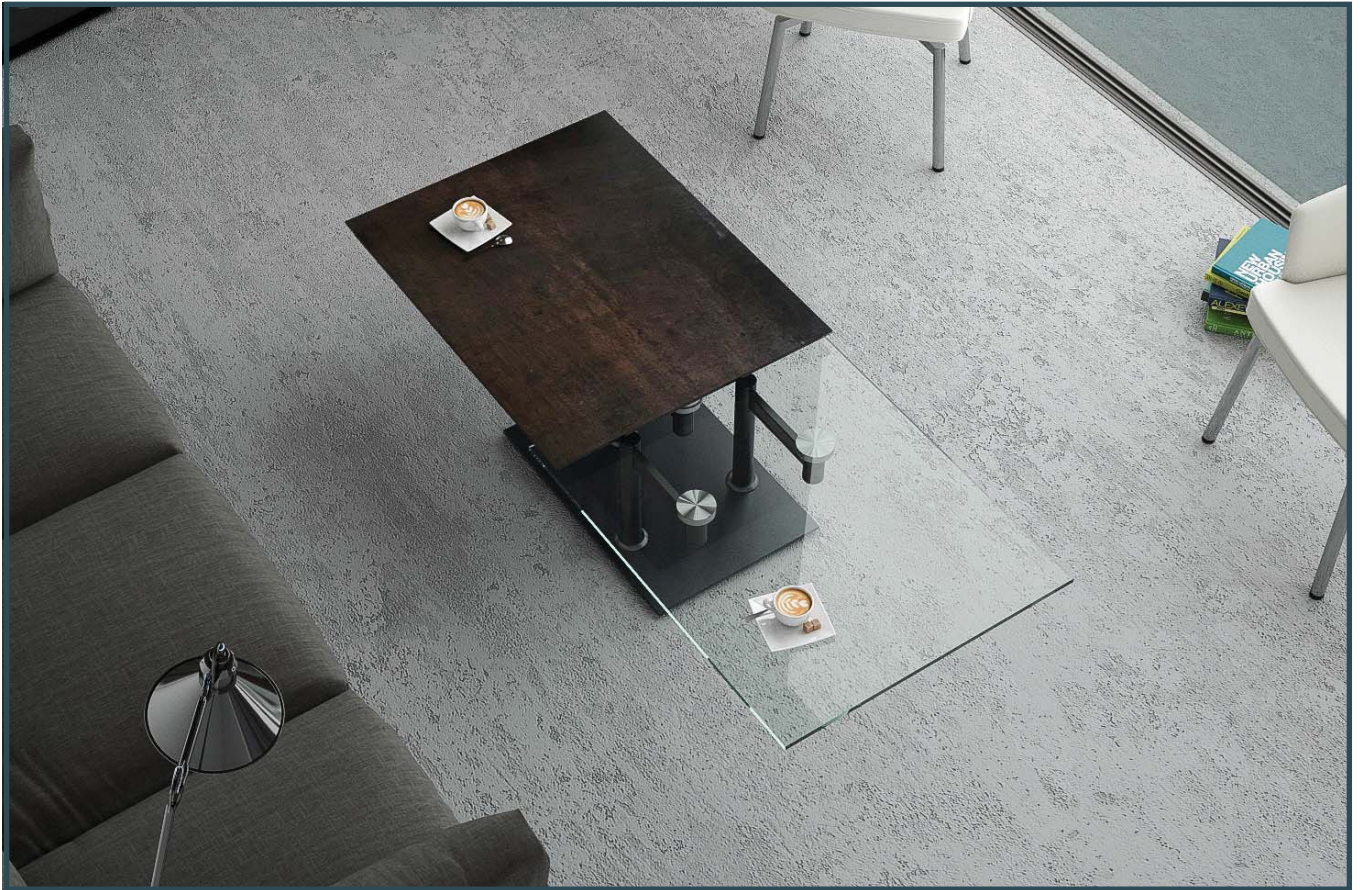

AKANTE

OPERA