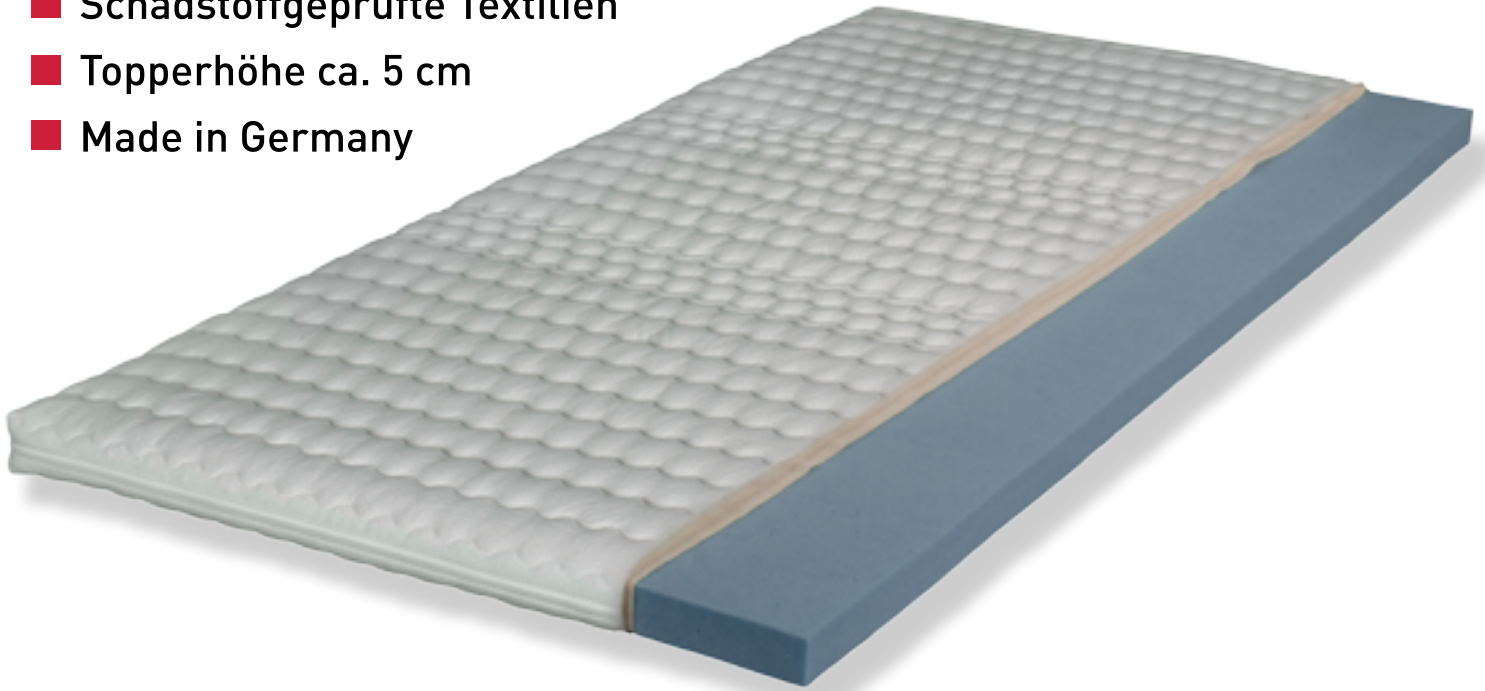

KALTSCHAUM _ TOPPER

- Bezug mit Klimafaser versteppt, leicht abnehmbar und bis 60°C waschbar
- Optimale Anpassung an Körperform und Gewicht
- Schadstoffgeprüfte Textilien
- Topperhöhe ca. 5 cm
- Made in Germany

Doppeltuch bis 60°C waschbar