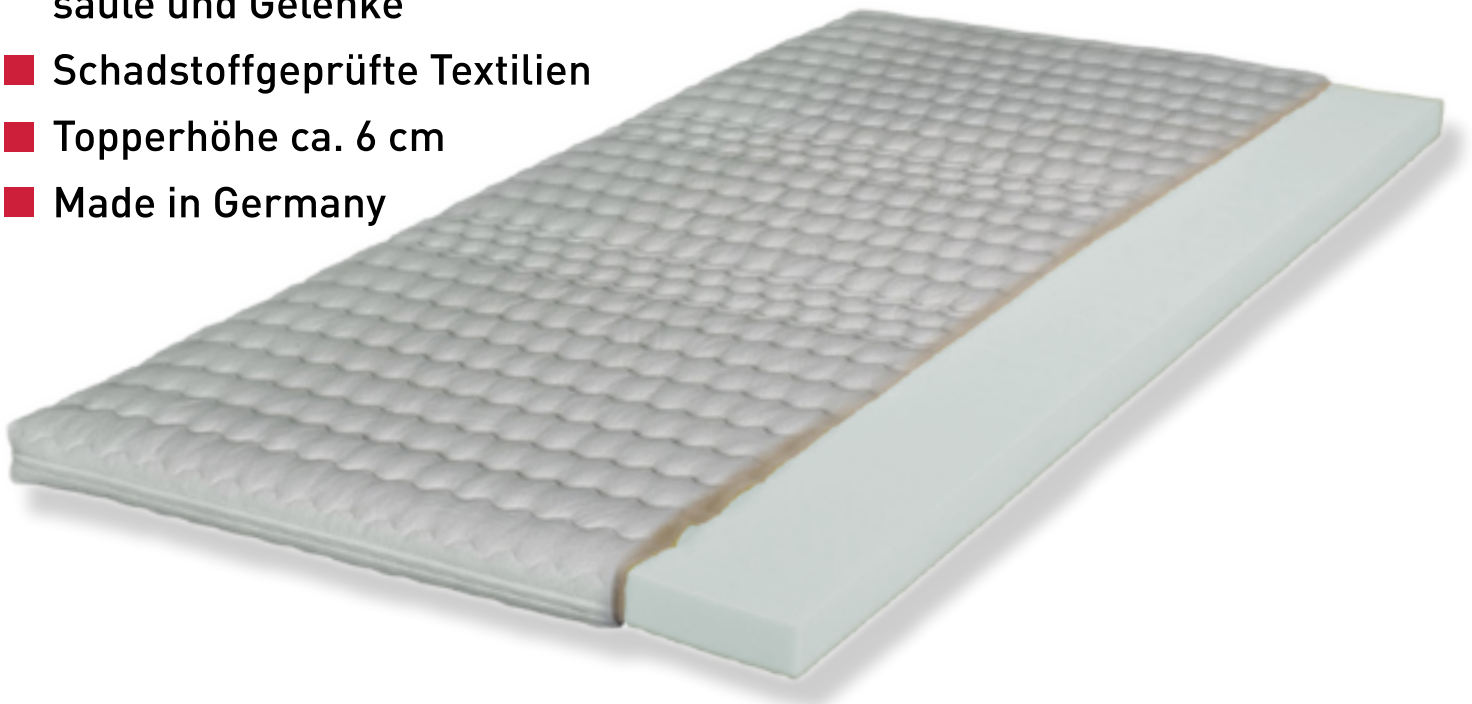

VISCOSCHAUM _ TOPPER

- Bezug mit Klimafaser versteppt, leicht abnehmbar und bis 60°C waschbar
- Perfekte Druckentlastung durch Körpertemperatur
- Entlastet Muskeln, Wirbelsäule und Gelenke
- Schadstoffgeprüfte Textilien
- Topperhöhe ca. 6 cm
- Made in Germany

Doppeltuch bis 60°C waschbar