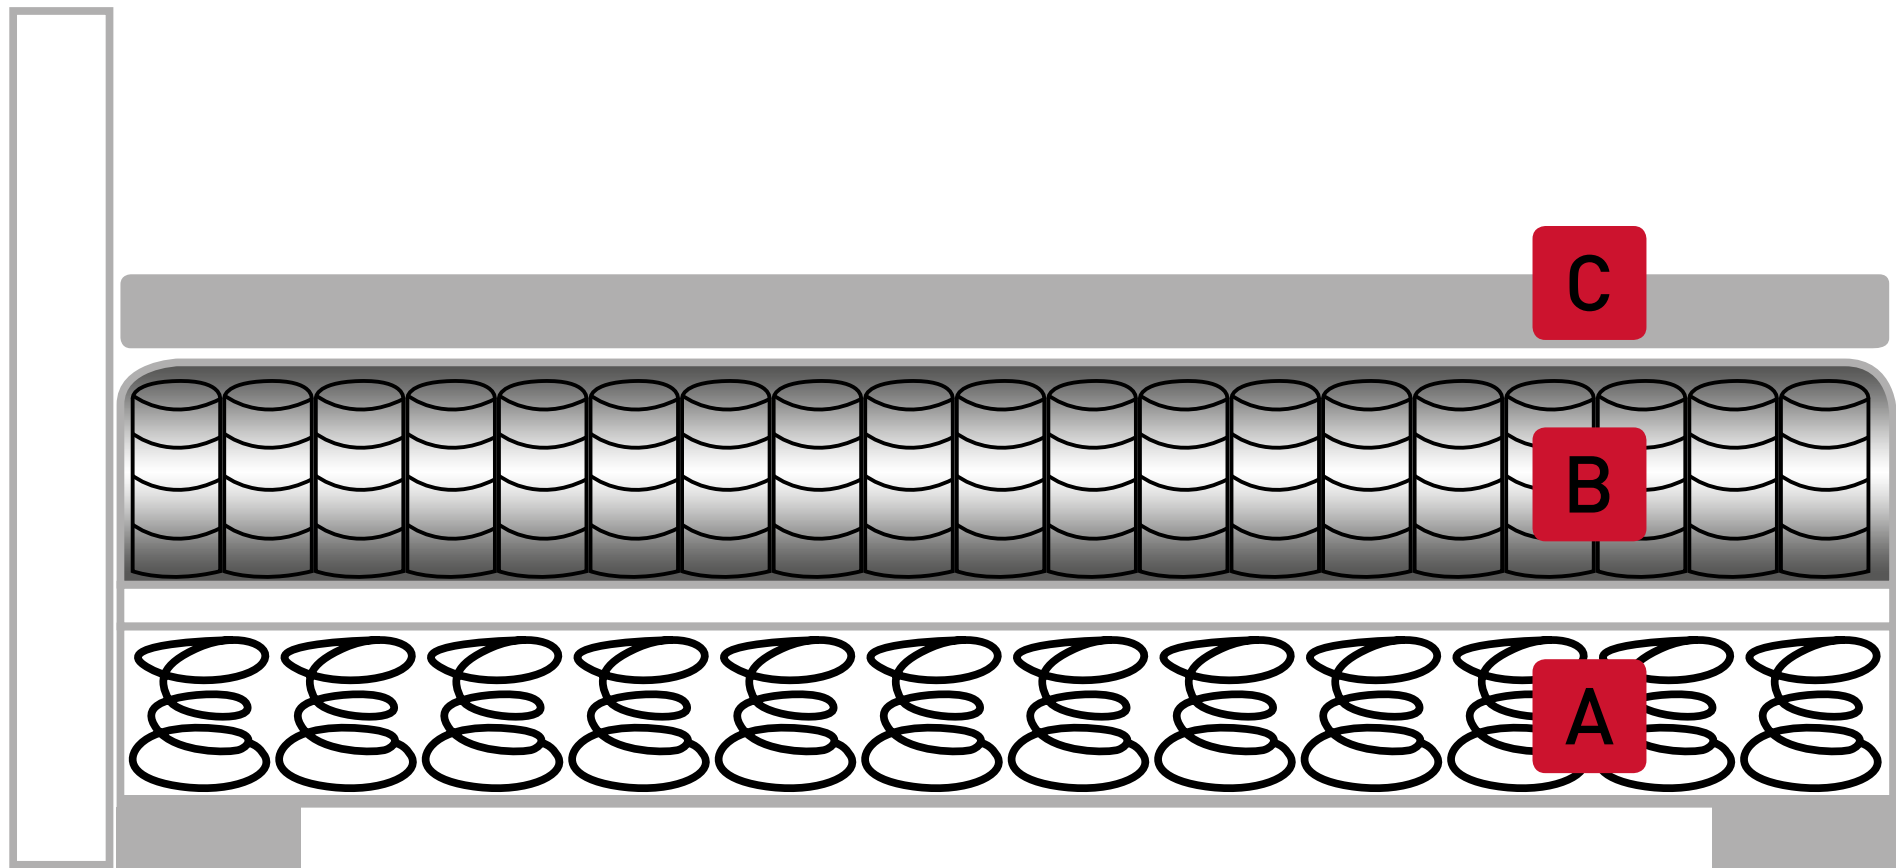

BOXSPRINGBETTEN _ QUERSCHNITT

- **A** Box mit Bonnell-Federkern
- **B** Mehrzonen-Taschenfederkernmatratze
- **C** Topper (optional)