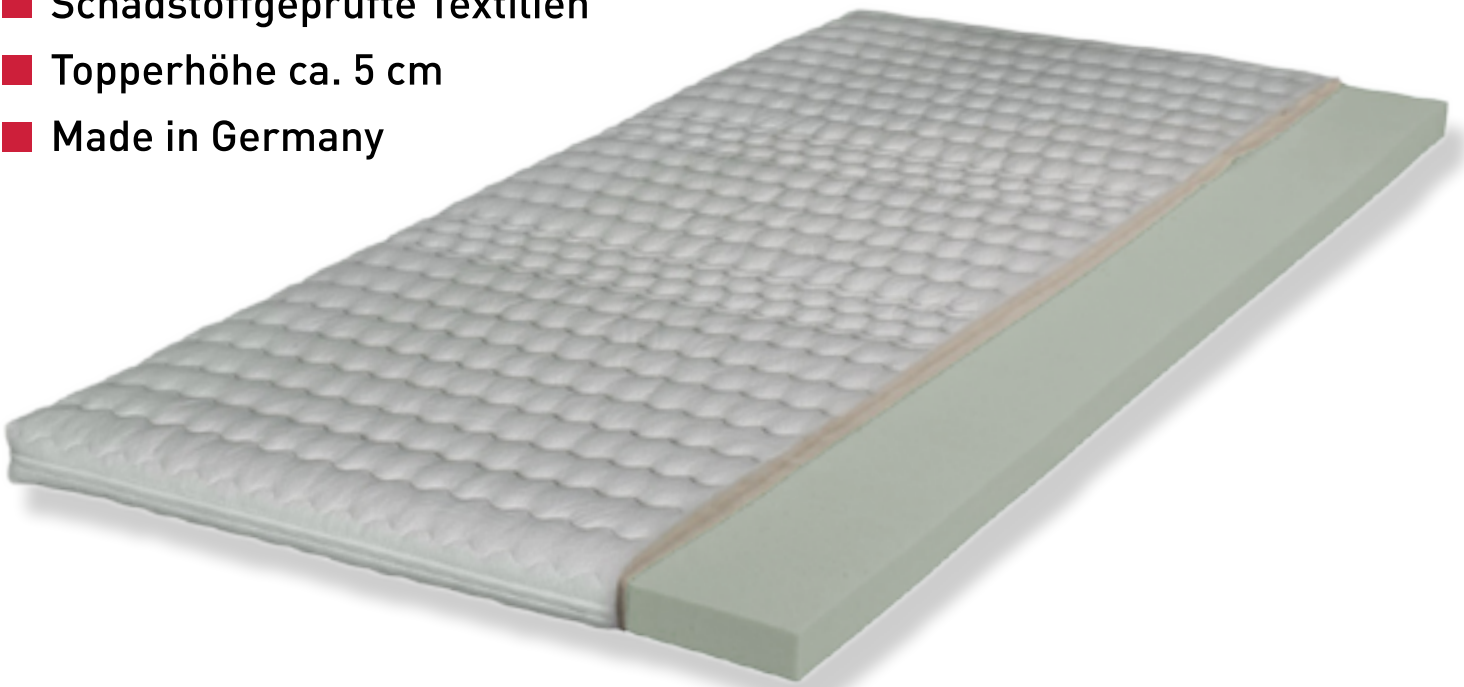

KOMFORTSCHAUM _ TOPPER

- Bezug mit Klimafaser versteppt, leicht abnehmbar und bis 60°C waschbar
- hervorragende Körperanpassungsfähigkeit und eine besonders hohe Rückstellfähigkeit
- sehr atmungsaktiv
- Schadstoffgeprüfte Textilien
- Topperhöhe ca. 5 cm
- Made in Germany

Doppeltuch bis 60°C waschbar