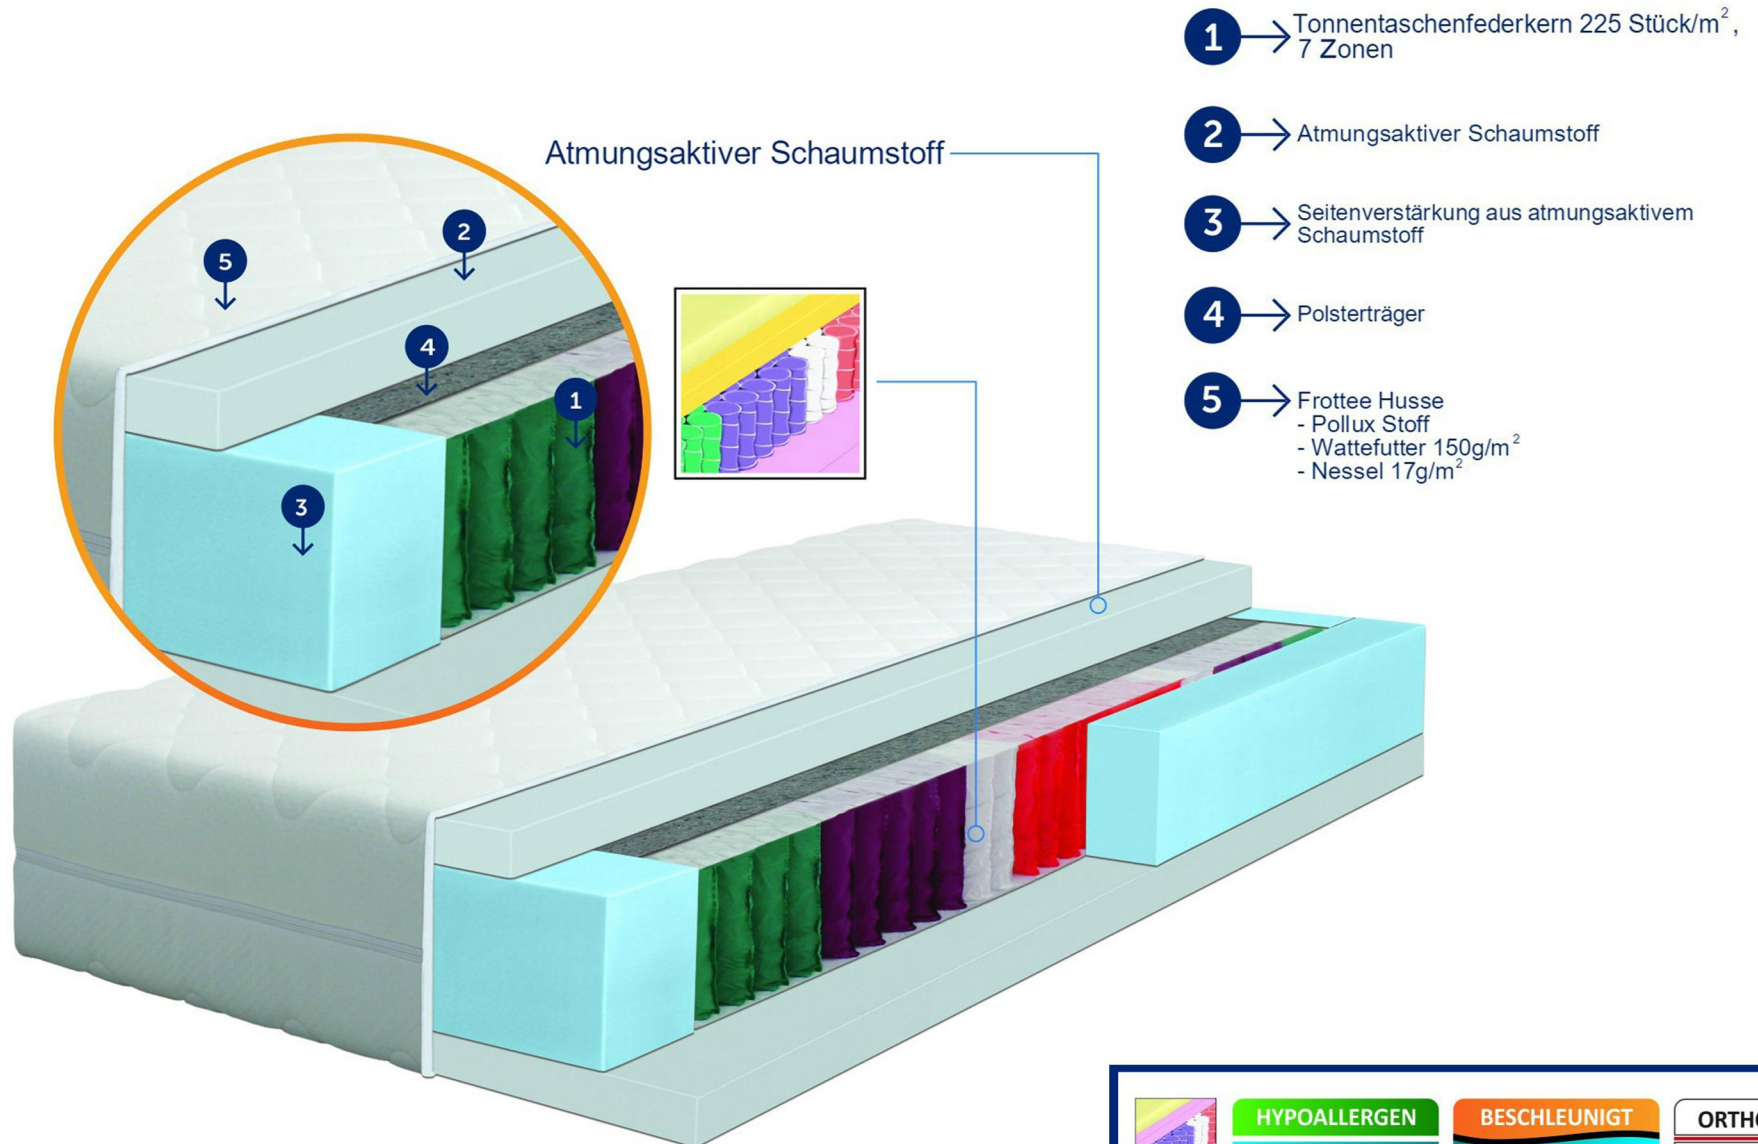

TTFK 500

HYPOALLERGEN

BESCHLEUNIGT

ORTHOPÄDISCH

BEZUG

ENTSPANNUNG

ANATOMISCH