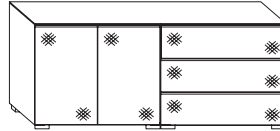

①	②	③	④	⑤
Modell-Nr.	Schubkasten	Griffleiste/Gleiter	Korpus	Platte
SN	AW Alpinweißglas	ZA alufarbig	19 Dekor Eiche grau	19 Dekor Eiche grau
	GS Grauspiegel	ZB chromfarbig	20 Dekor perlgrau	20 Dekor perlgrau
	PG Perlgrauglas	ZZ schwarz matt	36 Dekor vulkan	36 Dekor vulkan
	SN Sandglas		44 Dekor saphir	44 Dekor saphir
	SP Spiegel		91 Dekor Sand	91 Dekor Sand
	SU Saphirglas		96 Dekor weiß	96 Dekor weiß
	VK Vulkanglas			

Ausführung:		Breite	Höhe	Tiefe	mit Softeinzug	Vollauszug mit Softeinzug		
  Gleiter	XL-Großkommode mit 4 Schubkasten	B 160	H77	T40		01907		
  Gleiter	XL-Kombikommode mit 3 Schubkasten und 2 Türen	B 160	H77	T40		78117 EUR		
  Gleiter	XL-Kombikommode mit 4 Schubkasten und 2 Türen	B 160	H77	T40		01909 EUR		
  Gleiter	XL-Großkommode mit 5 Schubkasten	B 160	H96	T40		19099 EUR		
  Gleiter	XL-Großkommode mit 6 Schubkasten	B 160	H114	T40		19100 EUR