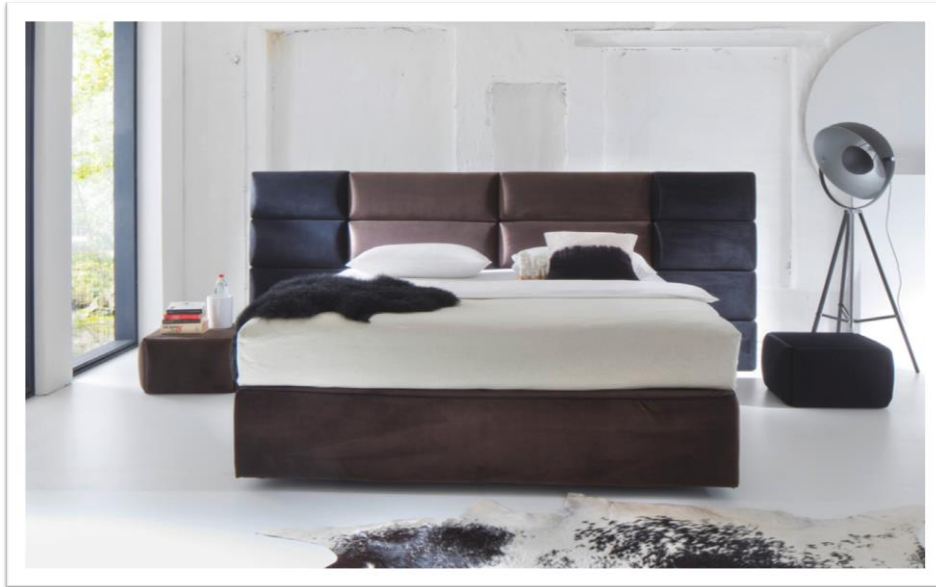

Möbel Letz GmbH  
Am Gewerbepark 11  
06895 Zahna-Elster

Tel.: 035383 - 6018 50

Fax.: 035383 - 6018 17

Alle Maße sind ca. - Angaben

Modell: BSB Havanna - überzeugt auf ganzer Linie

**Modellbeschreibung: Boxspringbett Havanna**

- Kopfteil kann durch Anstellelemente (B/ ca. 60 cm) beliebig angepasst werden
- zusätzliche Option: passender Hocker Havanna mit Glasplatte
- Bonellfederkern Boxen
- TTFK 500 Matratzen mit 7 Zonen, RV, Drell waschbar
- made in germany