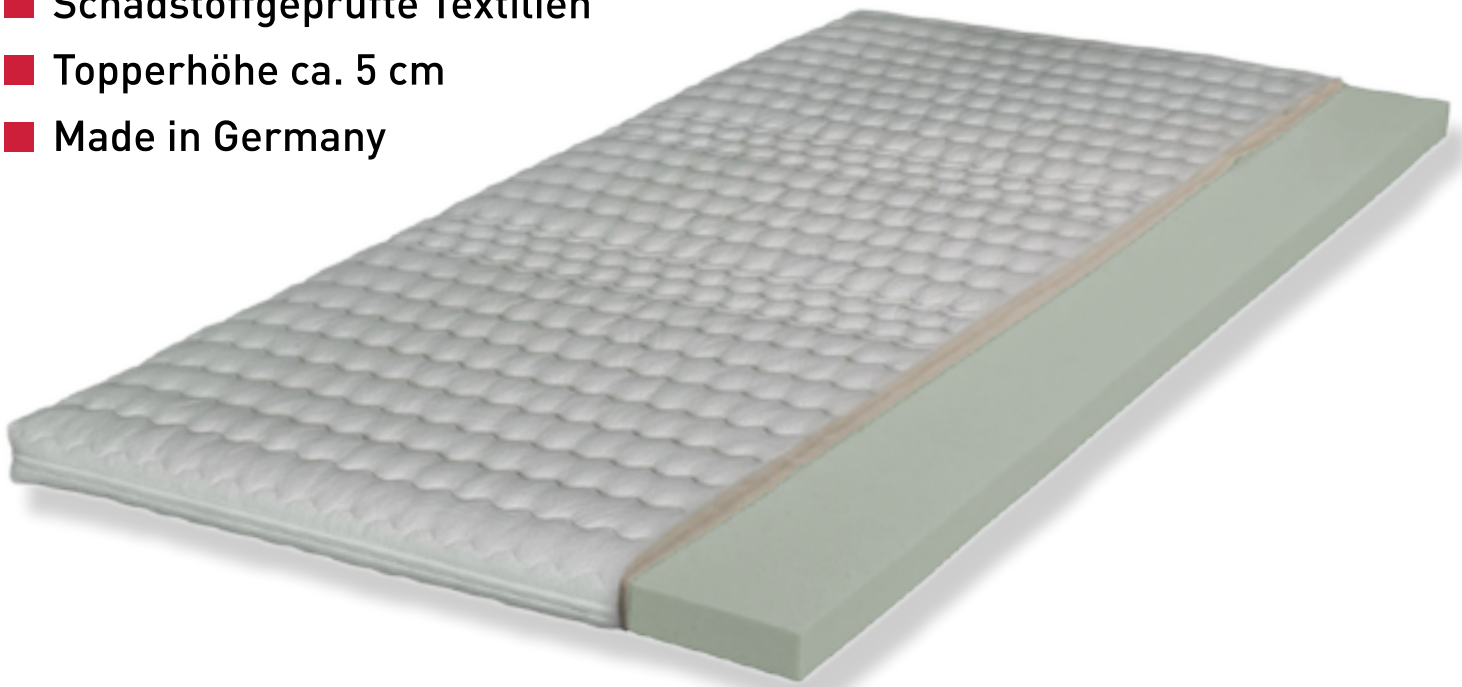

# TTFK 500

HYPOALLERGEN

BESCHLEUNIGT

ORTHOPÄDISCH

BEZUG

ENTSPANNUNG

ANATOMISCH

# KOMFORTSCHAUM \_ TOPPER

- Bezug mit Klimafaser versteppt, leicht abnehmbar und bis 60°C waschbar
- hervorragende Körperanpassungsfähigkeit und eine besonders hohe Rückstellfähigkeit
- sehr atmungsaktiv
- Schadstoffgeprüfte Textilien
- Topperhöhe ca. 5 cm
- Made in Germany