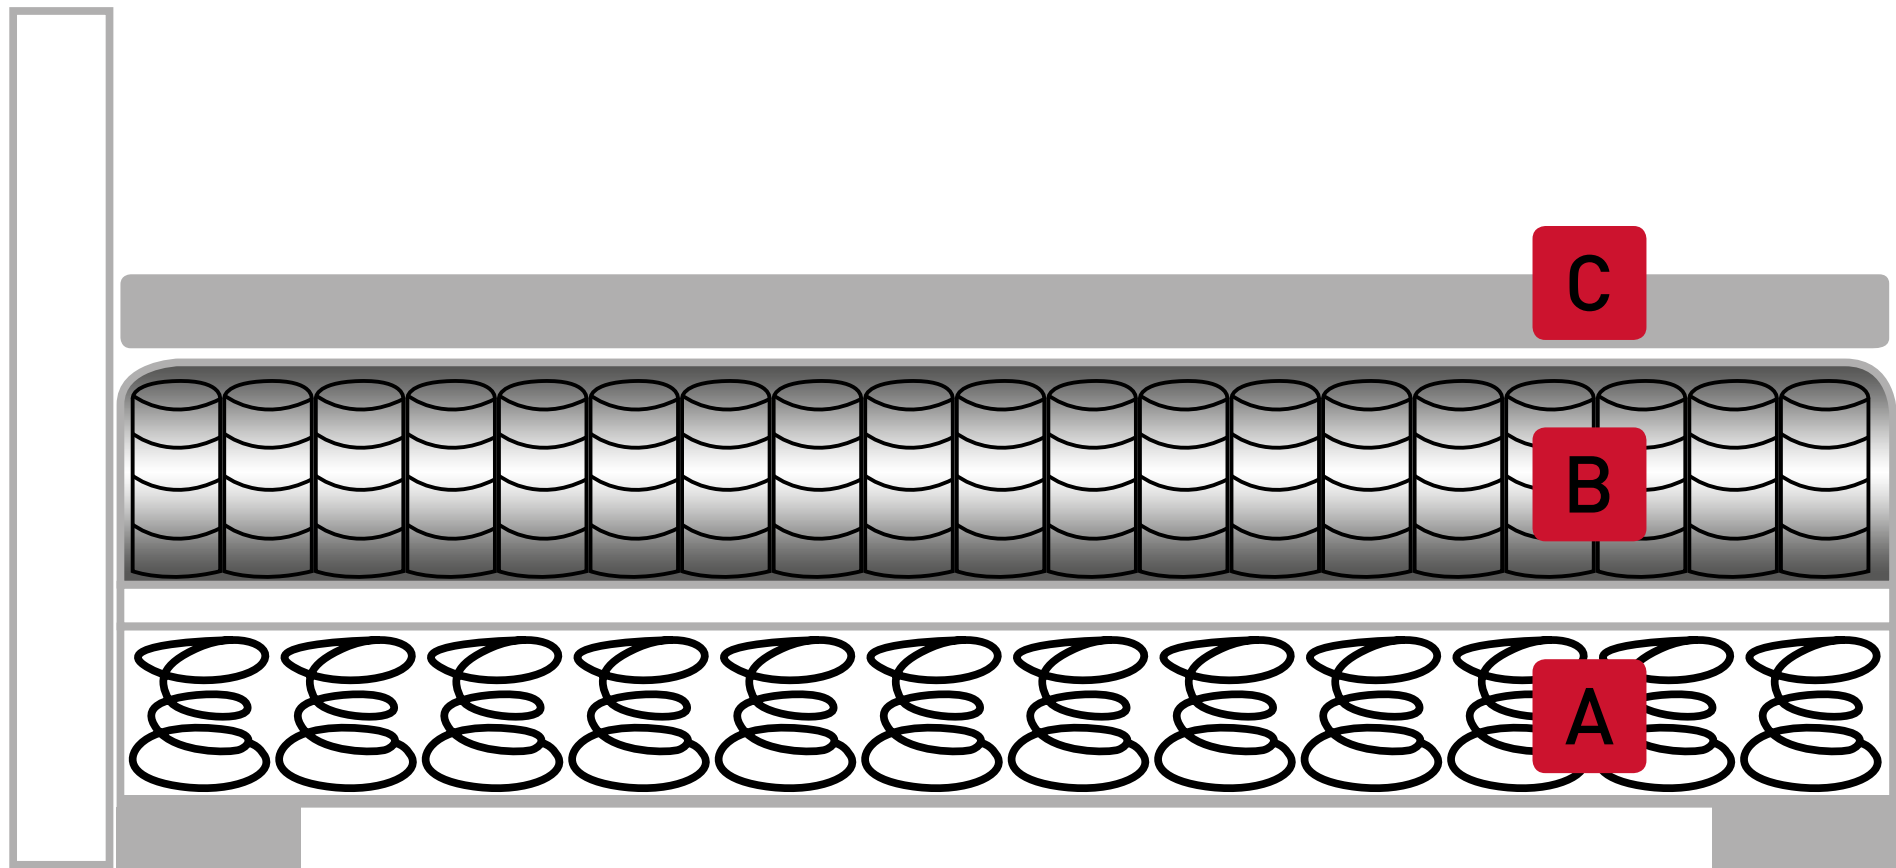

BOXSPRINGBETTEN _ QUERSCHNITT

- **A** Box mit Bonell-Federkern
- **B** Mehrzonen-Taschenfederkernmatratze
- **C** Topper (optional)