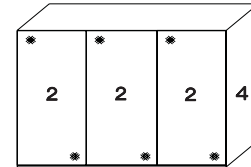

Sonate

Ausführung Rom

SN	①	Front Kristallspiegel
		SP Spiegel
	②	Front Buntglas
		GS Grauspiegel
		PG Perlgrauglas
		SN Sandglas
		SU Saphirglas
		VK Vulkanglas
		Front Alpinweißglas
		AW Alpinweißglas

③	Griff-/Zierleisten
	81 chromfarbig

Achtung:
61 schwarz matt
71 alufarbig
finden Sie auf den vorherigen Seiten!

④	Korpus
	19 Dekor Eiche grau
	20 Dekor perlgrau
	36 Dekor vulkan
	44 Dekor saphir
	91 Dekor Sand
	96 Dekor weiß

Alle Türen Spiegel oder Glas

Innenausstattung
Texline

Breite/ Höhe/Tiefe: (in cm)	81 | 81			91 | 91			Glasausführung ↓
	B167 H222 T68	B167 H240 T68	B188 H222 T68	B188 H240 T68			
	57407 EUR	57414	57408 EUR	57415 EUR	Spiegel		
	57407 EUR	57414 EUR	57408 EUR	57415 EUR	Buntglas		
	57407 EUR	57414 EUR	57408 EUR	57415 EUR	Alpinweißglas		
Breite/ Höhe/Tiefe: (in cm)	97 | 97			110 | 110			Glasausführung ↓
	B200 H222 T68	B200 H240 T68	B225 H222 T68	B225 H240 T68			
	55071 EUR	55075 EUR	57409 EUR	57416	Spiegel		
	55071 EUR	55075 EUR	57409 EUR	57416 EUR	Buntglas		
	55071 EUR	55075 EUR	57409 EUR	57416 EUR	Alpinweißglas		
Breite/ Höhe/Tiefe: (in cm)	81 | 81 | 81			91 | 91 | 91			Glasausführung ↓
	B249 H222 T68	B249 H240 T68	B280 H222 T68	B280 H240 T68			
	57410	57417 EUR	57411 EUR	57418	Spiegel		
	57410 EUR	57417 EUR	57411 EUR	57418 EUR	Buntglas		
	57410 EUR	57417 EUR	57411 EUR	57418 EUR	Alpinweißglas