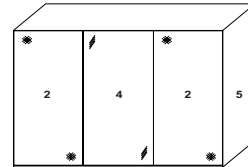

Sonate

Ausführung Rom linke Türe/Mitteltüre Spiegel

①	②	③	④	⑤
Modell-Nr.	rechte Türe/Außentüren Front Buntglas	Griff-/Zierleisten	linke Türe/Mitteltüre Front Kristallspiegel	Korpus
SN	GS Grauspiegel	61 schwarz matt	SP Spiegel	19 Dekor Eiche grau
	PG Perlgrauglas	71 alufarbig		20 Dekor perlgrau
	SN Sandglas	Achtung:	36 Dekor vulkan	
	SU Saphirglas	81 chromfarbig	44 Dekor saphir	
	VK Vulkanglas	finden Sie auf den folgenden Seiten!	91 Dekor Sand	
				96 Dekor weiß

rechte Türe/Außentüren Front Alpinweißglas
AW Alpinweißglas

**rechte Türe/Außentüren Spiegel oder Glas
linke Türe/Mitteltüre Kristallspiegel**

**Innenausstattung
Texline**

Breite/ Höhe/Tiefe: (in cm)	81 | 81		91 | 91		Glasausführung ↓
	B167 H222 T68	B167 H240 T68	B188 H222 T68	B188 H240 T68	
 linke Türe Spiegel	18080 EUR	18094	18081 EUR	18095	Buntglas
	18080 EUR	18094 EUR	18081 EUR	18095 EUR	Alpinweißglas
Breite/ Höhe/Tiefe: (in cm)	97 | 97		110 | 110		Glasausführung ↓
	B200 H222 T68	B200 H240 T68	B225 H222 T68	B225 H240 T68	
 linke Türe Spiegel	18082	18096 EUR	18083 EUR	18097 EUR	Buntglas
	18082 EUR	18096 EUR	18083 EUR	18097	Alpinweißglas
Breite/ Höhe/Tiefe: (in cm)	81 | 81 | 81		91 | 91 | 91		Glasausführung ↓
	B249 H222 T68	B249 H240 T68	B280 H222 T68	B280 H240 T68	
 mittlere Türe Spiegel	18084	18098 EUR	18085 EUR	18099 EUR	Buntglas
	18084	18098 EUR	18085 EUR	18099 EUR	Alpinweißglas