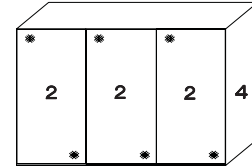

Sonate

Ausführung Rom

①	Modell-Nr.	Front Kristallspiegel
		SP Spiegel
②	SN	Front Buntglas
		GS Grauspiegel
		PG Perlgrauglas
		SN Sandglas
		SU Saphirglas
	VK Vulkanglas	
	Front Alpinweißglas	
	AW Alpinweißglas	

③	Griff-/Zierleisten
	81 chromfarbig

Achtung:
61 schwarz matt
71 alufarbig
finden Sie auf den vorherigen Seiten!

④	Korpus
	19 Dekor Eiche grau
	20 Dekor perlgrau
	36 Dekor vulkan
	44 Dekor saphir
	91 Dekor Sand
	96 Dekor weiß

Alle Türen Spiegel oder Glas

Innenausstattung
Texline

Breite/ Höhe/Tiefe: (in cm)	97 | 97 | 97			110 | 110 | 110			Glasausführung ↓
	B298 H222 T68	B298 H240 T68	B336 H222 T68	B336 H240 T68			
	55072	55076	57412 EUR	57419 EUR	Spiegel		
	55072 EUR	55076 EUR	57412 EUR	57419 EUR	Buntglas		
	55072 EUR	55076 EUR	57412 EUR	57419	Alpinweißglas		
Breite/ Höhe/Tiefe: (in cm)	91 | 91 | 91 | 91			97 | 97 | 97 | 97			Glasausführung ↓
	B373 H222 T68	B373 H240 T68	B400 H222 T68	B400 H240 T68			
	57413	57420 EUR	55073 EUR	55077 EUR	Spiegel		
	57413 EUR	57420	55073 EUR	55077 EUR	Buntglas		
	57413	57420 EUR	55073 EUR	55077 EUR	Alpinweißglas