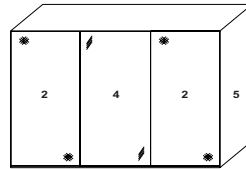

Sonate

Ausführung Rom linke Türe/Mitteltüre Spiegel

①	②	③	④	⑤
Modell-Nr.	rechte Türe/Außentüren Front Buntglas	Griff-/Zierleisten	linke Türe/Mitteltüre Front Kristallspiegel	Korpus
SN	GS Grauspiegel	61 schwarz matt	SP Spiegel	19 Dekor Eiche grau
	PG Perlgrauglas	71 alufarbig		20 Dekor perlgrau
	SN Sandglas	Achtung:		36 Dekor vulkan
	SU Saphirglas	81 chromfarbig		44 Dekor saphir
	VK Vulkanglas	finden Sie auf den folgenden Seiten!		91 Dekor Sand
				96 Dekor weiß

rechte Türe/Außentüren Front Alpinweißglas
AW Alpinweißglas

**rechte Türe/Außentüren Spiegel oder Glas
linke Türe/Mitteltüre Kristallspiegel**

**Innenausstattung
Texline**

Breite/ Höhe/Tiefe: (in cm)	97 | 97 | 97			110 | 110 | 110			Glasausführung ↓		
	B298 H222 T68	B298 H240 T68	B336 H222 T68	B336 H240 T68					
mittlere Türe Spiegel	18086 EUR	18100 EUR	18087 EUR	18101 EUR	Buntglas				
	18086 EUR	18100 EUR	18087 EUR	18101 EUR	Alpinweißglas				
Breite/ Höhe/Tiefe: (in cm)	91 | 91 | 91 | 91				97 | 97 | 97 | 97				Glasausführung ↓
	B373 H222 T68	B373 H240 T68	B400 H222 T68	B400 H240 T68					
mittlere Türen Spiegel	18088	18102 EUR	18089 EUR	18103	Buntglas				
	18088	18102 EUR	18089 EUR	18103 EUR	Alpinweißglas