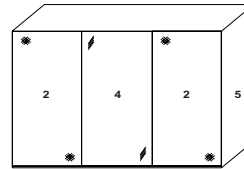

Sonate

Ausführung Rom linke Türe/Mitteltüre Spiegel

①	②	③	④	⑤
Modell-Nr.	rechte Türe/Außentüren Front Buntglas	Griff-/Zierleisten 81 chromfarbig	linke Türe/Mitteltüre Front Kristallspiegel	Korpus
SN	GS Grauspiegel	Achtung: 61 schwarz matt 71 alufarbig finden Sie auf den vorherigen Seiten!	SP Spiegel	19 Dekor Eiche grau
	PG Perlgrauglas			20 Dekor perlgrau
	SN Sandglas			36 Dekor vulkan
	SU Saphirglas			44 Dekor saphir
	VK Vulkanglas			91 Dekor Sand
				96 Dekor weiß

rechte Türe/Außentüren Front Alpinweißglas
AW Alpinweißglas

rechte Türe/Außentüren Spiegel oder Glas
linke Türe/Mitteltüre Kristallspiegel

**Innenaus-
stattung
Texline**

Breite/ Höhe/Tiefe: (in cm)	97 | 97 | 97			110 | 110 | 110			Glasaus- führung ↓
	B298 H222 T68	B298 H240 T68	B336 H222 T68	B336 H240 T68			
 mittlere Türe Spiegel	18086	18100 EUR	18087 EUR	18101 EUR	Buntglas		
	18086 EUR	18100 EUR	18087 EUR	18101 EUR	Alpin- weißglas		
Breite/ Höhe/Tiefe: (in cm)	91 | 91 | 91 | 91			97 | 97 | 97 | 97			Glasaus- führung ↓
	B373 H222 T68	B373 H240 T68	B400 H222 T68	B400 H240 T68			
 mittlere Türen Spiegel	18088 EUR	18102 EUR	18089 EUR	18103 EUR	Buntglas		
	18088 EUR	18102 EUR	18089 EUR	18103 EUR	Alpin- weißglas