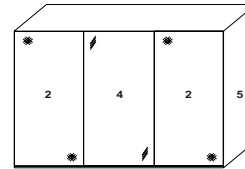

Sonate

Ausführung Rom linke Türe/Mitteltüre Spiegel

①	②	③	④	⑤
Modell-Nr.	rechte Türe/Außentüren Front Buntglas	Griff-/Zierleisten	linke Türe/Mitteltüre Front Kristallspiegel	Korpus
SN	GS Grauspiegel PG Perlgrauglas SN Sandglas SU Saphirglas VK Vulkanglas	81 chromfarbig	SP Spiegel	19 Dekor Eiche grau 20 Dekor perlgrau 36 Dekor vulkan 44 Dekor saphir 91 Dekor Sand 96 Dekor weiß

Achtung:
61 schwarz matt
71 alufarbig
finden Sie auf den vorherigen Seiten!

rechte Türe/Außentüren Front Alpinweißglas
AW Alpinweißglas

rechte Türe/Außentüren Spiegel oder Glas
linke Türe/Mitteltüre Kristallspiegel

Innenausstattung
Texline

Breite/ Höhe/Tiefe: (in cm)	81 | 81			91 | 91			Glasausführung ↓
	B167 H222 T68	B167 H240 T68	B188 H222 T68	B188 H240 T68			
  linke Türe Spiegel	18080 EUR	18094 EUR	18081	18095 EUR	Buntglas		
	18080 EUR	18094 EUR	18081 EUR	18095 EUR	Alpinweißglas		
Breite/ Höhe/Tiefe: (in cm)	97 | 97			110 | 110			Glasausführung ↓
	B200 H222 T68	B200 H240 T68	B225 H222 T68	B225 H240 T68			
  linke Türe Spiegel	18082 EUR	18096 EUR	18083 EUR	18097 EUR	Buntglas		
	18082 EUR	18096 EUR	18083	18097 EUR	Alpinweißglas		
Breite/ Höhe/Tiefe: (in cm)	81 | 81 | 81			91 | 91 | 91			Glasausführung ↓
	B249 H222 T68	B249 H240 T68	B280 H222 T68	B280 H240 T68			
  mittlere Türe Spiegel	18084 EUR	18098	18085 EUR	18099 EUR	Buntglas		
	18084 EUR	18098 EUR	18085	18099 EUR	Alpinweißglas