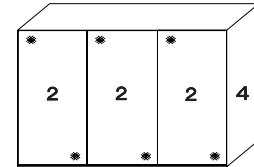

Alle Türen Spiegel oder Glas

Innenausstattung
Texline

Breite/ Höhe/Tiefe: (in cm)	81 81		91 91		Glasausführung ↓
	B167 H222 T68	B167 H240 T68	B188 H222 T68	B188 H240 T68	
	57407 EUR	57414 EUR	57408 EUR	57415 EUR	Spiegel
	57407 EUR	57414 EUR	57408 EUR	57415 EUR	Buntglas
	57407 EUR	57414 EUR	57408 EUR	57415 EUR	Alpinweißglas
Breite/ Höhe/Tiefe: (in cm)	97 97		110 110		Glasausführung ↓
	B200 H222 T68	B200 H240 T68	B225 H222 T68	B225 H240 T68	
	55071	55075 EUR	57409	57416 EUR	Spiegel
	55071 EUR	55075 EUR	57409 EUR	57416 EUR	Buntglas
	55071	55075	57409 EUR	57416 EUR	Alpinweißglas
Breite/ Höhe/Tiefe: (in cm)	81 81 81		91 91 91		Glasausführung ↓
	B249 H222 T68	B249 H240 T68	B280 H222 T68	B280 H240 T68	
	57410 EUR	57417	57411	57418 EUR	Spiegel
	57410 EUR	57417 EUR	57411 EUR	57418 EUR	Buntglas
	57410 EUR	57417 EUR	57411 EUR	57418 EUR	Alpinweißglas

④	Korpus
	19 Dekor Eiche grau
	20 Dekor perlgrau
	36 Dekor vulkan
	44 Dekor saphir
	91 Dekor Sand
	96 Dekor weiß

Alle Türen Spiegel oder Glas

Innenausstattung
Texline

Breite/ Höhe/Tiefe: (in cm)	97 97 97			110 110 110			Glasausführung ↓
	B298 H222 T68	B298 H240 T68	B336 H222 T68	B336 H240 T68			
	55072 EUR	55076 EUR	57412 EUR	57419 EUR	Spiegel		
	55072 EUR	55076 EUR	57412 EUR	57419 EUR	Buntglas		
	55072 EUR	55076 EUR	57412 EUR	57419 EUR	Alpinweißglas		
Breite/ Höhe/Tiefe: (in cm)	91 91 91 91			97 97 97 97			Glasausführung ↓
	B373 H222 T68	B373 H240 T68	B400 H222 T68	B400 H240 T68			
	57413	57420	55073 EUR	55077 EUR	Spiegel		
	57413	57420 EUR	55073 EUR	55077 EUR	Buntglas		
	57413	57420 EUR	55073 EUR	55077 EUR	Alpinweißglas		