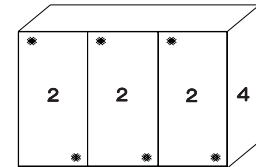

Alle Türen Spiegel oder Glas

Innenausstattung
Texline

Breite/ Höhe/Tiefe: (in cm)	81 81		91 91		Glasausführung ↓
	B167 H222 T68	B167 H240 T68	B188 H222 T68	B188 H240 T68	
	57407 EUR	57414 EUR	57408 EUR	57415 EUR	Spiegel
	57407 EUR	57414 EUR	57408 EUR	57415 EUR	Buntglas
	57407 EUR	57414 EUR	57408 EUR	57415 EUR	Alpinweißglas
Breite/ Höhe/Tiefe: (in cm)	97 97		110 110		Glasausführung ↓
	B200 H222 T68	B200 H240 T68	B225 H222 T68	B225 H240 T68	
	55071	55075 EUR	57409	57416 EUR	Spiegel
	55071 EUR	55075 EUR	57409 EUR	57416 EUR	Buntglas
	55071	55075	57409 EUR	57416 EUR	Alpinweißglas
Breite/ Höhe/Tiefe: (in cm)	81 81 81		91 91 91		Glasausführung ↓
	B249 H222 T68	B249 H240 T68	B280 H222 T68	B280 H240 T68	
	57410 EUR	57417	57411	57418 EUR	Spiegel
	57410 EUR	57417 EUR	57411 EUR	57418 EUR	Buntglas
	57410 EUR	57417 EUR	57411 EUR	57418 EUR	Alpinweißglas