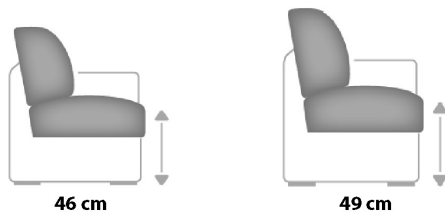

Sitzhöhen preisgleich