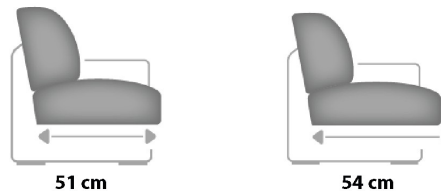

Sitztiefen preisgleich

Sitzqualitäten

Bitte alle erforderlichen Vorgaben zu einer Bestellung beachten. Beginnen Sie Ihre Angaben mit der davorstehend linken Type. (Bitte Stellskizze mitsenden!)

Die Nahtverarbeitung oder Notwendigkeit zusätzlicher/geänderter Nähte kann im Vergleich zwischen der Stoff-/Leder Ausführung unterschiedlich ausfallen. Faltenbildung ist ein normaler Prozess. Diese stellt keinen Qualitätsmangel dar, sondern ist modellbedingt gewollt und eine warentypische Eigenschaft. Alle Maßangaben sind ca. Maße und können geringfügig abweichen. Ausführungen der abgebildeten Modelle sowie deren Skizzen sind unverbindlich und können sich ändern. Technische Änderungen an unseren Produkten behalten wir uns vor. Gleiches gilt für Preisirrtümer. Maßgebend ist der aktuelle Stand der Kollektion. Die Liegeflächen-Maße (falls Schlaffunktion im Typenplan vorhanden) sind in Kombination von einem Querschläfer mit Armlehne und Spitzecke (SE) angegeben und ändern sich geringfügig in Kombination mit anderen Typen. Holz ist ein Naturprodukt und eventuelle Farbabweichungen oder Maserungen können nicht beeinflusst werden und stellen keinen Reklamationsgrund dar. Hinweis für Träger von Herzschrittmachern: Alle eingebauten Elektromotoren entsprechen den DIN- und VDE Vorschriften. Wir empfehlen, um eventuellen Problemen vorzubeugen, den Arzt zu befragen.