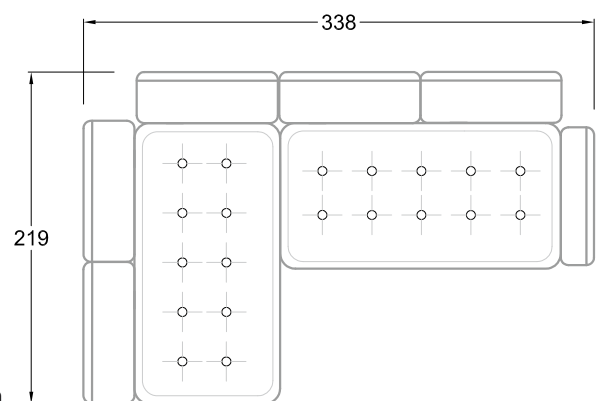

FN
Sofa mit 2
Lehnen und 2
Armlehnen

F
Sofa mit
4 Lehnen

Xli
Récamière
3 Lehnen

Xre
Récamière
3 Lehnen

Rli
Récamière
2 Lehnen

Rre
Récamière
2 Lehnen

Day Bed
Single

Day Bed
Double
2 Lehnen

Breites Sofa

Doppel-Ecke

Großes U

Ecke mit
2 Arm- und
3 Rückenlehnen
2xFS-3xLR-2xLN

Ecke mit
1 Arm- und
4 Rückenlehnen
2xFS-4xLR-1xLN

Ecke mit
1 Arm- und
5 Rückenlehnen
2xFS-5xLR-1xLN

Ecke symmetrisch
mit 1 Arm- und
6 Rückenlehnen
2xFS-1xES-6xLR-1xLN

Breites Sofa mit
2 Arm- und
4 Rückenlehnen
2xFS-4xLR-2xLN

Sofa mit
2 Arm- und 2 Rückenlehnen
FS-2xLR-2xLN

Sofa mit
1 Arm- und 3 Rückenlehnen
FS-3xLR-1xLN

Kleine Ecke mit
1 Arm- und 4 Rückenlehne
1xFS-1xES-4xLR-1xLN