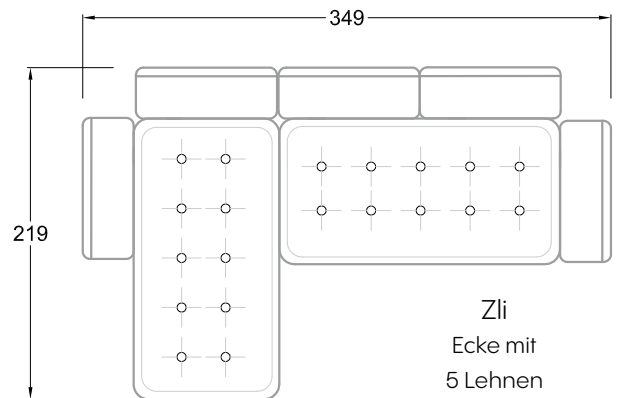

FN
Sofa mit 2
Lehnen und 2
Armlehnen

F
Sofa mit
4 Lehnen

Xli
Récamière
3 Lehnen

Xre
Récamière
3 Lehnen

Rli
Récamière
2 Lehnen

Rre
Récamière
2 Lehnen

Day Bed
Single

Day Bed
Double
2 Lehnen

Breites Sofa

Doppel-Ecke

Großes U

Ecke mit
2 Arm- und
3 Rückenlehnen
2xFS-3xLR-2xLN

Ecke mit
1 Arm- und
4 Rückenlehnen
2xFS-4xLR-1xLN

Ecke mit
1 Arm- und
5 Rückenlehnen
2xFS-5xLR-1xLN

Ecke symmetrisch
mit 1 Arm- und
6 Rückenlehnen
2xFS-1xES-6xLR-1xLN

Breites Sofa mit
2 Arm- und
4 Rückenlehnen
2xFS-4xLR-2xLN

Sofa mit
2 Arm- und 2 Rückenlehnen
FS-2xLR-2xLN

Sofa mit
1 Arm- und 3 Rückenlehnen
FS-3xLR-1xLN

Kleine Ecke mit
1 Arm- und 4 Rückenlehne
1xFS-1xES-4xLR-1xLN