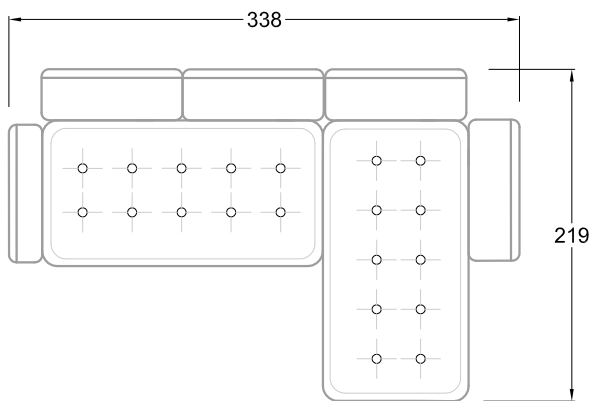

FN
Sofa mit 2
Lehnen und 2
Armlehnen

F
Sofa mit
4 Lehnen

Xli
Récamière
3 Lehnen

Xre
Récamière
3 Lehnen

Rli
Récamière
2 Lehnen

Rre
Récamière
2 Lehnen

Day Bed
Single

Day Bed
Double
2 Lehnen

Breites Sofa

Doppel-Ecke

Großes U

Ecke mit
2 Arm- und
3 Rückenlehnen
2xFS-3xLR-2xLN

Ecke mit
1 Arm- und
4 Rückenlehnen
2xFS-4xLR-1xLN

Ecke mit
1 Arm- und
5 Rückenlehnen
2xFS-5xLR-1xLN

Ecke symmetrisch
mit 1 Arm- und
6 Rückenlehnen
2xFS-1xES-6xLR-1xLN

Breites Sofa mit
2 Arm- und
4 Rückenlehnen
2xFS-4xLR-2xLN

Sofa mit
2 Arm- und 2 Rückenlehnen
FS-2xLR-2xLN

Sofa mit
1 Arm- und 3 Rückenlehnen
FS-3xLR-1xLN

Kleine Ecke mit
1 Arm- und 4 Rückenlehne
1xFS-1xES-4xLR-1xLN