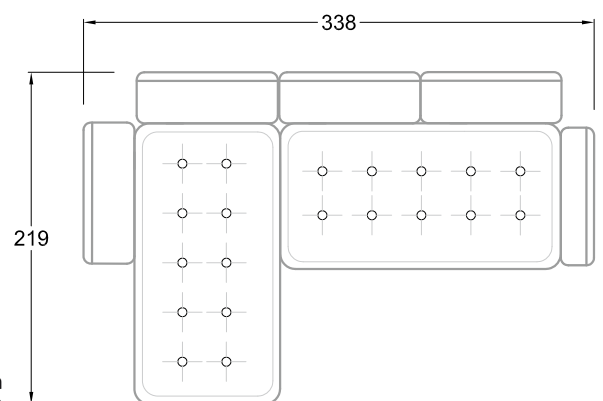

FN
Sofa mit 2
Lehnen und 2
Armlehnen

F
Sofa mit
4 Lehnen

Xli
Récamière
3 Lehnen

Xre
Récamière
3 Lehnen

Rli
Récamière
2 Lehnen

Rre
Récamière
2 Lehnen

Day Bed
Single

Day Bed
Double
2 Lehnen

Breites Sofa

Doppel-Ecke

Großes U

Ecke mit
2 Arm- und
3 Rückenlehnen
2xFS-3xLR-2xLN

Ecke mit
1 Arm- und
4 Rückenlehnen
2xFS-4xLR-1xLN

Ecke mit
1 Arm- und
5 Rückenlehnen
2xFS-5xLR-1xLN

Ecke symmetrisch
mit 1 Arm- und
6 Rückenlehnen
2xFS-1xES-6xLR-1xLN

Breites Sofa mit
2 Arm- und
4 Rückenlehnen
2xFS-4xLR-2xLN

Sofa mit
2 Arm- und 2 Rückenlehnen
FS-2xLR-2xLN

Sofa mit
1 Arm- und 3 Rückenlehnen
FS-3xLR-1xLN

Kleine Ecke mit
1 Arm- und 4 Rückenlehne
1xFS-1xES-4xLR-1xLN