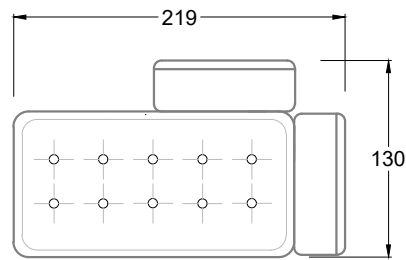

FN
Sofa mit 2
Lehnen und 2
Armlehnen

F
Sofa mit
4 Lehnen

Xli
Récamière
3 Lehnen

Xre
Récamière
3 Lehnen

Rli
Récamière
2 Lehnen

Rre
Récamière
2 Lehnen

Day Bed
Single

Day Bed
Double
2 Lehnen

Breites Sofa

Doppel-Ecke

Großes U

Ecke mit
2 Arm- und
3 Rückenlehnen
2xFS-3xLR-2xLN

Ecke mit
1 Arm- und
4 Rückenlehnen
2xFS-4xLR-1xLN

Ecke mit
1 Arm- und
5 Rückenlehnen
2xFS-5xLR-1xLN

Ecke symmetrisch
mit 1 Arm- und
6 Rückenlehnen
2xFS-1xES-6xLR-1xLN