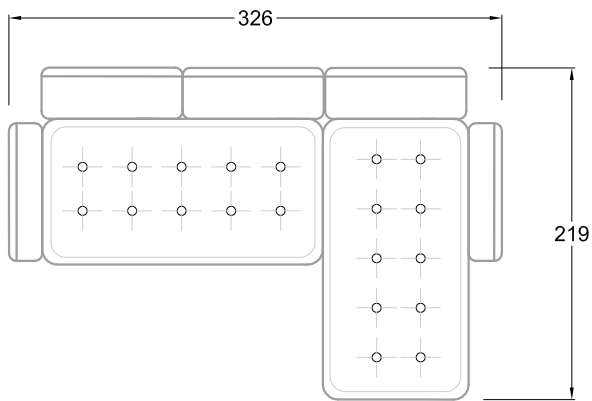

FN
Sofa mit 2
Lehnen und 2
Armlehnen

F
Sofa mit
4 Lehnen

Xli
Récamière
3 Lehnen

Xre
Récamière
3 Lehnen

Rli
Récamière
2 Lehnen

Rre
Récamière
2 Lehnen

Day Bed
Single

Day Bed
Double
2 Lehnen

Breites Sofa

Doppel-Ecke

Großes U

Ecke mit
2 Arm- und
3 Rückenlehnen
2xFS-3xLR-2xLN

Ecke mit
1 Arm- und
4 Rückenlehnen
2xFS-4xLR-1xLN

Ecke mit
1 Arm- und
5 Rückenlehnen
2xFS-5xLR-1xLN

Ecke symmetrisch
mit 1 Arm- und
6 Rückenlehnen
2xFS-1xES-6xLR-1xLN