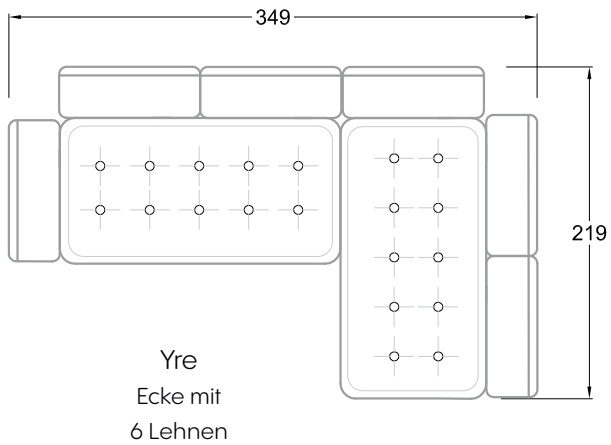

FN
Sofa mit 2
Lehnen und 2
Armlehnen

F
Sofa mit
4 Lehnen

Xli
Récamière
3 Lehnen

Xre
Récamière
3 Lehnen

Rli
Récamière
2 Lehnen

Rre
Récamière
2 Lehnen

Day Bed
Single

Day Bed
Double
2 Lehnen

Breites Sofa

Doppel-Ecke

Großes U

Ecke mit
2 Arm- und
3 Rückenlehnen
2xFS-3xLR-2xLN

Ecke mit
1 Arm- und
4 Rückenlehnen
2xFS-4xLR-1xLN

Ecke mit
1 Arm- und
5 Rückenlehnen
2xFS-5xLR-1xLN

Ecke symmetrisch
mit 1 Arm- und
6 Rückenlehnen
2xFS-1xES-6xLR-1xLN

Breites Sofa mit
2 Arm- und
4 Rückenlehnen
2xFS-4xLR-2xLN

Sofa mit
2 Arm- und 2 Rückenlehnen
FS-2xLR-2xLN

Sofa mit
1 Arm- und 3 Rückenlehnen
FS-3xLR-1xLN

Kleine Ecke mit
1 Arm- und 4 Rückenlehne
1xFS-1xES-4xLR-1xLN