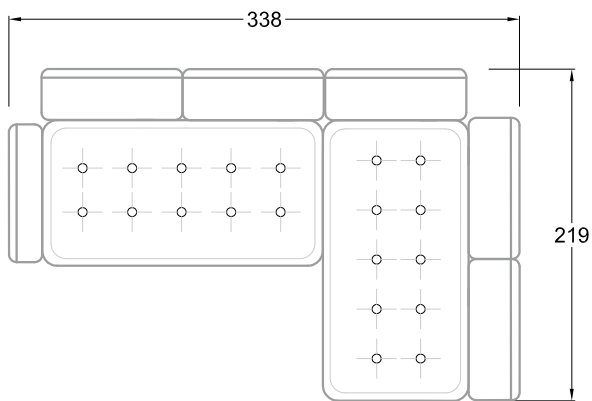

FN
Sofa mit 2
Lehnen und 2
Armlehnen

F
Sofa mit
4 Lehnen

Xli
Récamière
3 Lehnen

Xre
Récamière
3 Lehnen

Rli
Récamière
2 Lehnen

Rre
Récamière
2 Lehnen

Day Bed
Single

Day Bed
Double
2 Lehnen

Breites Sofa

Doppel-Ecke

Großes U

Ecke mit
2 Arm- und
3 Rückenlehnen
2xFS-3xLR-2xLN

Ecke mit
1 Arm- und
4 Rückenlehnen
2xFS-4xLR-1xLN

Ecke mit
1 Arm- und
5 Rückenlehnen
2xFS-5xLR-1xLN

Ecke symmetrisch
mit 1 Arm- und
6 Rückenlehnen
2xFS-1xES-6xLR-1xLN

Breites Sofa mit
2 Arm- und
4 Rückenlehnen
2xFS-4xLR-2xLN

Sofa mit
2 Arm- und 2 Rückenlehnen
FS-2xLR-2xLN

Sofa mit
1 Arm- und 3 Rückenlehnen
FS-3xLR-1xLN

Kleine Ecke mit
1 Arm- und 4 Rückenlehne
1xFS-1xES-4xLR-1xLN