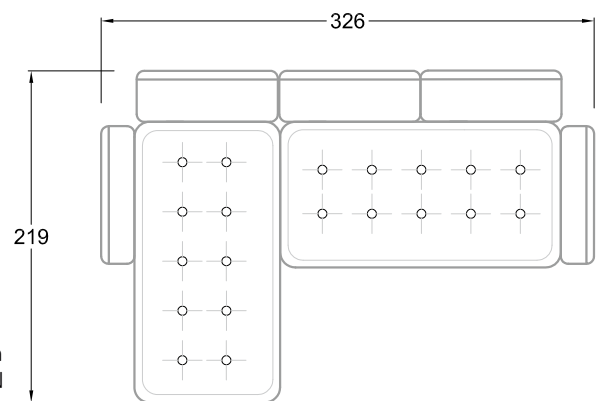

FN
Sofa mit 2
Lehnen und 2
Armlehnen

F
Sofa mit
4 Lehnen

Xli
Récamière
3 Lehnen

Xre
Récamière
3 Lehnen

Rli
Récamière
2 Lehnen

Rre
Récamière
2 Lehnen

Day Bed
Single

Day Bed
Double
2 Lehnen

Breites Sofa

Doppel-Ecke

Großes U

Ecke mit
2 Arm- und
3 Rückenlehnen
2xFS-3xLR-2xLN

Ecke mit
1 Arm- und
4 Rückenlehnen
2xFS-4xLR-1xLN

Ecke mit
1 Arm- und
5 Rückenlehnen
2xFS-5xLR-1xLN

Ecke symmetrisch
mit 1 Arm- und
6 Rückenlehnen
2xFS-1xES-6xLR-1xLN

Breites Sofa mit
2 Arm- und
4 Rückenlehnen
2xFS-4xLR-2xLN

Sofa mit
2 Arm- und 2 Rückenlehnen
FS-2xLR-2xLN

Sofa mit
1 Arm- und 3 Rückenlehnen
FS-3xLR-1xLN

Kleine Ecke mit
1 Arm- und 4 Rückenlehne
1xFS-1xES-4xLR-1xLN