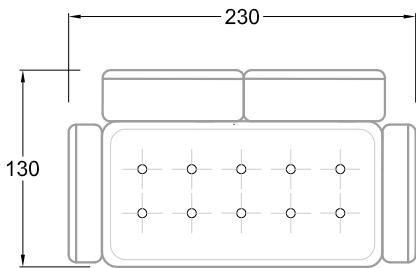

FN
Sofa mit 2
Lehnen und 2
Armlehnen

F
Sofa mit
4 Lehnen

Xli
Récamière
3 Lehnen

Xre
Récamière
3 Lehnen

Rli
Récamière
2 Lehnen

Rre
Récamière
2 Lehnen

Day Bed
Single

Day Bed
Double
2 Lehnen

Breites Sofa

Doppel-Ecke

Großes U

Ecke mit
2 Arm- und
3 Rückenlehnen
2xFS-3xLR-2xLN

Ecke mit
1 Arm- und
4 Rückenlehnen
2xFS-4xLR-1xLN

Ecke mit
1 Arm- und
5 Rückenlehnen
2xFS-5xLR-1xLN

Ecke symmetrisch
mit 1 Arm- und
6 Rückenlehnen
2xFS-1xES-6xLR-1xLN

Breites Sofa mit
2 Arm- und
4 Rückenlehnen
2xFS-4xLR-2xLN

Sofa mit
2 Arm- und 2 Rückenlehnen
FS-2xLR-2xLN

Sofa mit
1 Arm- und 3 Rückenlehnen
FS-3xLR-1xLN

Kleine Ecke mit
1 Arm- und 4 Rückenlehne
1xFS-1xES-4xLR-1xLN