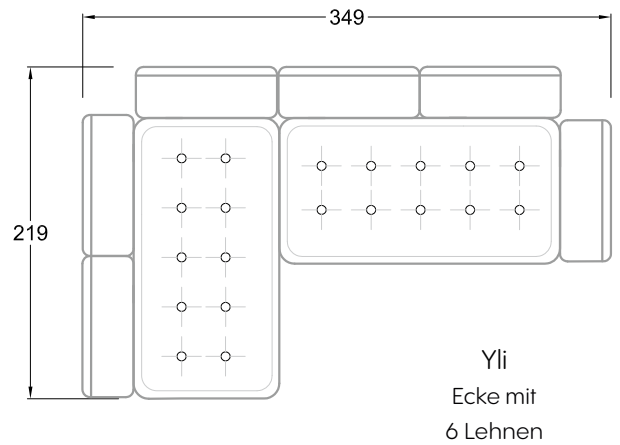

FN
Sofa mit 2
Lehnen und 2
Armlehnen

F
Sofa mit
4 Lehnen

Xli
Récamière
3 Lehnen

Xre
Récamière
3 Lehnen

Rli
Récamière
2 Lehnen

Rre
Récamière
2 Lehnen

Day Bed
Single

Day Bed
Double
2 Lehnen

Breites Sofa

Doppel-Ecke

Großes U

Ecke mit
2 Arm- und
3 Rückenlehnen
2xFS-3xLR-2xLN

Ecke mit
1 Arm- und
4 Rückenlehnen
2xFS-4xLR-1xLN

Ecke mit
1 Arm- und
5 Rückenlehnen
2xFS-5xLR-1xLN

Ecke symmetrisch
mit 1 Arm- und
6 Rückenlehnen
2xFS-1xES-6xLR-1xLN

Breites Sofa mit
2 Arm- und
4 Rückenlehnen
2xFS-4xLR-2xLN

Sofa mit
2 Arm- und 2 Rückenlehnen
FS-2xLR-2xLN

Sofa mit
1 Arm- und 3 Rückenlehnen
FS-3xLR-1xLN

Kleine Ecke mit
1 Arm- und 4 Rückenlehne
1xFS-1xES-4xLR-1xLN