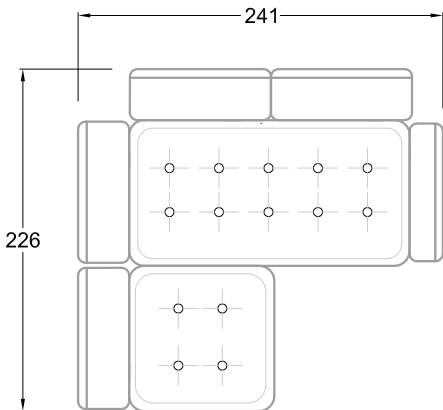

FN
Sofa mit 2
Lehnen und 2
Armlehnen

F
Sofa mit
4 Lehnen

Xli
Récamière
3 Lehnen

Xre
Récamière
3 Lehnen

Rli
Récamière
2 Lehnen

Rre
Récamière
2 Lehnen

Day Bed
Single

Day Bed
Double
2 Lehnen

Breites Sofa

Doppel-Ecke

Großes U

Ecke mit
2 Arm- und
3 Rückenlehnen
2xFS-3xLR-2xLN

Ecke mit
1 Arm- und
4 Rückenlehnen
2xFS-4xLR-1xLN

Ecke mit
1 Arm- und
5 Rückenlehnen
2xFS-5xLR-1xLN

Ecke symmetrisch
mit 1 Arm- und
6 Rückenlehnen
2xFS-1xES-6xLR-1xLN

Breites Sofa mit
2 Arm- und
4 Rückenlehnen
2xFS-4xLR-2xLN

Sofa mit
2 Arm- und 2 Rückenlehnen
FS-2xLR-2xLN

Sofa mit
1 Arm- und 3 Rückenlehnen
FS-3xLR-1xLN

Kleine Ecke mit
1 Arm- und 4 Rückenlehne
1xFS-1xES-4xLR-1xLN