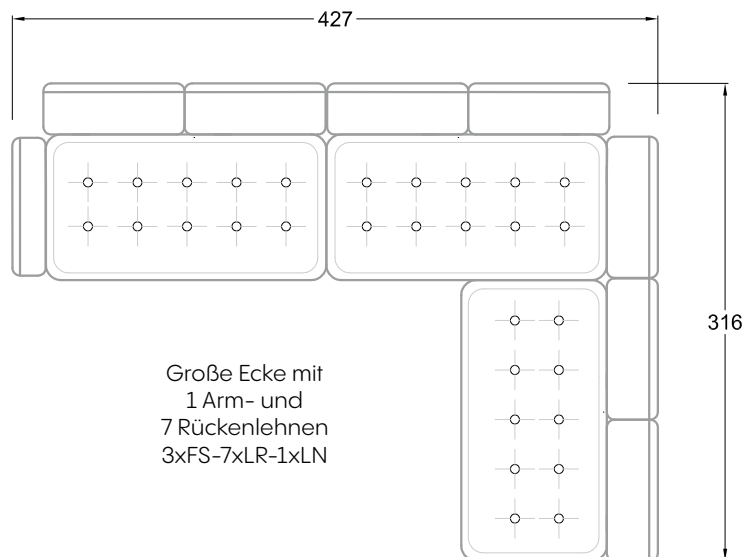

Breites Sofa

Doppel-Ecke

Großes U

Ecke mit
2 Arm- und
3 Rückenlehnen
2xFS-3xLR-2xLN

Ecke mit
1 Arm- und
4 Rückenlehnen
2xFS-4xLR-1xLN

Ecke mit
1 Arm- und
5 Rückenlehnen
2xFS-5xLR-1xLN

Ecke symmetrisch
mit 1 Arm- und
6 Rückenlehnen
2xFS-1xES-6xLR-1xLN

Breites Sofa mit
2 Arm- und
4 Rückenlehnen
2xFS-4xLR-2xLN

Sofa mit
2 Arm- und 2 Rückenlehnen
FS-2xLR-2xLN

Sofa mit
1 Arm- und 3 Rückenlehnen
FS-3xLR-1xLN

Kleine Ecke mit
1 Arm- und 4 Rückenlehne
1xFS-1xES-4xLR-1xLN

Große Ecke mit
1 Arm- und
7 Rückenlehnen
3xFS-7xLR-1xLN

Ohlinda 118
Stuhlsessel

A 118
Ohne Armlehnen

B 118
Mit Armlehnen

Ohlinda N 118E
Tisch

Ohlinda N118R
Tisch