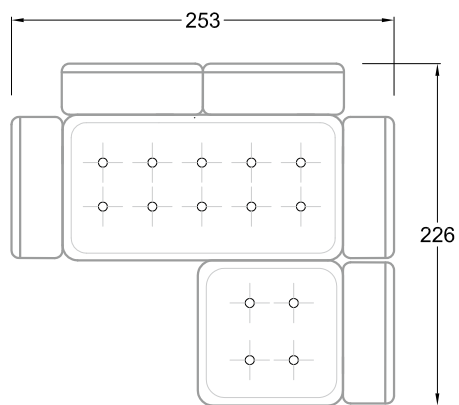

FN
Sofa mit 2
Lehnen und 2
Armlehnen

F
Sofa mit
4 Lehnen

Xli
Récamière
3 Lehnen

Xre
Récamière
3 Lehnen

Rli
Récamière
2 Lehnen

Rre
Récamière
2 Lehnen

Day Bed
Single

Day Bed
Double
2 Lehnen

Breites Sofa

Doppel-Ecke

Großes U

Ecke mit
2 Arm- und
3 Rückenlehnen
2xFS-3xLR-2xLN

Ecke mit
1 Arm- und
4 Rückenlehnen
2xFS-4xLR-1xLN

Ecke mit
1 Arm- und
5 Rückenlehnen
2xFS-5xLR-1xLN

Ecke symmetrisch
mit 1 Arm- und
6 Rückenlehnen
2xFS-1xES-6xLR-1xLN

Breites Sofa mit
2 Arm- und
4 Rückenlehnen
2xFS-4xLR-2xLN

Sofa mit
2 Arm- und 2 Rückenlehnen
FS-2xLR-2xLN

Sofa mit
1 Arm- und 3 Rückenlehnen
FS-3xLR-1xLN

Kleine Ecke mit
1 Arm- und 4 Rückenlehne
1xFS-1xES-4xLR-1xLN