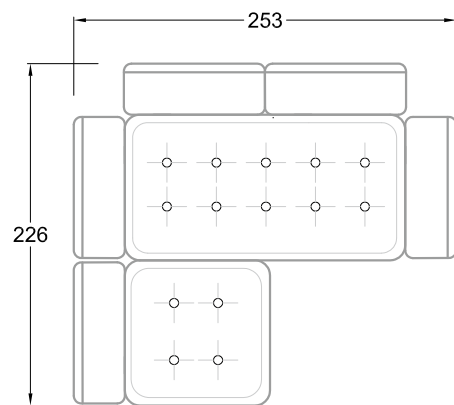

FN
Sofa mit 2
Lehnen und 2
Armlehnen

F
Sofa mit
4 Lehnen

Xli
Récamière
3 Lehnen

Xre
Récamière
3 Lehnen

Rli
Récamière
2 Lehnen

Rre
Récamière
2 Lehnen

Day Bed
Single

Day Bed
Double
2 Lehnen

Breites Sofa

Doppel-Ecke

Großes U

Ecke mit
2 Arm- und
3 Rückenlehnen
2xFS-3xLR-2xLN

Ecke mit
1 Arm- und
4 Rückenlehnen
2xFS-4xLR-1xLN

Ecke mit
1 Arm- und
5 Rückenlehnen
2xFS-5xLR-1xLN

Ecke symmetrisch
mit 1 Arm- und
6 Rückenlehnen
2xFS-1xES-6xLR-1xLN

Breites Sofa mit
2 Arm- und
4 Rückenlehnen
2xFS-4xLR-2xLN

Sofa mit
2 Arm- und 2 Rückenlehnen
FS-2xLR-2xLN

Sofa mit
1 Arm- und 3 Rückenlehnen
FS-3xLR-1xLN

Kleine Ecke mit
1 Arm- und 4 Rückenlehne
1xFS-1xES-4xLR-1xLN