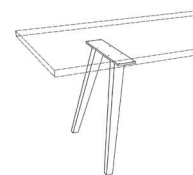

Ausziehtisch Listo SWING - Holzgestell: rund

Plattenstärke 4 cm

Darstellung Maße in cm			Beschreibung	Kernbuche	Asteiche gebürstet	Astnuss
			Ausziehtisch SWING Holzgestell: rund Massivholzplatte Holzrichtung längs Plattenstärke 4 cm auf einer Seite mit „Swing“-Auszug Holzmaserung nicht durchlaufend	 Bogenkante längs (=Standard)		
Länge	Höhe	Breite	Auszuglänge	Bestellnummer		
160	76	90	55 cm	511/22 14 63		
170	76	90	55 cm	22 14 63		
180	76	90	55 cm	22 14 63		
190	76	90	55 cm	22 14 63		
200	76	90	55 cm	22 14 63		
210	76	90	55 cm	22 14 63		
220	76	90	55 cm	22 14 63		
230	76	90	55 cm	22 14 63		
240	76	90	55 cm	22 14 63		
250	76	90	55 cm	22 14 63		
260	76	90	55 cm	22 14 63		
270	76	90	55 cm	22 14 63		
280	76	90	55 cm	22 14 63		
160	76	100	55 cm	22 14 63		
170	76	100	55 cm	22 14 63		
180	76	100	55 cm	22 14 63		
190	76	100	55 cm	22 14 63		
200	76	100	55 cm	22 14 63		
210	76	100	55 cm	22 14 63		
220	76	100	55 cm	22 14 63		
230	76	100	55 cm	22 14 63		
240	76	100	55 cm	22 14 63		
250	76	100	55 cm	22 14 63		
260	76	100	55 cm	22 14 63		
270	76	100	55 cm	22 14 63		
280	76	100	55 cm	22 14 63		

zusätzliche Profilvariante - ohne Aufpreis

bei Profil 77, keine Bogenkante längs möglich!

Fußform quadrat

Fußform quadrat

Aufpreis für Tischplattenvarianten

Platte in Wildkernbuche (nur bei Holzart Kernbuche möglich)	15		
Platte in Balkeneiche (nur bei Holzart Asteiche geb. möglich)	15		

Bitte beachten Sie: Die Sortierung der Holzarten Wildkernbuche und Balkeneiche ist sehr rustikal gehalten. Unverfüllte Holzrisse und Äste sind gewollt und stellen keinen Reklamationsgrund dar.