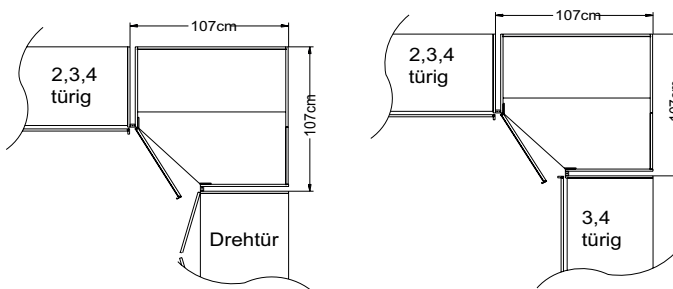

Bitte beachten Sie:

Die mitgelieferte Distanzleiste wird beim direkten Anbau eines Schrankes an den Eckschrank benötigt.
Stellmaße ändern sich (siehe Zeichnungen).

Eckschrank 45 Grad

Eckschrank 90 Grad

Modell-Nr.
SI0606 Dekor Sonoma Eiche
SI1212 Dekor Elfenbein
SI1616 Dekor Artisan Eiche
SI1818 Dekor hellgrau
SI2222 Dekor anthrazit neu
SI2626 Dekor Milano Eiche
SI3636 Dekor vulkan
SI5858 Dekor Trentino Eiche
SI9191 Dekor Sand
SI9696 Dekor weiß