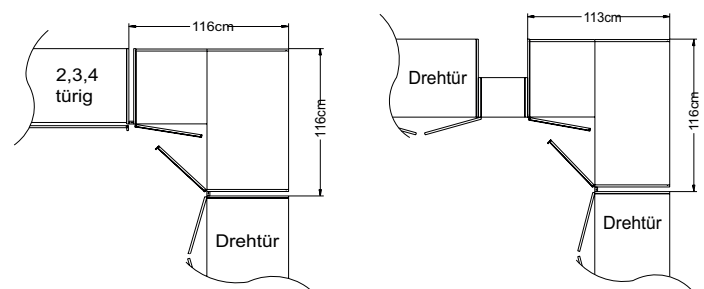

Bitte beachten Sie:

Die mitgelieferte Distanzleiste wird beim direkten Anbau eines Schrankes an den Eckschrank benötigt.
Stellmaße ändern sich (siehe Zeichnungen).

Eckschrank 45 Grad

Eckschrank 90 Grad

Modell-Nr.
SI0606 Dekor Sonoma Eiche
SI1212 Dekor Elfenbein
SI1616 Dekor Artisan Eiche
SI1818 Dekor hellgrau
SI2222 Dekor anthrazit neu
SI2626 Dekor Milano Eiche
SI3636 Dekor vulkan
SI5858 Dekor Trentino Eiche
SI9191 Dekor Sand
SI9696 Dekor weiß