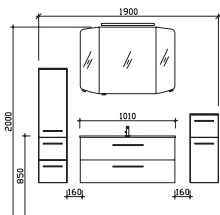

Block bestehend aus:
Spiegelschrank
SEAE00310G1260S
Mineralmarmor-Waschtisch
BME035M1010101
Waschtischunterschrank
W01035M10MN111S
Midischrank
MCL513033BN111S

H/B/T in mm	Art.-Nr. Lieferant	EAN-Nr.	Artikel-Nr.	Front	Korpus
1480	SET-015-016	4017026157744		Weiß Hochglanz	Weiß Glanz
1480	SET-015-017	4017026157751		Graphit Struktur quer NB	Graphit Struktur quer NB
1480	SET-015-018	4017026157768		Riviera Eiche quer NB	Riviera Eiche quer NB