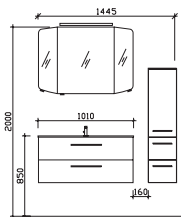

Block bestehend aus:
Spiegelschrank
SEAE00310G1260S
Mineralmarmor-Waschtisch
BME035M1010101
Waschtischunterschrank
W01035M10MN111S
Highboard
UGL513033BN111S

H/B/T in mm	Art.-Nr. Lieferant	EAN-Nr.	Artikel-Nr.	Front	Korpus
1480	SET-015-013	4017026157713		Weiß Hochglanz	Weiß Glanz
1480	SET-015-014	4017026157720		Graphit Struktur quer NB	Graphit Struktur quer NB
1480	SET-015-015	4017026157737		Riviera Eiche quer NB	Riviera Eiche quer NB