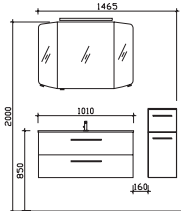

Block 1010 mm

Block bestehend aus:
 Spiegelschrank
 SEAE00310G1040S
 Mineralmarmor-Waschtisch
 BME035M1010101
 Waschtischunterschrank
 W01035M10MN155S

H/B/T in mm	Art.-Nr. Lieferant	EAN-Nr.	Artikel-Nr.	Front	Korpus
1010	SET-015-007	4017026154712		Weiß Hochglanz	Weiß Glanz
1010	SET-015-008	4017026154729		Graphit Struktur quer NB	Graphit Struktur quer NB
1010	SET-015-009	4017026154736		Riviera Eiche quer NB	Riviera Eiche quer NB