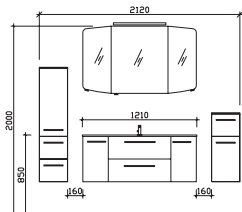

Block bestehend aus:

Spiegelschrank
SEAE00312G1260S
Mineralmarmor-Waschtisch
BME035M1210101
Waschtischunterschrank
W01035M12MN111S
Midischrank
MCL513033BN111S

H/B/T in mm	Art.-Nr. Lieferant	EAN-Nr.	Artikel-Nr.	Front	Korpus
1680	SET-015-025	4017026157836		Weiß Hochglanz	Weiß Glanz
1680	SET-015-026	4017026157843		Graphit Struktur quer NB	Graphit Struktur quer NB
1680	SET-015-027	4017026157850		Riviera Eiche quer NB	Riviera Eiche quer NB