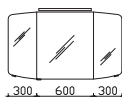

Block 1210 mm

Spiegelschrank

inkl. Aufsatzleuchte, 12V LED, LM LED, 8W
3 Drehtüren, einfach verspiegelt, 6 Glaseinlegeböden
Schalter/Steckdose
Anschlag von links: R L L

H/B/T in mm			Art.-Nr. Lieferant	EAN-Nr.	Artikel-Nr.	Front	Korpus
670	1200	170	SEAE00312G1260S	4017026154521			Weiß Glanz
670	1200	170	SEAE00312G1280S	4017026154538			Graphit Struktur quer NB
670	1200	170	SEAE00312G1040S	4017026153890			Riviera Eiche quer NB