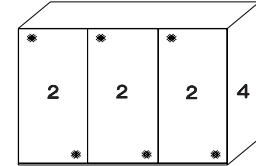

Alle Türen Spiegel oder Glas

Innenausstattung
Texline

Breite/ Höhe/Tiefe: (in cm)	81 81		91 91		Glasausführung ↓
	B167 H222 T68	B167 H240 T68	B188 H222 T68	B188 H240 T68	
	57407 EUR	57414 EUR	57408 EUR	57415 EUR	Spiegel
	57407 EUR	57414 EUR	57408 EUR	57415 EUR	Buntglas
	57407 EUR	57414 EUR	57408 EUR	57415 EUR	Alpin-weißglas
Breite/ Höhe/Tiefe: (in cm)	97 97		110 110		Glasausführung ↓
	B200 H222 T68	B200 H240 T68	B225 H222 T68	B225 H240 T68	
	55071	55075 EUR	57409	57416 EUR	Spiegel
	55071 EUR	55075 EUR	57409 EUR	57416 EUR	Buntglas
	55071	55075	57409 EUR	57416 EUR	Alpin-weißglas
Breite/ Höhe/Tiefe: (in cm)	81 81 81		91 91 91		Glasausführung ↓
	B249 H222 T68	B249 H240 T68	B280 H222 T68	B280 H240 T68	
	57410 EUR	57417	57411	57418 EUR	Spiegel
	57410 EUR	57417 EUR	57411 EUR	57418 EUR	Buntglas
	57410 EUR	57417 EUR	57411 EUR	57418 EUR	Alpin-weißglas