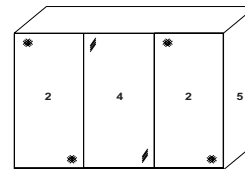

Sonate

Ausführung Rom linke Türe/Mitteltüre Spiegel

①	②	③	④	⑤
Modell-Nr.	rechte Türe/Außentüren Front Buntglas	Griff-/Zierleisten	linke Türe/Mitteltüre Front Kristallspiegel	Korpus
SN	GS Grauspiegel PG Perlgrauglas SN Sandglas SU Saphirglas VK Vulkanglas	81 chromfarbig	SP Spiegel	19 Dekor Eiche grau 20 Dekor perlgrau 36 Dekor vulkan 44 Dekor saphir 91 Dekor Sand 96 Dekor weiß

Achtung:
61 schwarz matt
71 alufarbig
finden Sie auf den vorherigen Seiten!

rechte Türe/Außentüren Front Alpinweißglas
AW Alpinweißglas

rechte Türe/Außentüren Spiegel oder Glas
linke Türe/Mitteltüre Kristallspiegel

Innenausstattung
Texline

Breite/ Höhe/Tiefe: (in cm)	81 | 81		91 | 91		Glasausführung ↓
	B167 H222 T68	B167 H240 T68	B188 H222 T68	B188 H240 T68	
  linke Türe Spiegel	18080 EUR	18094 EUR	18081	18095 EUR	Buntglas
	18080 EUR	18094 EUR	18081 EUR	18095 EUR	Alpinweißglas
Breite/ Höhe/Tiefe: (in cm)	97 | 97		110 | 110		Glasausführung ↓
	B200 H222 T68	B200 H240 T68	B225 H222 T68	B225 H240 T68	
  linke Türe Spiegel	18082 EUR	18096 EUR	18083 EUR	18097 EUR	Buntglas
	18082 EUR	18096 EUR	18083	18097 EUR	Alpinweißglas
Breite/ Höhe/Tiefe: (in cm)	81 | 81 | 81		91 | 91 | 91		Glasausführung ↓
	B249 H222 T68	B249 H240 T68	B280 H222 T68	B280 H240 T68	
  mittlere Türe Spiegel	18084 EUR	18098	18085 EUR	18099 EUR	Buntglas
	18084 EUR	18098 EUR	18085	18099 EUR	Alpinweißglas