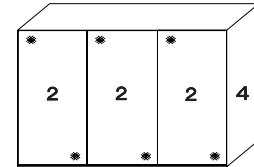

Alle Türen Spiegel oder Glas

Innenausstattung
Texline

Breite/ Höhe/Tiefe: (in cm)	81 81		91 91		Glasausführung ↓
	B167 H222 T68	B167 H240 T68	B188 H222 T68	B188 H240 T68	
	57407 EUR	57414 EUR	57408 EUR	57415 EUR	Spiegel
	57407 EUR	57414 EUR	57408 EUR	57415 EUR	Buntglas
	57407 EUR	57414 EUR	57408 EUR	57415 EUR	Alpin-weißglas
Breite/ Höhe/Tiefe: (in cm)	97 97		110 110		Glasausführung ↓
	B200 H222 T68	B200 H240 T68	B225 H222 T68	B225 H240 T68	
	55071	55075 EUR	57409	57416 EUR	Spiegel
	55071 EUR	55075 EUR	57409 EUR	57416 EUR	Buntglas
	55071	55075	57409 EUR	57416 EUR	Alpin-weißglas
Breite/ Höhe/Tiefe: (in cm)	81 81 81		91 91 91		Glasausführung ↓
	B249 H222 T68	B249 H240 T68	B280 H222 T68	B280 H240 T68	
	57410 EUR	57417	57411	57418 EUR	Spiegel
	57410 EUR	57417 EUR	57411 EUR	57418 EUR	Buntglas
	57410 EUR	57417 EUR	57411 EUR	57418 EUR	Alpin-weißglas

④	Korpus
	19 Dekor Eiche grau
	20 Dekor perlgrau
	36 Dekor vulkan
	44 Dekor saphir
	91 Dekor Sand
	96 Dekor weiß

Alle Türen Spiegel oder Glas

Innenausstattung
Texline

Breite/ Höhe/Tiefe: (in cm)	97 97 97			110 110 110			Glasausführung ↓
	B298 H222 T68	B298 H240 T68	B336 H222 T68	B336 H240 T68	Glasausführung ↓		
	55072 EUR	55076 EUR	57412 EUR	57419 EUR	Spiegel		
	55072 EUR	55076 EUR	57412 EUR	57419 EUR	Buntglas		
	55072 EUR	55076 EUR	57412 EUR	57419 EUR	Alpin-weißglas		
Breite/ Höhe/Tiefe: (in cm)	91 91 91 91			97 97 97 97			Glasausführung ↓
	B373 H222 T68	B373 H240 T68	B400 H222 T68	B400 H240 T68	Glasausführung ↓		
	57413	57420	55073 EUR	55077 EUR	Spiegel		
	57413	57420 EUR	55073 EUR	55077 EUR	Buntglas		
	57413	57420 EUR	55073 EUR	55077 EUR	Alpin-weißglas		