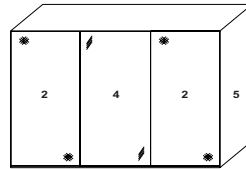

Sonate

Ausführung Rom linke Türe/Mitteltüre Spiegel

①	②	③	④	⑤
Modell-Nr.	rechte Türe/Außentüren Front Buntglas	Griff-/Zierleisten	linke Türe/Mitteltüre Front Kristallspiegel	Korpus
SN	GS Grauspiegel	61 schwarz matt	SP Spiegel	19 Dekor Eiche grau
	PG Perlgrauglas	71 alufarbig		20 Dekor perlgrau
	SN Sandglas	Achtung: 81 chromfarbig finden Sie auf den folgenden Seiten!	36 Dekor vulkan	
	SU Saphirglas		44 Dekor saphir	
	VK Vulkanglas		91 Dekor Sand	
			96 Dekor weiß	

rechte Türe/Außentüren Front Alpinweißglas
AW Alpinweißglas

rechte Türe/Außentüren Spiegel oder Glas
linke Türe/Mitteltüre Kristallspiegel

Innenausstattung
Texline

Breite/ Höhe/Tiefe: (in cm)	97 | 97 | 97			110 | 110 | 110			Glasausführung ↓
	B298 H222 T68	B298 H240 T68	B336 H222 T68	B336 H240 T68			
 mittlere Türe Spiegel	18086 EUR	18100 EUR	18087 EUR	18101 EUR	Buntglas		
	18086 EUR	18100 EUR	18087 EUR	18101 EUR	Alpinweißglas		
Breite/ Höhe/Tiefe: (in cm)	91 | 91 | 91 | 91			97 | 97 | 97 | 97			Glasausführung ↓
	B373 H222 T68	B373 H240 T68	B400 H222 T68	B400 H240 T68			
 mittlere Türen Spiegel	18088	18102 EUR	18089 EUR	18103	Buntglas		
	18088	18102 EUR	18089 EUR	18103 EUR	Alpinweißglas