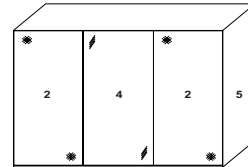

Sonate

Ausführung Rom linke Türe/Mitteltüre Spiegel

①	②	③	④	⑤
Modell-Nr.	rechte Türe/Außentüren Front Buntglas	Griff-/Zierleisten	linke Türe/Mitteltüre Front Kristallsiegel	Korpus
SN	GS Grauspiegel	61 schwarz matt	SP Spiegel	19 Dekor Eiche grau
	PG Perlgrauglas	71 alufarbig		20 Dekor perlgrau
	SN Sandglas	Achtung:	36 Dekor vulkan	
	SU Saphirglas	81 chromfarbig	44 Dekor saphir	
	VK Vulkanglas	finden Sie auf den folgenden Seiten!	91 Dekor Sand	
				96 Dekor weiß

rechte Türe/Außentüren Front Alpinweißglas
AW Alpinweißglas

**rechte Türe/Außentüren Spiegel oder Glas
linke Türe/Mitteltüre Kristallsiegel**

**Innenausstattung
Texline**

Breite/ Höhe/Tiefe: (in cm)	81 | 81		91 | 91		Glasausführung ↓
	B167 H222 T68	B167 H240 T68	B188 H222 T68	B188 H240 T68	
 linke Türe Spiegel	18080 EUR	18094	18081 EUR	18095	Buntglas
	18080 EUR	18094 EUR	18081 EUR	18095 EUR	Alpinweißglas
Breite/ Höhe/Tiefe: (in cm)	97 | 97		110 | 110		Glasausführung ↓
	B200 H222 T68	B200 H240 T68	B225 H222 T68	B225 H240 T68	
 linke Türe Spiegel	18082	18096 EUR	18083 EUR	18097 EUR	Buntglas
	18082 EUR	18096 EUR	18083 EUR	18097	Alpinweißglas
Breite/ Höhe/Tiefe: (in cm)	81 | 81 | 81		91 | 91 | 91		Glasausführung ↓
	B249 H222 T68	B249 H240 T68	B280 H222 T68	B280 H240 T68	
 mittlere Türe Spiegel	18084	18098 EUR	18085 EUR	18099 EUR	Buntglas
	18084	18098 EUR	18085 EUR	18099 EUR	Alpinweißglas