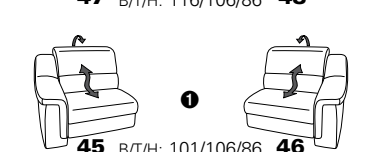

PLANOPOLY motion

NEU:
jetzt auch mit Herz-Waage-Funktion
in allen elektrischen Wallfree-Elementen
als Zusatzausstattung!

1301

stufenlos verstellbare Kopfstützen
mittels Rasterbeslag

Variante 16
mit 2x Wallfree-Funktion
und Ablage mit Stauraum

Wallfree-Funktion

Typenplan 1301

die Wallfree-Funktion ist manuell oder elektrisch verstellbar erhältlich!

① nur mit bodennahen Varianten kombinierbar
② bodennah

Eckelemente

Sofas

Abschlusselemente

Zwischenelemente