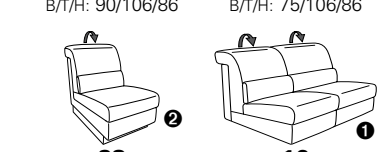

PLANOPOLY motion

NEU:
jetzt auch mit Herz-Waage-Funktion
in allen elektrischen Wallfree-Elementen
als Zusatzausstattung!

1301

stufenlos verstellbare Kopfstützen
mittels Rasterbeslag

Variante 16
mit 2x Wallfree-Funktion
und Ablage mit Stauraum

Wallfree-Funktion

Typenplan 1301

die Wallfree-Funktion ist manuell oder elektrisch verstellbar erhältlich!

① nur mit bodennahen Varianten kombinierbar
② bodennah

Eckelemente

Sofas

Abschlusselemente

Zwischenelemente