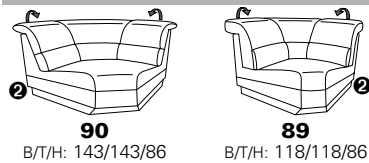

PLANOPOLY motion

NEU:
jetzt auch mit Herz-Waage-Funktion
in allen elektrischen Wallfree-Elementen
als Zusatzausstattung!

1301

stufenlos verstellbare Kopfstützen
mittels Rasterbeslag

Variante 16
mit 2x Wallfree-Funktion
und Ablage mit Stauraum

Wallfree-Funktion

Typenplan 1301

die Wallfree-Funktion ist manuell oder elektrisch verstellbar erhältlich!

① nur mit bodennahen Varianten kombinierbar
② bodennah

Eckelemente

Sofas

Abschlusselemente

Zwischenelemente