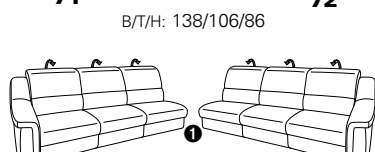

PLANOPOLY motion

NEU:
jetzt auch mit Herz-Waage-Funktion
in allen elektrischen Wallfree-Elementen
als Zusatzausstattung!

1301

stufenlos verstellbare Kopfstützen
mittels Rasterbeslag

Variante 16
mit 2x Wallfree-Funktion
und Ablage mit Stauraum

Wallfree-Funktion

Typenplan 1301

die Wallfree-Funktion ist manuell oder elektrisch verstellbar erhältlich!

① nur mit bodennahen Varianten kombinierbar
② bodennah

Eckelemente

Sofas

Abschlusselemente

Zwischenelemente