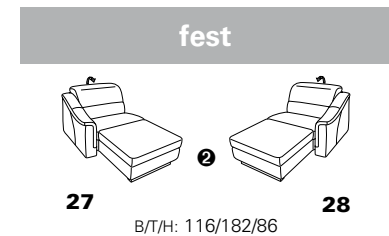

Typenplan 1301

die Wallfree-Funktion ist manuell oder elektrisch verstellbar erhältlich!

① nur mit bodennahen Varianten kombinierbar
② bodennah

Eckelemente

Sofas

Abschlusselemente

Zwischenelemente

Sessel

Recamiere

Zwischentische / Zubehör