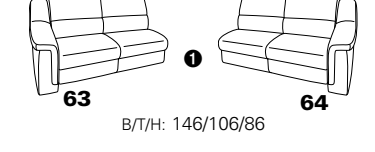

PLANOPOLY motion

NEU:
jetzt auch mit Herz-Waage-Funktion
in allen elektrischen Wallfree-Elementen
als Zusatzausstattung!

1301

stufenlos verstellbare Kopfstützen
mittels Rasterbeslag

Variante 16
mit 2x Wallfree-Funktion
und Ablage mit Stauraum

Wallfree-Funktion

Typenplan 1301

die Wallfree-Funktion ist manuell oder elektrisch verstellbar erhältlich!

① nur mit bodennahen Varianten kombinierbar
② bodennah

Eckelemente

Sofas

Abschlusselemente

Zwischenelemente