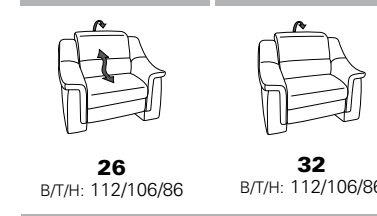

Typenplan 1301

die Wallfree-Funktion ist manuell oder elektrisch verstellbar erhältlich!

① nur mit bodennahen Varianten kombinierbar
② bodennah

Eckelemente

Sofas

Abschlusselemente

Zwischenelemente

Sessel

Recamiere

Zwischentische / Zubehör