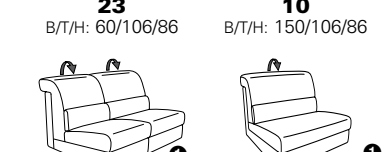

PLANOPOLY motion

NEU:
jetzt auch mit Herz-Waage-Funktion
in allen elektrischen Wallfree-Elementen
als Zusatzausstattung!

1301

stufenlos verstellbare Kopfstützen
mittels Rasterbeslag

Variante 16
mit 2x Wallfree-Funktion
und Ablage mit Stauraum

Wallfree-Funktion

Typenplan 1301

die Wallfree-Funktion ist manuell oder elektrisch verstellbar erhältlich!

① nur mit bodennahen Varianten kombinierbar
② bodennah

Eckelemente

Sofas

Abschlusselemente

Zwischenelemente