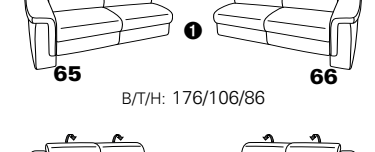

PLANOPOLY motion

NEU:
jetzt auch mit Herz-Waage-Funktion
in allen elektrischen Wallfree-Elementen
als Zusatzausstattung!

1301

stufenlos verstellbare Kopfstützen
mittels Rasterbeslag

Variante 16
mit 2x Wallfree-Funktion
und Ablage mit Stauraum

Wallfree-Funktion

Typenplan 1301

die Wallfree-Funktion ist manuell oder elektrisch verstellbar erhältlich!

① nur mit bodennahen Varianten kombinierbar
② bodennah

Eckelemente

Sofas

Abschlusselemente

Zwischenelemente