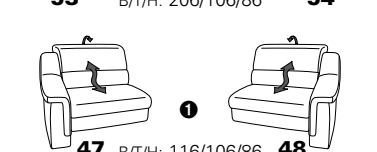

PLANOPOLY motion

NEU:
jetzt auch mit Herz-Waage-Funktion
in allen elektrischen Wallfree-Elementen
als Zusatzausstattung!

1301

stufenlos verstellbare Kopfstützen
mittels Rasterbeslag

Variante 16
mit 2x Wallfree-Funktion
und Ablage mit Stauraum

Wallfree-Funktion

Typenplan 1301

die Wallfree-Funktion ist manuell oder elektrisch verstellbar erhältlich!

① nur mit bodennahen Varianten kombinierbar
② bodennah

Eckelemente

Sofas

Abschlusselemente

Zwischenelemente