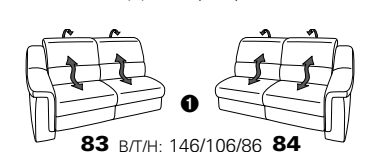

PLANOPOLY motion

NEU:
jetzt auch mit Herz-Waage-Funktion
in allen elektrischen Wallfree-Elementen
als Zusatzausstattung!

1301

stufenlos verstellbare Kopfstützen
mittels Rasterbeslag

Variante 16
mit 2x Wallfree-Funktion
und Ablage mit Stauraum

Wallfree-Funktion

Typenplan 1301

die Wallfree-Funktion ist manuell oder elektrisch verstellbar erhältlich!

① nur mit bodennahen Varianten kombinierbar
② bodennah

Eckelemente

Sofas

Abschlusselemente

Zwischenelemente