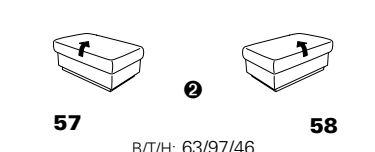

PLANOPOLY motion

NEU:
jetzt auch mit Herz-Waage-Funktion
in allen elektrischen Wallfree-Elementen
als Zusatzausstattung!

1301

stufenlos verstellbare Kopfstützen
mittels Rasterbeslag

Variante 16
mit 2x Wallfree-Funktion
und Ablage mit Stauraum

Wallfree-Funktion

Typenplan 1301

die Wallfree-Funktion ist manuell oder elektrisch verstellbar erhältlich!

① nur mit bodennahen Varianten kombinierbar
② bodennah

Eckelemente

Sofas

Abschlusselemente

Zwischenelemente