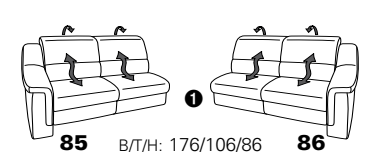

PLANOPOLY motion

NEU:
jetzt auch mit Herz-Waage-Funktion
in allen elektrischen Wallfree-Elementen
als Zusatzausstattung!

1301

stufenlos verstellbare Kopfstützen
mittels Rasterbeslag

Variante 16
mit 2x Wallfree-Funktion
und Ablage mit Stauraum

Wallfree-Funktion

Typenplan 1301

die Wallfree-Funktion ist manuell oder elektrisch verstellbar erhältlich!

① nur mit bodennahen Varianten kombinierbar
② bodennah

Eckelemente

Sofas

Abschlusselemente

Zwischenelemente