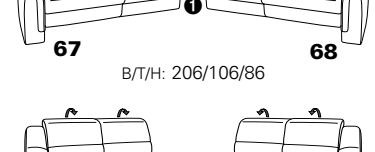

PLANOPOLY motion

NEU:
jetzt auch mit Herz-Waage-Funktion
in allen elektrischen Wallfree-Elementen
als Zusatzausstattung!

1301

stufenlos verstellbare Kopfstützen
mittels Rasterbeslag

Variante 16
mit 2x Wallfree-Funktion
und Ablage mit Stauraum

Wallfree-Funktion

Typenplan 1301

die Wallfree-Funktion ist manuell oder elektrisch verstellbar erhältlich!

① nur mit bodennahen Varianten kombinierbar
② bodennah

Eckelemente

Sofas

Abschlusselemente

Zwischenelemente