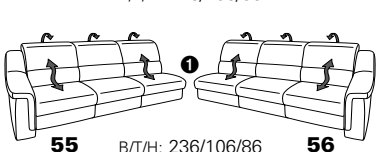

PLANOPOLY motion

NEU:
jetzt auch mit Herz-Waage-Funktion
in allen elektrischen Wallfree-Elementen
als Zusatzausstattung!

1301

stufenlos verstellbare Kopfstützen
mittels Rasterbeslag

Variante 16
mit 2x Wallfree-Funktion
und Ablage mit Stauraum

Wallfree-Funktion

Typenplan 1301

die Wallfree-Funktion ist manuell oder elektrisch verstellbar erhältlich!

① nur mit bodennahen Varianten kombinierbar
② bodennah

Eckelemente

Sofas

Abschlusselemente

Zwischenelemente