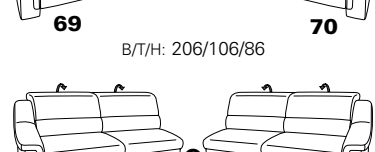

PLANOPOLY motion

NEU:
jetzt auch mit Herz-Waage-Funktion
in allen elektrischen Wallfree-Elementen
als Zusatzausstattung!

1301

stufenlos verstellbare Kopfstützen
mittels Rasterbeslag

Variante 16
mit 2x Wallfree-Funktion
und Ablage mit Stauraum

Wallfree-Funktion

Typenplan 1301

die Wallfree-Funktion ist manuell oder elektrisch verstellbar erhältlich!

① nur mit bodennahen Varianten kombinierbar
② bodennah

Eckelemente

Sofas

Abschlusselemente

Zwischenelemente