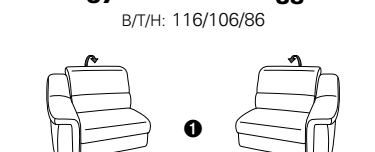

PLANOPOLY motion

NEU:
jetzt auch mit Herz-Waage-Funktion
in allen elektrischen Wallfree-Elementen
als Zusatzausstattung!

1301

stufenlos verstellbare Kopfstützen
mittels Rasterbeslag

Variante 16
mit 2x Wallfree-Funktion
und Ablage mit Stauraum

Wallfree-Funktion

Typenplan 1301

die Wallfree-Funktion ist manuell oder elektrisch verstellbar erhältlich!

① nur mit bodennahen Varianten kombinierbar
② bodennah

Eckelemente

Sofas

Abschlusselemente

Zwischenelemente