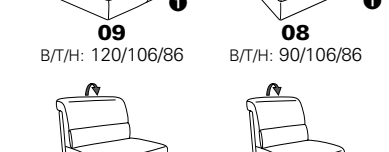

PLANOPOLY motion

NEU:
jetzt auch mit Herz-Waage-Funktion
in allen elektrischen Wallfree-Elementen
als Zusatzausstattung!

1301

stufenlos verstellbare Kopfstützen
mittels Rasterbeslag

Variante 16
mit 2x Wallfree-Funktion
und Ablage mit Stauraum

Wallfree-Funktion

Typenplan 1301

die Wallfree-Funktion ist manuell oder elektrisch verstellbar erhältlich!

① nur mit bodennahen Varianten kombinierbar
② bodennah

Eckelemente

Sofas

Abschlusselemente

Zwischenelemente