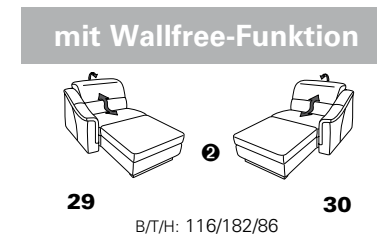

Typenplan 1301

die Wallfree-Funktion ist manuell oder elektrisch verstellbar erhältlich!

① nur mit bodennahen Varianten kombinierbar
② bodennah

Eckelemente

Sofas

Abschlusselemente

Zwischenelemente

Sessel

Recamiere

Zwischentische / Zubehör