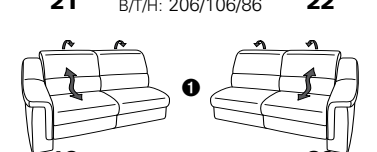

PLANOPOLY motion

NEU:
jetzt auch mit Herz-Waage-Funktion
in allen elektrischen Wallfree-Elementen
als Zusatzausstattung!

1301

stufenlos verstellbare Kopfstützen
mittels Rasterbeslag

Variante 16
mit 2x Wallfree-Funktion
und Ablage mit Stauraum

Wallfree-Funktion

Typenplan 1301

die Wallfree-Funktion ist manuell oder elektrisch verstellbar erhältlich!

① nur mit bodennahen Varianten kombinierbar
② bodennah

Eckelemente

Sofas

Abschlusselemente

Zwischenelemente