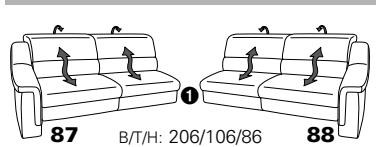

PLANOPOLY motion

NEU:
jetzt auch mit Herz-Waage-Funktion
in allen elektrischen Wallfree-Elementen
als Zusatzausstattung!

1301

stufenlos verstellbare Kopfstützen
mittels Rasterbeslag

Variante 16
mit 2x Wallfree-Funktion
und Ablage mit Stauraum

Wallfree-Funktion

Typenplan 1301

die Wallfree-Funktion ist manuell oder elektrisch verstellbar erhältlich!

① nur mit bodennahen Varianten kombinierbar
② bodennah

Eckelemente

Sofas

Abschlusselemente

Zwischenelemente