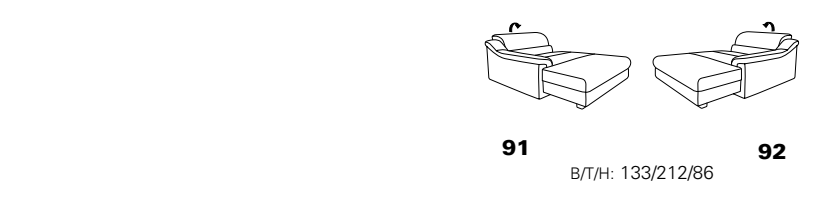

Typenplan 1301

die Wallfree-Funktion ist manuell oder elektrisch verstellbar erhältlich!

① nur mit bodennahen Varianten kombinierbar
② bodennah

Eckelemente

Sofas

Abschlusselemente

Zwischenelemente

Sessel

Recamiere

Zwischentische / Zubehör