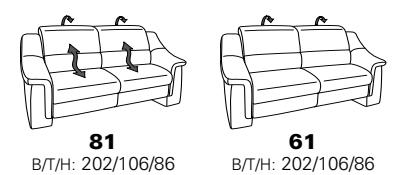

PLANOPOLY motion

NEU:
jetzt auch mit Herz-Waage-Funktion
in allen elektrischen Wallfree-Elementen
als Zusatzausstattung!

1301

stufenlos verstellbare Kopfstützen
mittels Rasterbeslag

Variante 16
mit 2x Wallfree-Funktion
und Ablage mit Stauraum

Wallfree-Funktion

Typenplan 1301

die Wallfree-Funktion ist manuell oder elektrisch verstellbar erhältlich!

① nur mit bodennahen Varianten kombinierbar
② bodennah

Eckelemente

Sofas

Abschlusselemente

Zwischenelemente