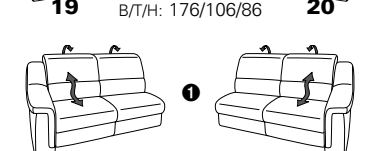

PLANOPOLY motion

NEU:
jetzt auch mit Herz-Waage-Funktion
in allen elektrischen Wallfree-Elementen
als Zusatzausstattung!

1301

stufenlos verstellbare Kopfstützen
mittels Rasterbeslag

Variante 16
mit 2x Wallfree-Funktion
und Ablage mit Stauraum

Wallfree-Funktion

Typenplan 1301

die Wallfree-Funktion ist manuell oder elektrisch verstellbar erhältlich!

① nur mit bodennahen Varianten kombinierbar
② bodennah

Eckelemente

Sofas

Abschlusselemente

Zwischenelemente