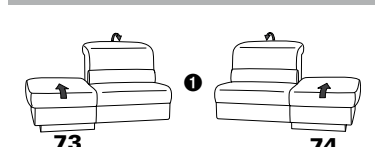

PLANOPOLY motion

NEU:
jetzt auch mit Herz-Waage-Funktion
in allen elektrischen Wallfree-Elementen
als Zusatzausstattung!

1301

stufenlos verstellbare Kopfstützen
mittels Rasterbeslag

Variante 16
mit 2x Wallfree-Funktion
und Ablage mit Stauraum

Wallfree-Funktion

Typenplan 1301

die Wallfree-Funktion ist manuell oder elektrisch verstellbar erhältlich!

① nur mit bodennahen Varianten kombinierbar
② bodennah

Eckelemente

Sofas

Abschlusselemente

Zwischenelemente