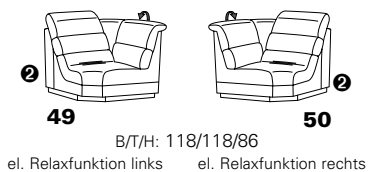

PLANOPOLY motion

NEU:
jetzt auch mit Herz-Waage-Funktion
in allen elektrischen Wallfree-Elementen
als Zusatzausstattung!

1301

stufenlos verstellbare Kopfstützen
mittels Rasterbeslag

Variante 16
mit 2x Wallfree-Funktion
und Ablage mit Stauraum

Wallfree-Funktion

Typenplan 1301

die Wallfree-Funktion ist manuell oder elektrisch verstellbar erhältlich!

① nur mit bodennahen Varianten kombinierbar
② bodennah

Eckelemente

Sofas

Abschlusselemente

Zwischenelemente