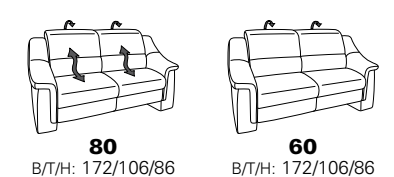

PLANOPOLY motion

NEU:
jetzt auch mit Herz-Waage-Funktion
in allen elektrischen Wallfree-Elementen
als Zusatzausstattung!

1301

stufenlos verstellbare Kopfstützen
mittels Rasterbeslag

Variante 16
mit 2x Wallfree-Funktion
und Ablage mit Stauraum

Wallfree-Funktion

Typenplan 1301

die Wallfree-Funktion ist manuell oder elektrisch verstellbar erhältlich!

① nur mit bodennahen Varianten kombinierbar
② bodennah

Eckelemente

Sofas

Abschlusselemente

Zwischenelemente