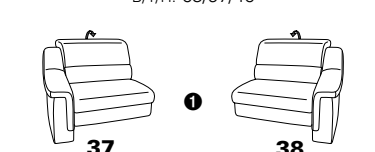

PLANOPOLY motion

NEU:
jetzt auch mit Herz-Waage-Funktion
in allen elektrischen Wallfree-Elementen
als Zusatzausstattung!

1301

stufenlos verstellbare Kopfstützen
mittels Rasterbeslag

Variante 16
mit 2x Wallfree-Funktion
und Ablage mit Stauraum

Wallfree-Funktion

Typenplan 1301

die Wallfree-Funktion ist manuell oder elektrisch verstellbar erhältlich!

① nur mit bodennahen Varianten kombinierbar
② bodennah

Eckelemente

Sofas

Abschlusselemente

Zwischenelemente