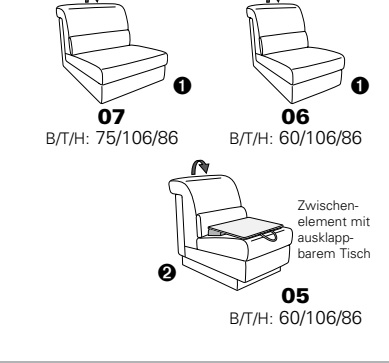

Typenplan 1301

die Wallfree-Funktion ist manuell oder elektrisch verstellbar erhältlich!

① nur mit bodennahen Varianten kombinierbar
② bodennah

Eckelemente

Sofas

Abschlusselemente

Zwischenelemente

Sessel

Recamiere

Zwischentische / Zubehör