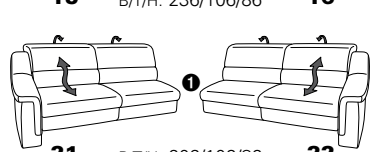

PLANOPOLY motion

NEU:
jetzt auch mit Herz-Waage-Funktion
in allen elektrischen Wallfree-Elementen
als Zusatzausstattung!

1301

stufenlos verstellbare Kopfstützen
mittels Rasterbeslag

Variante 16
mit 2x Wallfree-Funktion
und Ablage mit Stauraum

Wallfree-Funktion

Typenplan 1301

die Wallfree-Funktion ist manuell oder elektrisch verstellbar erhältlich!

① nur mit bodennahen Varianten kombinierbar
② bodennah

Eckelemente

Sofas

Abschlusselemente

Zwischenelemente