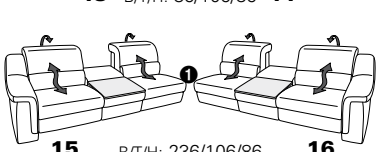

PLANOPOLY motion

NEU:
jetzt auch mit Herz-Waage-Funktion
in allen elektrischen Wallfree-Elementen
als Zusatzausstattung!

1301

stufenlos verstellbare Kopfstützen
mittels Rasterbeslag

Variante 16
mit 2x Wallfree-Funktion
und Ablage mit Stauraum

Wallfree-Funktion

Typenplan 1301

die Wallfree-Funktion ist manuell oder elektrisch verstellbar erhältlich!

① nur mit bodennahen Varianten kombinierbar
② bodennah

Eckelemente

Sofas

Abschlusselemente

Zwischenelemente