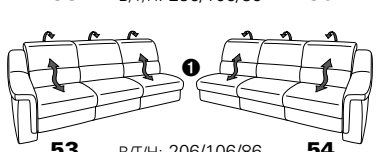

PLANOPOLY motion

NEU:
jetzt auch mit Herz-Waage-Funktion
in allen elektrischen Wallfree-Elementen
als Zusatzausstattung!

1301

stufenlos verstellbare Kopfstützen
mittels Rasterbeslag

Variante 16
mit 2x Wallfree-Funktion
und Ablage mit Stauraum

Wallfree-Funktion

Typenplan 1301

die Wallfree-Funktion ist manuell oder elektrisch verstellbar erhältlich!

① nur mit bodennahen Varianten kombinierbar
② bodennah

Eckelemente

Sofas

Abschlusselemente

Zwischenelemente