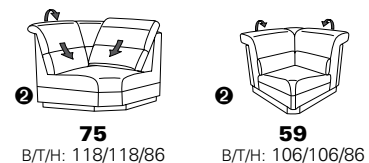

PLANOPOLY motion

NEU:
jetzt auch mit Herz-Waage-Funktion
in allen elektrischen Wallfree-Elementen
als Zusatzausstattung!

1301

stufenlos verstellbare Kopfstützen
mittels Rasterbeslag

Variante 16
mit 2x Wallfree-Funktion
und Ablage mit Stauraum

Wallfree-Funktion

Typenplan 1301

die Wallfree-Funktion ist manuell oder elektrisch verstellbar erhältlich!

① nur mit bodennahen Varianten kombinierbar
② bodennah

Eckelemente

Sofas

Abschlusselemente

Zwischenelemente