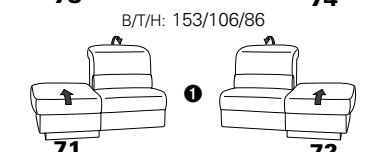

PLANOPOLY motion

NEU:
jetzt auch mit Herz-Waage-Funktion
in allen elektrischen Wallfree-Elementen
als Zusatzausstattung!

1301

stufenlos verstellbare Kopfstützen
mittels Rasterbeslag

Variante 16
mit 2x Wallfree-Funktion
und Ablage mit Stauraum

Wallfree-Funktion

Typenplan 1301

die Wallfree-Funktion ist manuell oder elektrisch verstellbar erhältlich!

① nur mit bodennahen Varianten kombinierbar
② bodennah

Eckelemente

Sofas

Abschlusselemente

Zwischenelemente