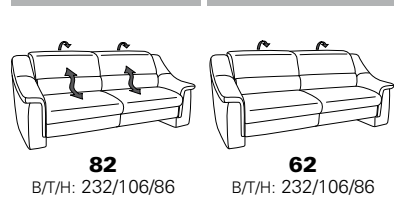

PLANOPOLY motion

NEU:
jetzt auch mit Herz-Waage-Funktion
in allen elektrischen Wallfree-Elementen
als Zusatzausstattung!

1301

stufenlos verstellbare Kopfstützen
mittels Rasterbeslag

Variante 16
mit 2x Wallfree-Funktion
und Ablage mit Stauraum

Wallfree-Funktion

Typenplan 1301

die Wallfree-Funktion ist manuell oder elektrisch verstellbar erhältlich!

① nur mit bodennahen Varianten kombinierbar
② bodennah

Eckelemente

Sofas

Abschlusselemente

Zwischenelemente