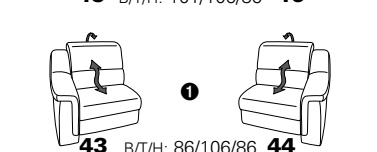

PLANOPOLY motion

NEU:
jetzt auch mit Herz-Waage-Funktion
in allen elektrischen Wallfree-Elementen
als Zusatzausstattung!

1301

stufenlos verstellbare Kopfstützen
mittels Rasterbeslag

Variante 16
mit 2x Wallfree-Funktion
und Ablage mit Stauraum

Wallfree-Funktion

Typenplan 1301

die Wallfree-Funktion ist manuell oder elektrisch verstellbar erhältlich!

① nur mit bodennahen Varianten kombinierbar
② bodennah

Eckelemente

Sofas

Abschlusselemente

Zwischenelemente