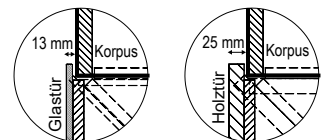

Wichtige Planungshinweise:

- Klären sie bauwerkbedingte Gegebenheiten, Hemmnisse, Maße und Belastungswerte bei der Bedarfsermittlung damit eine mangelfreie Vertragserfüllung gewährleistet ist.
- Klären Sie elektrische Vorleistungen für Anschluss- und Gerätetechnik (frei hängende Beleuchtungssysteme erfordern Kabelkanallösungen auf oder unter Putz). Jedes beleuchtete Element hat ein separates Netzkabel (ca. 2,5 m) mit EURO-Stecker. Der Netzanschluss für die Beleuchtung (Steckdose, Kabelauslass) kann bei den Korpusmöbel hinter der gesamten Rückwand erfolgen (Rückwandluft ca. 23 mm).
- Türbänder sind vernickelt und 3-dimensional verstellbar. Entscheidend für das genaue Passen der Türen ist jedoch, dass die Möbel auf einem ebenen Boden aufgestellt werden; Unebenheiten können mit den mitgelieferten Möbelkeilen ausgeglichen werden.
- Alle Elemente mit Drehtüren können anschlagseitig nur mit Wandabstand lt. Skizze montiert werden, da die Türen beim Öffnen konstruktionsbedingt seitlich austragen.
- Alle in der Typenliste angegebene Maße sind theoretische Circamaße und können insbesondere durch Summentoleranzen von den wirklichen Maßen abweichen. Griff- oder sonstige unwesentliche Bauteilüberstände sind in den Gesamtmaßen nicht berücksichtigt.

Montage der Möbel

Auch Standelemente müssen wegen der großen Türen und Vollauszugsläden gegen Kippen an die Wand befestigt werden. VOGLAUER liefert das passende Montagezubehör für festes Mauerwerk mit. Für Leichtbauwände muss der Fachmonteur geeignete Dübel und Schrauben selbst besorgen. VOGLAUER übernimmt für die Montage keine Haftung!

Alle Möbel werden von VOGLAUER im Werk zusammengebaut und individuell angepasst. Sperrige Möbel sind für Montagezwecke zerlegbar oder werden zerlegt angeliefert. Für nicht zusammengebaute Möbel (z.B. Wohnwände) liefert VOGLAUER entsprechende Montageskizzen mit.

VOGLAUER Möbelgütepasp:

VOGLAUER legt zu jeder Kommission einen VOGLAUER Möbelgütepasp bei (Online Download: www.voglauer.com). Bei Nichtbeachtung der Gebrauchs- und Pflegeanweisungen oder falscher Anwendung übernimmt VOGLAUER keine Garantie.